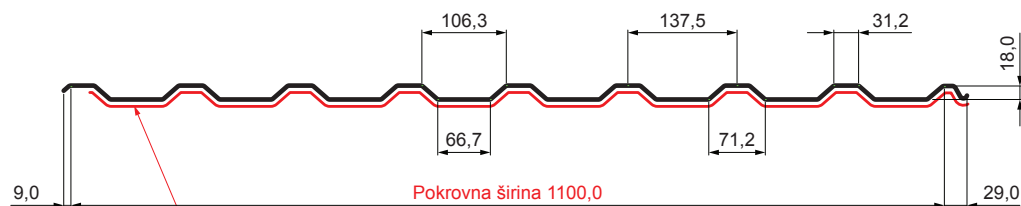

TEHNIČKI LIST

KROVNI TRAPEZNI POKROV TR 18A SQ (sound – aqua)

TR-18A SQ

SQ = FILC PROTIV KONDENZACIJE I BUKE debljina 3–4 mm
 info: SQ (sound-zvuk, aqua-voda)

BH Pocink obojeni – Srebrna – RAL 9006

Tehnički parametri [mm]	
Pokrovna širina	1100,0
Ukupna širina	1138,0
Visina profila	18,0
Debljina lima	0,50 / 0,55 / 0,60
Duljina pokrova	maks. 8000,0

INDEX	ZAMJENA	DATUM	POTPIS	KJG QUALITY®	TR18	Scan code for 3D model	QR
VRSTA MATERIJALA			RAZRED OTPADA	TEŽINA kg	RAZMJER		
DIMENZIJA – POLUPROIZVOD				STN	OZNAKA ZA SORTIRANJE		
POMOĆNA OPREMA		IZRADIO Ing. Kluska M.		BILJEŠKA	REDNI BROJ POZICIJE		
TESTIRAO		TEHNOLOG		STARI NACRT	BROJ NACRTA		
NAZIV PROIZVODA		Krovni trapezni pokrov TR 18A SQ (sound – aqua)		Broj stranica	TR-18A SQ		Stranica