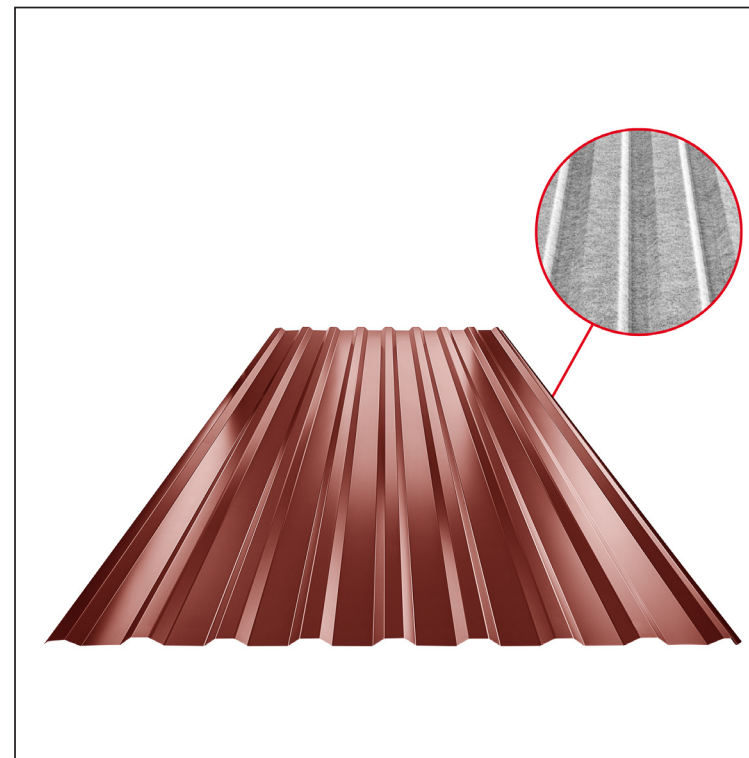

TEHNIČKI LIST

KROVNI TRAPEZNI POKROV TR 18A SQ (sound – aqua)

TR-18A SQ

SQ = FILC PROTIV KONDENZACIJE I BUKE debljina 3–4 mm
 info: SQ (sound-zvuk, aqua-voda)

OC Pocink obojeni – Vinsko crvena – RAL 3009

Tehnički parametri [mm]	
Pokrovna širina	1100,0
Ukupna širina	1138,0
Visina profila	18,0
Debljina lima	0,50 / 0,55
Duljina pokrova	maks. 8000,0

INDEX	ZAMJENA	DATUM	POTPIS	KJG QUALITY®	TR18	Scan code for 3D model	
VRSTA MATERIJALA			RAZRED OTPADA	TEŽINA kg	RAZMJER		
DIMENZIJA – POLUPROIZVOD				STN	OZNAKA ZA SORTIRANJE		
POMOĆNA OPREMA		IZRADIO Ing. Kluska M.		BILJEŠKA	REDNI BROJ POZICIJE		
TESTIRAO		TEHNOLOG		STARI NACRT	BROJ NACRTA		
NAZIV PROIZVODA Krovni trapezni pokrov TR 18A SQ (sound – aqua)				Broj stranica	TR-18A SQ		Stranica