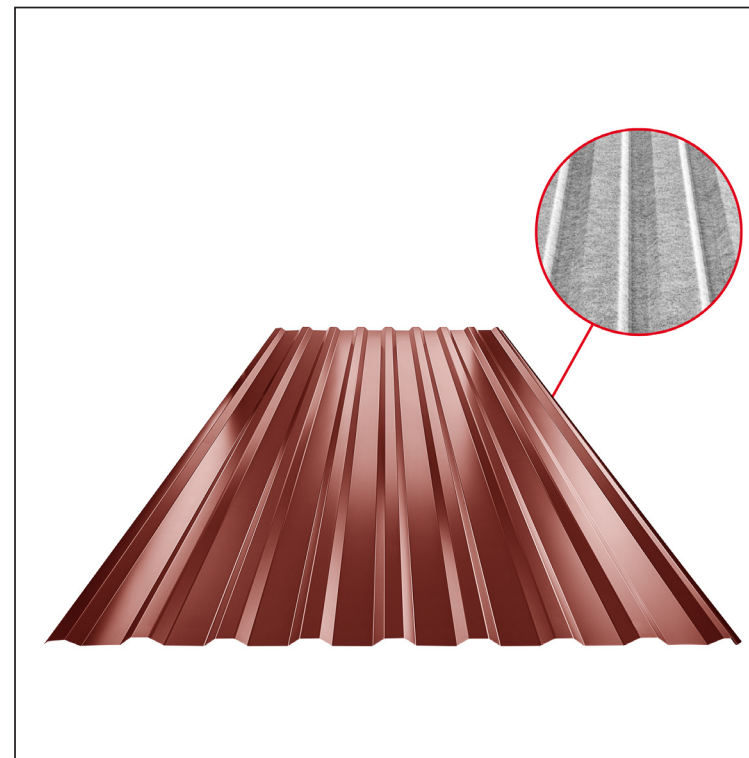

TEHNIČKI LIST

KROVNI TRAPEZNI POKROV TR 18A SQ (sound – aqua)

TR-18A SQ

SQ = FILC PROTIV KONDENZACIJE I BUKE debljina 3–4 mm
 info: SQ (sound-zvuk, aqua-voda)

OC Pocink obojeni – Vinsko crvena – RAL 3009

Tehnički parametri [mm]	
Pokrovná širina	1100,0
Ukupna širina	1138,0
Visina profila	18,0
Debljina lima	0,50 / 0,55
Duljina pokrova	maks. 8000,0

INDEX	ZAMJENA	DATUM	POTPIS	KJG QUALITY®	TR18	Scan code for 3D model	
VRSTA MATERIJALA			RAZRED OTPADA	TEŽINA kg	RAZMJER		
DIMENZIJA – POLUPROIZVOD				STN	OZNAKA ZA SORTIRANJE		
POMOĆNA OPREMA		IZRADIO Ing. Kluska M.		BILJEŠKA	REDNI BROJ POZICIJE		
TESTIRAO		TEHNOLOG		STARI NACRT	BROJ NACRTA		
NAZIV PROIZVODA Krovni trapezni pokrov TR 18A SQ (sound – aqua)				Broj stranica	TR-18A SQ		Stranica