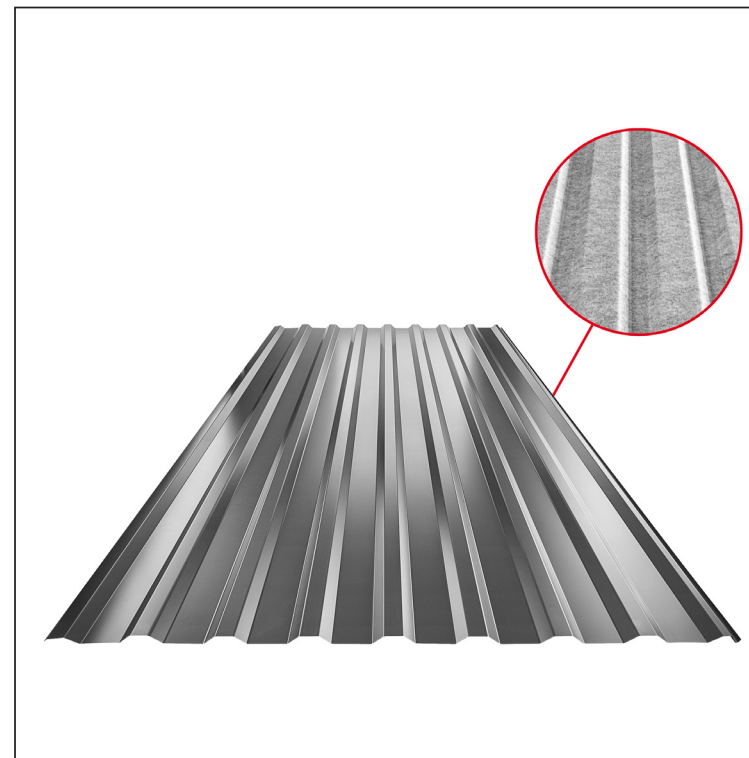

# KROVNI TRAPEZNI POKROV TR 18A SQ (sound – aqua)

# TR-18A SQ

SQ = FILC PROTIV KONDENZACIJE I BUKE debljina 3–4 mm  
 info: SQ (sound-zvuk, aqua-voda)

**AN** Pocink obojeni – Antracit – RAL 7016

Tehnički parametri [mm]	
Pokrovna širina	1100,0
Ukupna širina	1138,0
Visina profila	18,0
Debljina lima	0,50 / 0,55 / 0,60
Duljina pokrova	maks. 8000,0

INDEX	ZAMJENA	DATUM	POTPIS	<b>KJG</b> QUALITY®	<b>TR18</b>	Scan code for 3D model	
VRSTA MATERIJALA			RAZRED OTPADA	TEŽINA kg	RAZMJER		
DIMENZIJA – POLUPROIZVOD				STN	OZNAKA ZA SORTIRANJE		
POMOĆNA OPREMA				BILJEŠKA	REDNI BROJ POZICIJE		
IZRADIO	Ing. Kluska M.						
TESTIRAO							
TEHNOLOG	TEHNOLOG			STARI NACRT	BROJ NACRTA		
NAZIV PROIZVODA	Krovni trapezni pokrov TR 18A SQ (sound – aqua)			Broj stranica	TR-18A SQ		Stranica