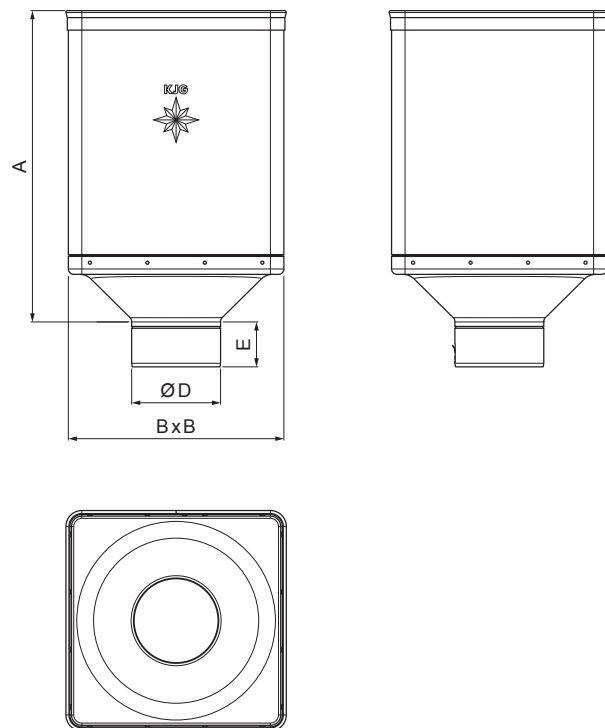

TEHNIČKI LIST

SABIRNI KOTLIĆ DESIGN

M-MKLZ DE

M Bakar – Natur

Dimenzije [mm]				
Nominalna veličina	A	B	D	E
80	340	240	79	44
100	336	240	99	50
120	333	240	119	60

INDEX	ZAMIJENA	DATUM	POTPIS			
VRSTA MATERIJALA	RAZRED OTPADA	TEŽINA kg	RAZMJER			
DIMENZIJA – POLUPROIZVOD		STN	OZNAKA ZA SORTIRANJE			
POMOĆNA OPREMA		BILJEŠKA	REDNI BROJ POZICIJE			
IZRADIO Ing. Kluska M.	TEHNOLOG	STARI NACRT	BROJ NACRTA			
TESTIRAO	TEHNOLOG	STARI NACRT	BROJ NACRTA			
NAZIV PROIZVODA	Sabirni kotlić DESIGN		Broj stranica	M-MKLZ DE	Stranica	