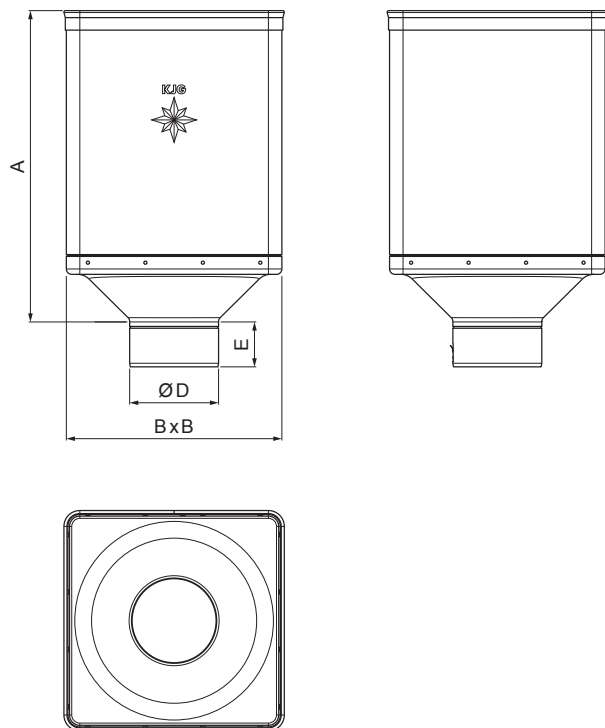

TEHNIČKI LIST

SABIRNI KOTLIĆ DESIGN

M-MKLZ DE

M Bakar – Natur

Dimenzije [mm]				
Nominalna veličina	A	B	D	E
80	340	240	79	44
100	336	240	99	50
120	333	240	119	60

INDEX	ZAMIJENA	DATUM	POTPIS		
VRSTA MATERIJALA		RAZRED OTRPADA	TEŽINA kg	RAZMJER	
DIMENZIJA – POLUPROIZVOD				STN	OZNAKA ZA SORTIRANJE
POMOĆNA OPREMA				BILJEŠKA	REDNI BROJ POZICIJE
IZRADIO Ing. Kluska M.				STARI NACRT	BROJ NACRTA
TESTIRAO					
TEHNOLOG		TEHNOLOG		STARI NACRT	BROJ NACRTA
NAZIV PROIZVODA		Sabirni kotlić DESIGN		Broj stranica	M-MKLZ DE Stranica 