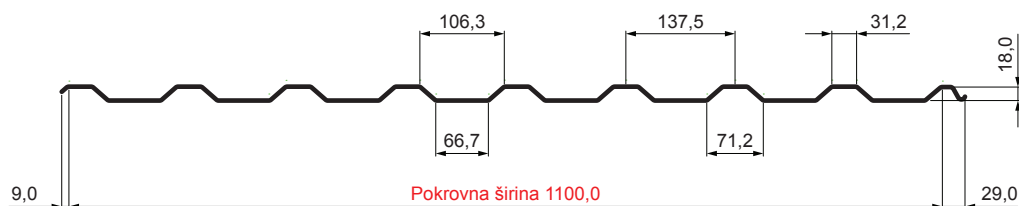

TEHNIČKI LIST

KROVNI TRAPEZNI POKROV TR 18A

TR-18A

MOT Pocink obojeni – Tamno plava – RAL 5010

Tehnički parametri [mm]	
Pokrovna širina	1100,0
Ukupna širina	1138,0
Visina profila	18,0
Debljina lima	0,55
Duljina pokrova	maks. 8000,0

INDEX	ZAMJENA	DATUM	POTPIS	VRSTA MATERIJALA	RAZRED OTPADA	TEŽINA kg	RAZMJER
				DIMENZIJA – POLUPROIZVOD			
				POMOĆNA OPREMA		STN	OZNAKA ZA SORTIRANJE
				IZRADIO Ing. Kluska M.		BILJEŠKA	REDNI BROJ POZICIJE
				TESTIRAO		STARI NACRT	BROJ NACRTA
				TEHNOLOG	TEHNOLOG		
				NAZIV PROIZVODA	Krovni trapezni pokrov TR 18A	Broj stranica	TR-18A