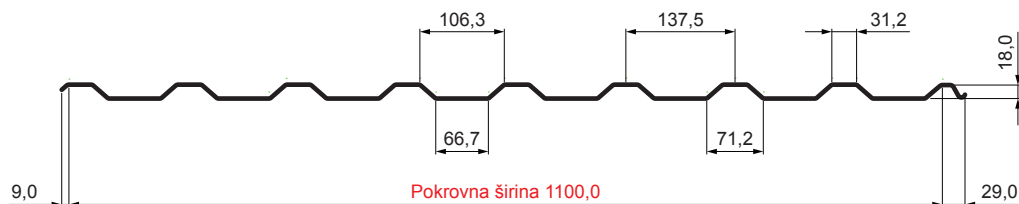

# TR-18A

**OC** Pocink obojeni – Vinsko crvena – RAL 3009

Tehnički parametri [mm]	
Pokrovna širina	1100,0
Ukupna širina	1138,0
Visina profila	18,0
Debljina lima	0,50 / 0,55
Duljina pokrova	maks. 8000,0

INDEX	ZAMJENA	DATUM	POTPIS	KJG TR18 QUALITY		Scan code for 3D model
VRSTA MATERIJALA			RAZRED OTPADA	TEŽINA kg	RAZMJER	
DIMENZIJA – POLUPROIZVOD				STN	OZNAKA ZA SORTIRANJE	
POMOĆNA OPREMA		IZRADIO Ing. Kluska M.		BILJEŠKA	REDNI BROJ POZICIJE	
TESTIRAO		TEHNOLOG		STARI NACRT	BROJ NACRTA	
NAZIV PROIZVODA Krovni trapezni pokrov TR 18A				Broj stranica	Stranica	