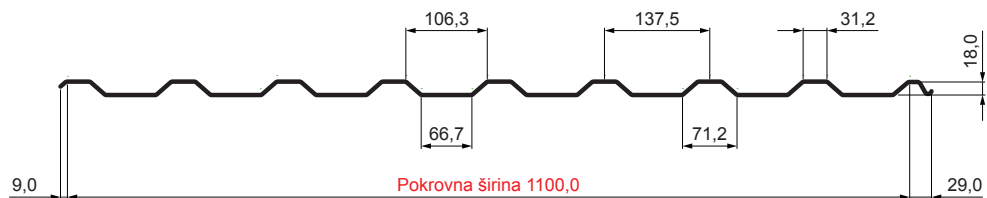

TEHNIČKI LIST

KROVNI TRAPEZNI POKROV TR 18A STANDARD

TR-18A ST

Tehnički parametri [mm]	
Pokrovna širina	1100,0
Ukupna širina	1138,0
Debljina lima	0,50
Visina profila	18,0
Duljina pokriva (L)	2000,0

MARN Pocink – MARCEGAGLIA

INDEX	ZAMJENA	DATUM	POTPIS			
VRSTA MATERIJALA			RAZRED OTPADA	TEŽINA kg	RAZMJER	
DIMENZIJA – POLUPROIZVOD						
POMOĆNA OPREMA				STN	OZNAKA ZA SORTIRANJE	
IZRADIO	Ing. Kluska M.			BILJEŠKA	REDNI BROJ POZICIJE	
TESTIRAO						
TEHNOLOG	TEHNOLOG			STARI NACRT	BROJ NACRTA	
NAZIV PROIZVODA	Krovni trapezni pokrov TR 18A standard			Broj stranica	TR-18A ST	Stranica

Dimenzije [mm]			
Debljina	Dužina ploče	Pokrovna širina m ² /kom	Ukupna površina m ² /kom
0,50	2000,0	2,20	2,276

Izrađeno: 06.06.2026 01:40:51

Podaci su podložni tehničkim promjenama