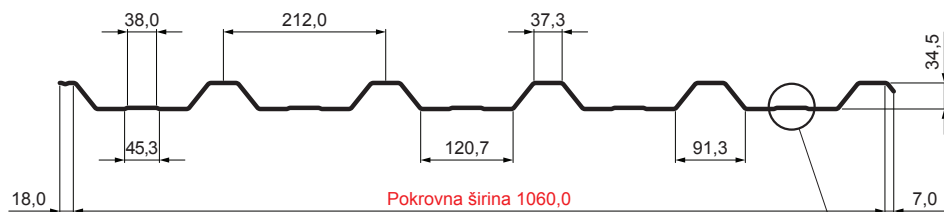

# KROVNI TRAPEZNI POKROV S POJAČANJEM TR 35A+ TR-35A+

A+ = pojačanje

**MARN** Pocink – MARCEGAGLIA

Tehnički parametri [mm]	
Pokrovna širina	1060,0
Ukupna širina	1085,0
Visina profila	34,5
Debljina lima	0,50 / 0,55
Duljina pokrova	maks. 8000,0

INDEX	ZAMJENA	DATUM	POTPIS	<b>KJG</b> QUALITY®	<b>TR35</b>	Scan code for 3D model	
VRSTA MATERIJALA			RAZRED OTPADA	TEŽINA kg	RAZMJER		
DIMENZIJA – POLUPROIZVOD				STN		OZNAKA ZA SORTIRANJE	
POMOĆNA OPREMA		IZRADIO Ing. Kluska M.		BILJEŠKA		REDNI BROJ POZICIJE	
TESTIRAO		TEHNOLOG		STARI NACRT		BROJ NACRTA	
NAZIV PROIZVODA Krovni trapezni pokrov s pojačanjem TR 35A+				Broj stranica		Stranica	