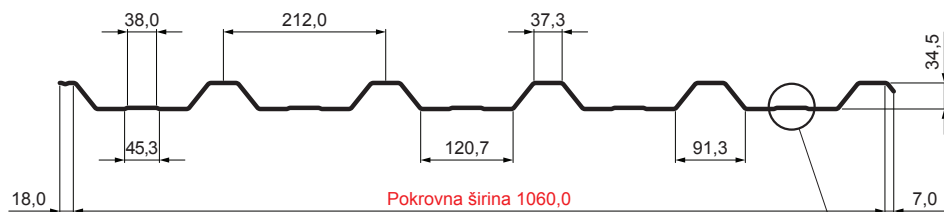

TEHNIČKI LIST

KROVNI TRAPEZNI POKROV S POJAČANJEM TR 35A+ TR-35A+

A+ = pojačanje

MARN Pocink – MARCEGAGLIA

Tehnički parametri [mm]	
Pokrovna širina	1060,0
Ukupna širina	1085,0
Visina profila	34,5
Debljina lima	0,50 / 0,55
Duljina pokrova	maks. 8000,0

INDEX	ZAMJENA	DATUM	POTPIS	KJG QUALITY®	TR35	Scan code for 3D model	
VRSTA MATERIJALA			RAZRED OTPADA	TEŽINA kg	RAZMJER		
DIMENZIJA – POLUPROIZVOD				STN	OZNAKA ZA SORTIRANJE		
POMOĆNA OPREMA		IZRADIO Ing. Kluska M.		BILJEŠKA	REDNI BROJ POZICIJE		
TESTIRAO		TEHNOLOG		STARI NACRT	BROJ NACRTA		
NAZIV PROIZVODA Krovni trapezni pokrov s pojačanjem TR 35A+				Broj stranica	TR-35A+		Stranica