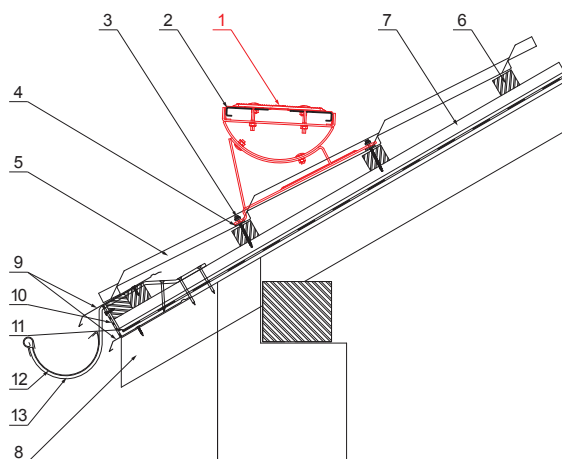

TEHNIČKI LIST

KROVNO GAZIŠTE UNI

W-UNI DACH

DETALJ:

1. krovno gazište UNI
2. spojka krovnog gazišta
3. samorezni vijak 4,8 x 60
4. EPDM podloška 25 x 40 x 3
5. limeni pokrov
6. krovne letvice
7. kontra letva
8. rožnjača
9. uljevni lim
10. zaštitna traka za vjetrenje
11. folija
12. žlijeb poluokrugli
13. kuka

TM Boja : Aluminij obojeni – Testa di Moro – RAL 8028
Materijal: Pocink – Natur

INDEX	ZAMJENA	DATUM	POTPIS	 
VRSTA MATERIJALA		RAZRED OTPADA		
DIMENZIJA – POLUPROIZVOD				STN
POMOĆNA OPREMA				OZNAKA ZA SORTIRANJE
IZRADIO	Ing. Kluska M.			REDNI BROJ POZICIJE
TESTIRAO				
TEHNOLOG	TEHNOLOG	STARI NACRT		BROJ NACRTA
NAZIV PROIZVODA		Krovno gazište UNI		W-UNI DACH
		Broj stranica		Stranica 

Izrađeno: 05.06.2026 22:48:29

Podaci su podložni tehničkim promjenama

Dimenzije [mm]	
Nominalna veličina	L
600	600