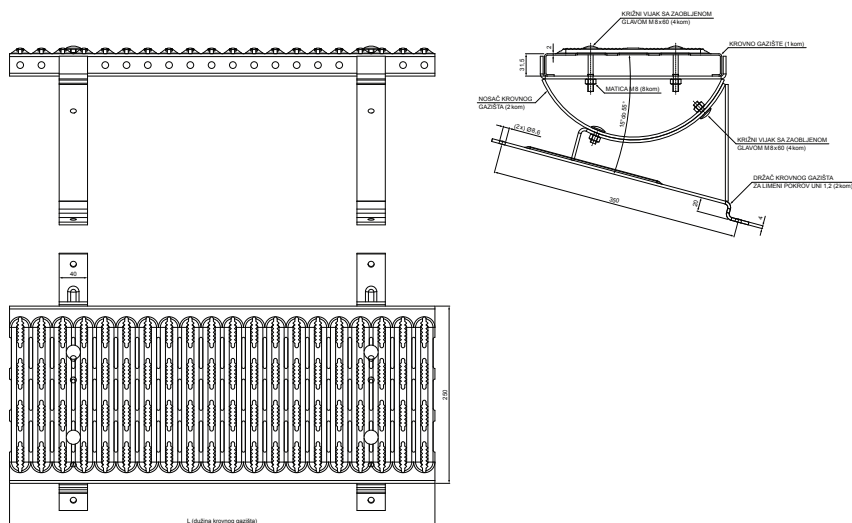

TEHNIČKI LIST

KROVNO GAZIŠTE UNI

W-UNI DACH

DETALJ:

1. krovno gazište UNI
2. spojka krovnog gazišta
3. samorezni vijak 4,8 x 60
4. EPDM podloška 25 x 40 x 3
5. limeni pokrov
6. krovne letvice
7. kontra letva
8. rožnjača
9. uljevni lim
10. zaštitna traka za vjetrenje
11. folija
12. žlijeb poluokrugli
13. kuka

TM Boja : Aluminij obojeni – Testa di Moro – RAL 8028
Materijal: Pocink – Natur

INDEX	ZAMJENA	DATUM	POTPIS	 
VRSTA MATERIJALA		RAZRED OTPADA		
DIMENZIJA – POLUPROIZVOD				STN
POMOĆNA OPREMA				OZNAKA ZA SORTIRANJE
IZRADIO	Ing. Kluska M.			REDNI BROJ POZICIJE
TESTIRAO				
TEHNOLOG	TEHNOLOG	STARI NACRT		BROJ NACRTA
NAZIV PROIZVODA		Krovno gazište UNI		W-UNI DACH
		Broj stranica		Stranica 

Izrađeno: 05.06.2026 22:48:29

Podaci su podložni tehničkim promjenama

Dimenzije [mm]	
Nominalna veličina	L
600	600