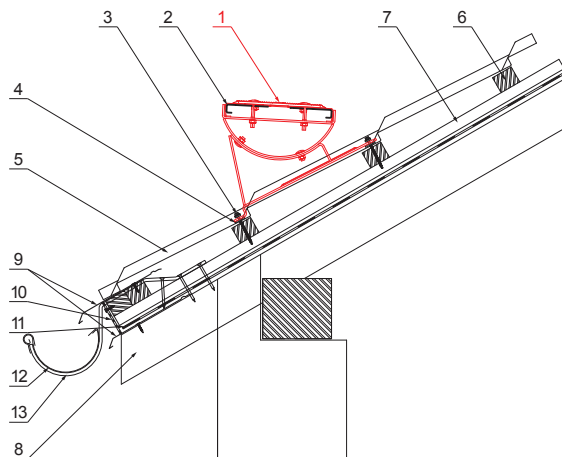

TEHNIČKI LIST

KROVNO GAZIŠTE UNI

W-UNI DACH

DETALJ:

1. krovno gazište UNI
2. spojka krovnog gazišta
3. samorezni vijak 4,8 x 60
4. EPDM podloška 25 x 40 x 3
5. limeni pokrov
6. krovne letvice
7. kontra letva
8. rožnjača
9. uljevni lim
10. zaštitna traka za vjetrenje
11. folija
12. žlijeb poluokrugli
13. kuka

AN Boja : Aluminij obojeni – Antracit – RAL 7016
Materijal: Pocink – Natur

INDEX	ZAMJENA	DATUM	POTPIS	KJG QUALITY	Scan code for 3D model	
VRSTA MATERIJALA	DIMENZIJA – POLUPROIZVOD		TEŽINA kg			
POMOĆNA OPREMA	IZRADIO Ing. Kluska M.		STN	OZNAKA ZA SORTIRANJE		
TESTIRAO	TEHNOLOG		BILJEŠKA	REDNI BROJ POZICIJE		
NAZIV PROIZVODA	Krovno gazište UNI		STARI NACRT	BROJ NACRTA		
Broj stranica			W-UNI DACH		Stranica	

Izrađeno: 22.04.2026 14:43:57

Podaci su podložni tehničkim promjenama

Dimenzije [mm]	
Nominalna veličina	L
600	600