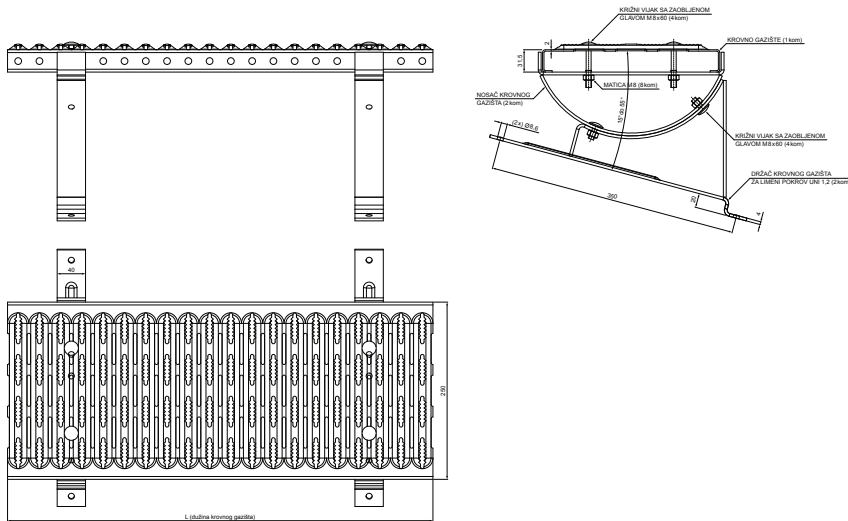

TEHNIČKI LIST

KROVNO GAZIŠTE UNI

W-UNI DACH

DETALJ:

1. krovno gazište UNI
2. spojka krovnog gazišta
3. samorezni vijak 4,8 x 60
4. EPDM podloška 25 x 40 x 3
5. limeni pokrov
6. krovne letvice
7. kontra letva
8. rožnjača
9. uljevni lim
10. zaštitna traka za vjetrenje
11. folija
12. žlijeb poluokrugli
13. kuka

AN Boja : Aluminij obojeni – Antracit – RAL 7016
Materijal: Pocink – Natur

INDEX	ZAMJENA	DATUM	POTPIS	KJG QUALITY	Scan code for 3D model	
VRSTA MATERIJALA	DIMENZIJA – POLUPROIZVOD		TEŽINA kg			
POMOĆNA OPREMA	IZRADIO Ing. Kluska M.		STN	OZNAKA ZA SORTIRANJE		
TESTIRAO	TEHNOLOG		BILJEŠKA	REDNI BROJ POZICIJE		
NAZIV PROIZVODA	Krovno gazište UNI		STARI NACRT	BROJ NACRTA		
Broj stranica			W-UNI DACH		Stranica	

Izrađeno: 22.04.2026 14:43:57

Podaci su podložni tehničkim promjenama

Dimenzije [mm]	
Nominalna veličina	L
600	600