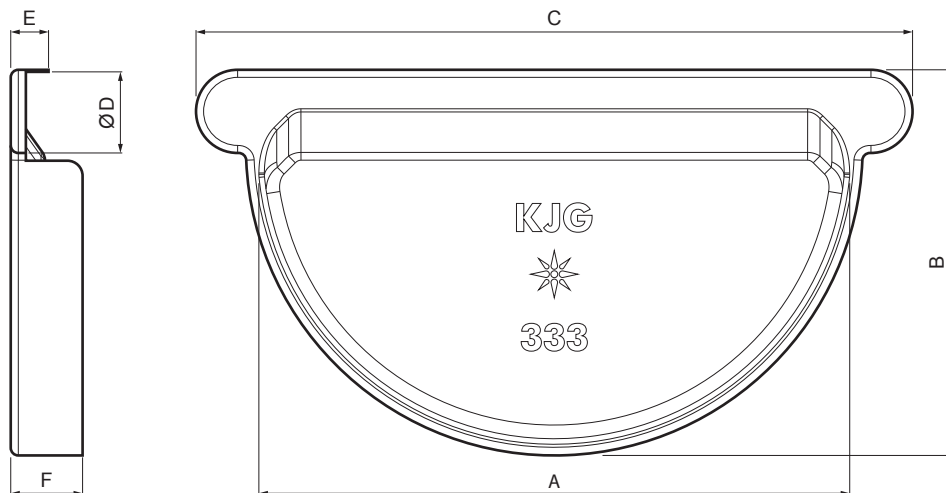

TEHNIČKI LIST

ČELO SA GUMOM

P-PCLG

BH Pocink obojeni – Srebrna – RAL 9006

INDEX	ZAMIJENA	DATUM	POTPIS	KJG QUALITY®	Scan code for 3D model 
VRSTA MATERIJALA	RAZRED OTPADA	TEŽINA kg	RAZMJER		
DIMENZIJA – POLUPROIZVOD		STN	OZNAKA ZA SORTIRANJE		
POMOĆNA OPREMA		BILJEŠKA	REDNI BROJ POZICIJE		
IZRADIO Ing. Kluska M.		STARI NACRT	BROJ NACRTA		
TESTIRAO	TEHNOLOG				
NAZIV PROIZVODA Čelo sa gumom		Broj stranica	P-PCLG Stranica 		

Izrađeno: 22.04.2026 00:20:13

Podaci su podložni tehničkim promjenama

Dimenzije [mm]						
Nominalna veličina	A	B	C	Ø D	E	F
250	105	73	145	18	12	18
280	127	85	170	18	11	18
333	153	102	190	20	10	18,5