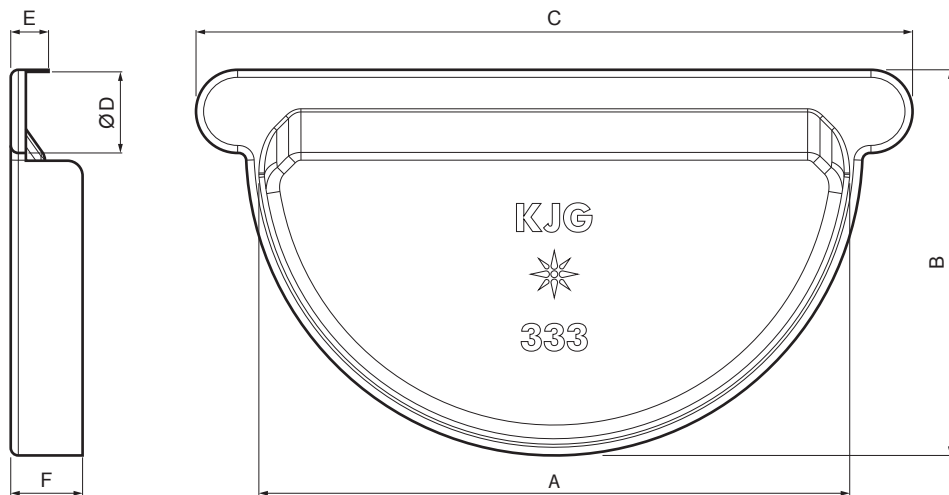

# ČELO SA GUMOM

P-PCLG

**BH** Pocink obojeni – Srebrna – RAL 9006

Dimenzije [mm]						
Nominalna veličina	A	B	C	Ø D	E	F
250	105	73	145	18	12	18
280	127	85	170	18	11	18
333	153	102	190	20	10	18,5

INDEX	ZAMIJENA	DATUM	POTPIS		
VRSTA MATERIJALA	RAZRED OTPADA	TEŽINA kg	RAZMJER		
DIMENZIJA – POLUPROIZVOD		STN	OZNAKA ZA SORTIRANJE		
POMOĆNA OPREMA		BILJEŠKA	REDNI BROJ POZICIJE		
IZRADIO Ing. Kluska M.		STARI NACRT	BROJ NACRTA		
TESTIRAO	TEHNOLOG				
NAZIV PROIZVODA Čelo sa gumom		Broj stranica	P-PCLG		Stranica