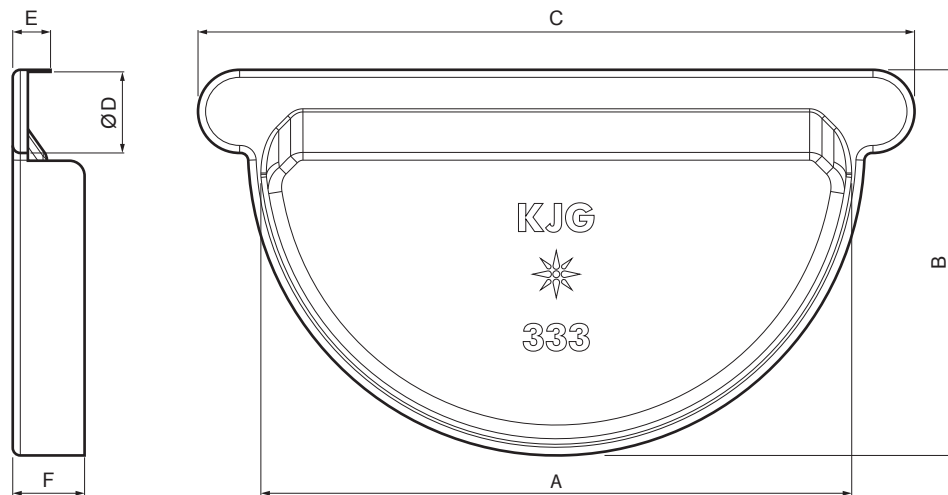

# ČELO SA GUMOM

P-PCLG

**SB** Pocink obojeni – Sivo bijela – RAL 9002

INDEX	ZAMIJENA	DATUM	POTPIS			
VRSTA MATERIJALA	RAZRED OTPADA	TEŽINA kg	RAZMJER			
DIMENZIJA – POLUPROIZVOD				STN	OZNAKA ZA SORTIRANJE	
POMOĆNA OPREMA				BILJEŠKA	REDNI BROJ POZICIJE	
IZRADIO	Ing. Kluska M.	TEHNOLOG	STARI NACRT	BROJ NACRTA		
NAZIV PROIZVODA				Broj stranica	P-PCLG	
Čelo sa gumom				Stranica 		

Izrađeno: 07.06.2026 06:40:19

Podaci su podložni tehničkim promjenama

Dimenzije [mm]						
Nominalna veličina	A	B	C	Ø D	E	F
250	105	73	145	18	12	18
280	127	85	170	18	11	18
333	153	102	190	20	10	18,5