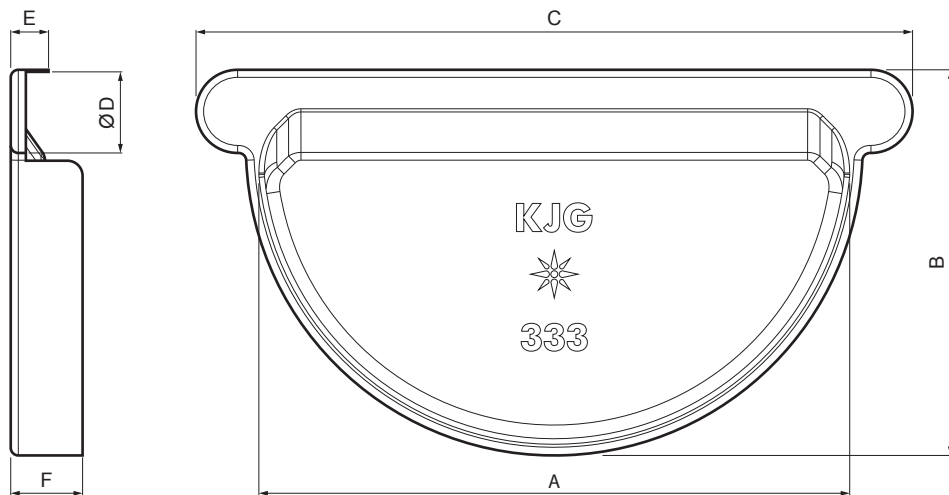

# P-PCLG

**SB** Pocink obojeni – Sivo bijela – RAL 9002

INDEX	ZAMIJENA	DATUM	POTPIS			
VRSTA MATERIJALA	RAZRED OTPADA	TEŽINA kg	RAZMJER			
DIMENZIJA – POLUPROIZVOD				STN	OZNAKA ZA SORTIRANJE	
POMOĆNA OPREMA				BILJEŠKA	REDNI BROJ POZICIJE	
IZRADIO	Ing. Kluska M.			STARI NACRT	BROJ NACRTA	
TESTIRAO						
TEHNOLOG	TEHNOLOG			STARI NACRT	BROJ NACRTA	
NAZIV PROIZVODA	Čelo sa gumom			Broj stranica	P-PCLG	
					Stranica	

Izrađeno: 19.01.2026 14:37:12

Podaci su podložni tehničkim promjenama

Dimenzije [mm]						
Nominalna veličina	A	B	C	Ø D	E	F
250	105	73	145	18	12	18
280	127	85	170	18	11	18
333	153	102	190	20	10	18,5