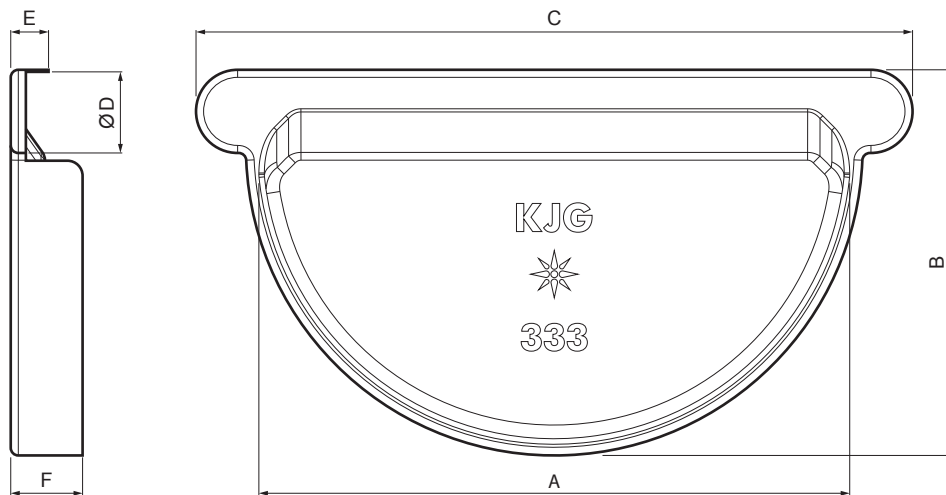

# ČELO SA GUMOM

P-PCLG

**MH** Pocink obojeni – Bakreno smeđa – RAL 8004

INDEX	ZAMIJENA	DATUM	POTPIS			
VRSTA MATERIJALA	RAZRED OTPADA	TEŽINA kg	RAZMJER			
DIMENZIJA – POLUPROIZVOD				STN	OZNAKA ZA SORTIRANJE	
POMOĆNA OPREMA				BILJEŠKA	REDNI BROJ POZICIJE	
IZRADIO Ing. Kluska M.				STARI NACRT	BROJ NACRTA	
TESTIRAO				TEHNOLOG	NAZIV PROIZVODA	
Čelo sa gumom				Broj stranica	P-PCLG	

Izrađeno: 21.04.2026 22:20:14

Podaci su podložni tehničkim promjenama

Dimenzije [mm]						
Nominalna veličina	A	B	C	Ø D	E	F
250	105	73	145	18	12	18
280	127	85	170	18	11	18
333	153	102	190	20	10	18,5