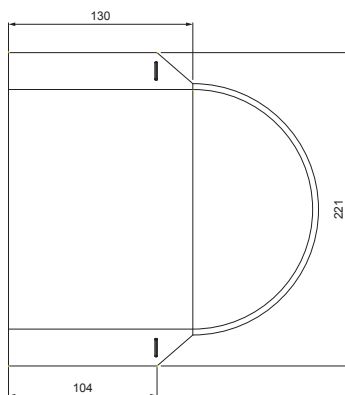

TEHNIČKI LIST

OBLI ZAVRŠETAK SLJEMENA

W-UNI UHO

DETALJ:

1. obli završetak sljemena
2. nitna 3,2x8 (min. 3kom)
3. sljemenjak za limeni pokrov
4. samorezni vijak 4,8x20
5. limeni pokrov
6. krovne letvice
7. kontra letva
8. rožnjača
9. uljevni lim
10. zaštitna traka za vjetrenje
11. folija
12. žlijeb poluokrugli
13. kuka

B Aluminij obojeni – Bijela – RAL 9010

INDEX	ZAMJENA	DATUM	POTPIS		
VRSTA MATERIJALA	DIMENZIJA – POLUPROIZVOD		RAZRED OTPADA		
POMOĆNA OPREMA				STN	OZNAKA ZA SORTIRANJE
IZRADIO	Ing. Kluska M.			BILJEŠKA	REDNI BROJ POZICIJE
TESTIRAO			TEHNOLOG	STARI NACRT	BROJ NACRTA
NAZIV PROIZVODA	Obli završetak sljemena			Broj stranica	Stranica
				W-UNI UHO	