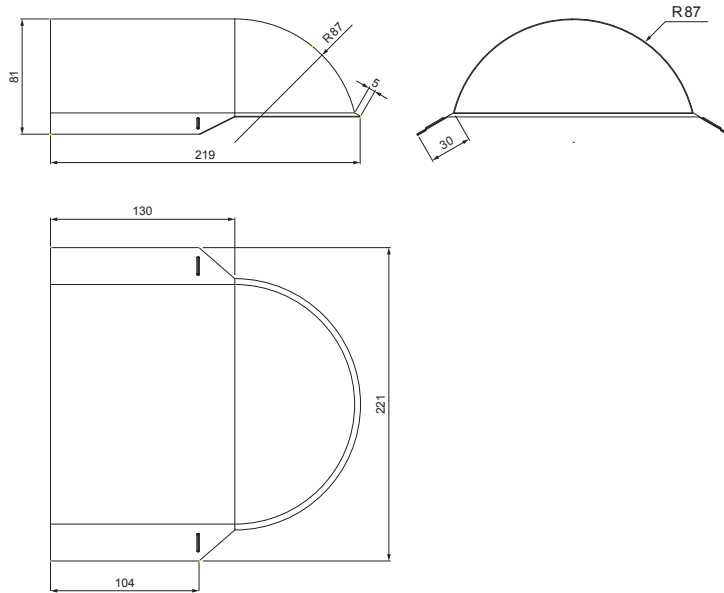

# W-UNI UHO

**DETALJ:**

1. obli završetak sljemena
2. nitna 3,2x8 (min. 3kom)
3. sljemenjak za limeni pokrov
4. samorezni vijak 4,8x20
5. limeni pokrov
6. krovne letvice
7. kontra letva
8. rožnjača
9. uljevni lim
10. zaštitna traka za vjetrenje
11. folija
12. žlijeb poluokrugli
13. kuka

**B** Aluminij obojeni – Bijela – RAL 9010

INDEX	ZAMJENA	DATUM	POTPIS		
VRSTA MATERIJALA	DIMENZIJA – POLUPROIZVOD		RAZRED OTPADA		
POMOĆNA OPREMA	IZRADIO Ing. Kluska M.		TEHNOLOG	STN	OZNAKA ZA SORTIRANJE
TESTIRAO	TEHNOLOG		STARI NACRT	BILJEŠKA	REDNI BROJ POZICIJE
NAZIV PROIZVODA	Obli završetak sljemena		Broj stranica	W-UNI UHO	Stranica