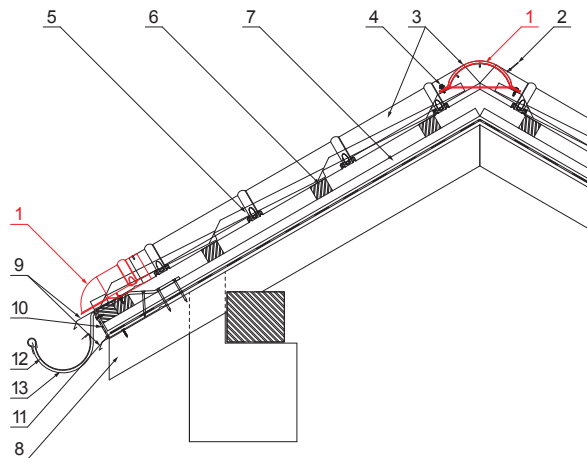

# W-UNI UHO

**DETALJ:**

1. obli završetak sljemena
2. nitna 3,2x8 (min. 3kom)
3. sljemenjak za limeni pokrov
4. samorezni vijak 4,8x20
5. limeni pokrov
6. krovne letvice
7. kontra letva
8. rožnjača
9. uljevni lim
10. zaštitna traka za vjetrenje
11. folija
12. žlijeb poluokrugli
13. kuka

**B** Aluminij obojeni – Bijela – RAL 9010

INDEX	ZAMJENA	DATUM	POTPIS		
VRSTA MATERIJALA	DIMENZIJA – POLUPROIZVOD		RAZRED OTPADA		
POMOĆNA OPREMA	IZRADIO Ing. Kluska M.		TEHNOLOG	STN	OZNAKA ZA SORTIRANJE
TESTIRAO	TEHNOLOG		STARI NACRT	BILJEŠKA	REDNI BROJ POZICIJE
NAZIV PROIZVODA	Obli završetak sljemena		Broj stranica	W-UNI UHO	Stranica