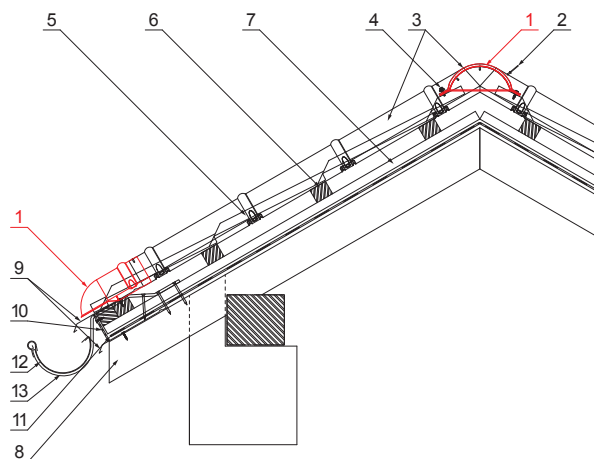

TEHNIČKI LIST

OBLI ZAVRŠETAK SLJEMENA

W-UNI UHO

DETALJ:

1. obli završetak sljemena
2. nitna 3,2x8 (min. 3kom)
3. sljemenjak za limeni pokrov
4. samorezni vijak 4,8x20
5. limeni pokrov
6. krovne letvice
7. kontra letva
8. rožnjača
9. uljevni lim
10. zaštitna traka za vjetrenje
11. folija
12. žlijeb poluokrugli
13. kuka

B Aluminij obojeni – Bijela – RAL 9010

INDEX	ZAMJENA	DATUM	POTPIS		
VRSTA MATERIJALA	DIMENZIJA – POLUPROIZVOD		RAZRED OTPADA		
POMOĆNA OPREMA				STN	OZNAKA ZA SORTIRANJE
IZRADIO	Ing. Kluska M.			BILJEŠKA	REDNI BROJ POZICIJE
TESTIRAO			TEHNOLOG	STARI NACRT	BROJ NACRTA
NAZIV PROIZVODA	Obli završetak sljemena			Broj stranica	Stranica
				W-UNI UHO	