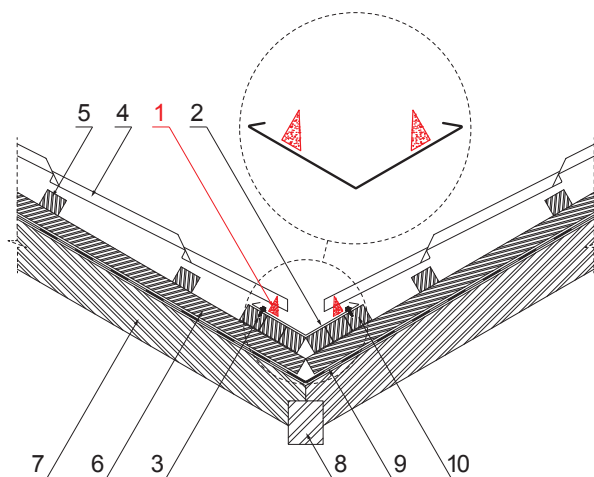

# SD-EUV TESNENIE

**DETALJ:**

1. klinasto brtvilo
2. krovna uvala
3. samorezni vijak 4,8 x 20
4. krovni pokrov
5. krovne letvice
6. kontra letva
7. rožnjača
8. rog uvale
9. folija/hidroizolacijska zaštita
10. oplata uvale

Na fiksni krovni žlijeb koji je preklapljen pokrovom, lijepi se brtvna traka. Površina brtvene trake treba biti izuzeta od utjecaja sunčevih zraka (mora biti dovoljno prekrivena pokrovom). Brtvna traka sprječava prodiranje vode ispod krova.

Izrađeno: 21.04.2026 21:58:46

Podaci su podložni tehničkim promjenama

Dimenzije	
Nominalna veličina [mm]	L [m]
25 x 60	1,0