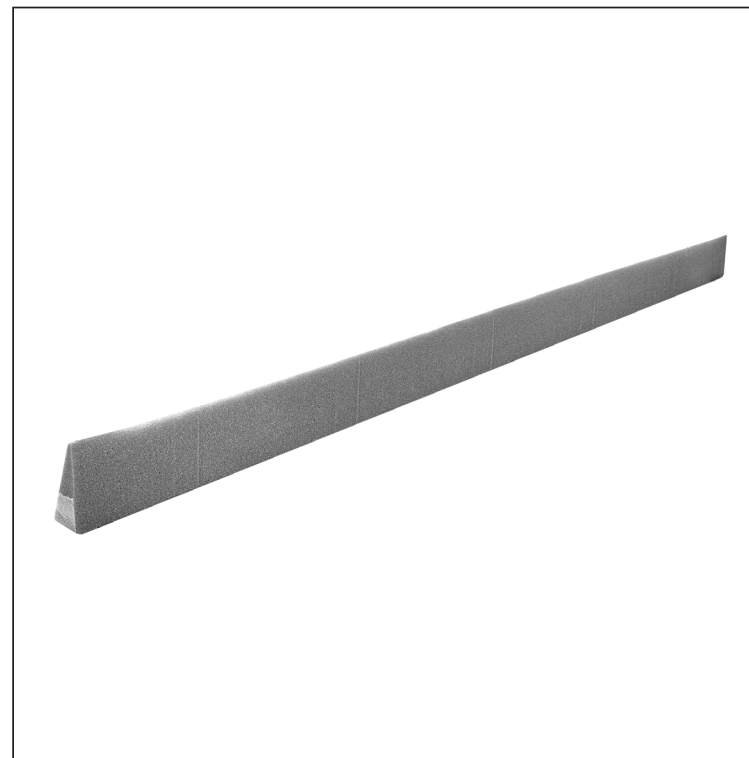

# SD-EUV TESNENIE

**DETALJ:**

1. klinasto brtvilo
2. krovna uvala
3. samorezni vijak 4,8 x 20
4. krovni pokrov
5. krovne letvice
6. kontra letva
7. rožnjača
8. rog uvale
9. folija/hidroizolacijska zaštita
10. oplata uvale

Na fiksni krovni žlijeb koji je preklapljen pokrovom, lijepi se brtvna traka. Površina brtvene trake treba biti izuzeta od utjecaja sunčevih zraka (mora biti dovoljno prekrivena pokrovom). Brtvna traka sprječava prodiranje vode ispod krova.