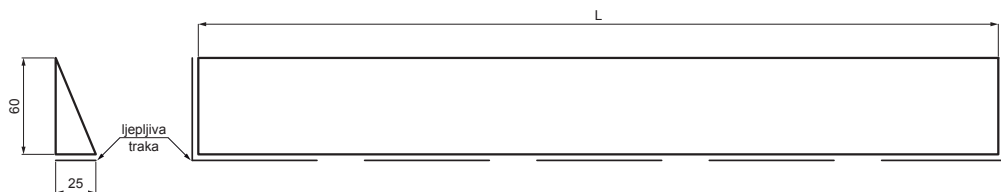

# SD-EUV TESNENIE

**DETALJ:**

1. klinasto brtvilo
2. krovna uvala
3. samorezni vijak 4,8 x 20
4. krovni pokrov
5. krovne letvice
6. kontra letva
7. rožnjača
8. rog uvale
9. folija/hidroizolacijska zaštita
10. oplata uvale

Na fiksni krovni žlijeb koji je preklapljen pokrovom, lijepi se brtvna traka. Površina brtvene trake treba biti izuzeta od utjecaja sunčevih zraka (mora biti dovoljno prekrivena pokrovom). Brtvna traka sprječava prodiranje vode ispod krova.

Izrađeno: 21.04.2026 21:58:46

Podaci su podložni tehničkim promjenama

Dimenzije	
Nominalna veličina [mm]	L [m]
25 x 60	1,0