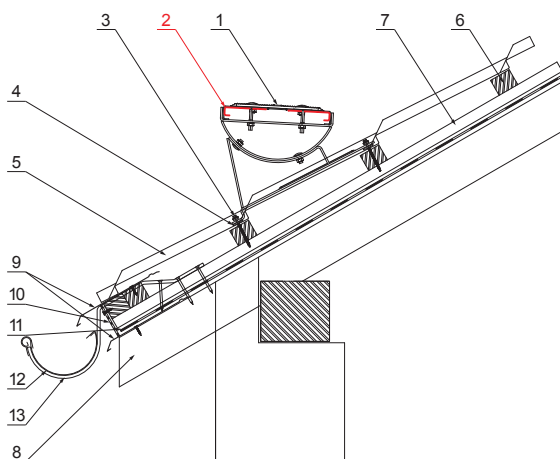

TEHNIČKI LIST

SPOJKA KROVNOG GAZIŠTA

UNI-DACH SPOJKA

OPIS:

- za učinkovito i sigurno spajanje krovnih gazišta
- potrošnja 2 kom po spoju

P Pocink – Natur

DETALJ:

1. krovno gazište UNI
2. spojka krovnog gazišta
3. samorezni vijak 4,8x60
4. EPDM podloška 25x40x3
5. limeni pokrov
6. krovne letvice
7. kontra letva
8. rožnjača
9. uljevni lim
10. zaštitna traka za vjetrenje
11. folija
12. žlijeb poluokrugli
13. kuka

INDEX	ZAMJENA	DATUM	POTPIS	KJG QUALITY®	Scan code for 3D model	
VRSTA MATERIJALA	DIMENZIJA – POLUPROIZVOD		RAZRED OTPADA			
POMOĆNA OPREMA				STN	OZNAKA ZA SORTIRANJE	
IZRADIO	Ing. Kluska M.	TEHNOLOG		BILJEŠKA	REDNI BROJ POZICIJE	
TESTIRAO	TEHNOLOG		STARI NACRT	BROJ NACRTA		
NAZIV PROIZVODA	Spojka krovnog gazišta			Broj stranica	UNI-DACH SPOJKA	
				Stranica		