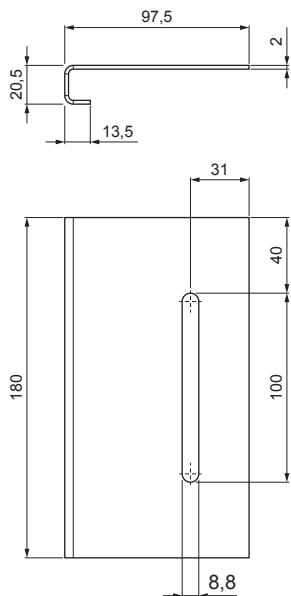

# SPOJKA KROVNOG GAZIŠTA

# UNI-DACH SPOJKA

**OPIS:**

- za učinkovito i sigurno spajanje krovnih gazišta
- potrošnja 2 kom po spoju

**P** Pocink – Natur

**DETALJ:**

1. krovno gazište UNI
2. spojka krovnog gazišta
3. samorezni vijak 4,8x60
4. EPDM podloška 25x40x3
5. limeni pokrov
6. krovne letvice
7. kontra letva
8. rožnjača
9. uljevni lim
10. zaštitna traka za vjetrenje
11. folija
12. žlijeb poluokrugli
13. kuka

INDEX	ZAMJENA	DATUM	POTPIS		
VRSTA MATERIJALA	DIMENZIJA – POLUPROIZVOD		RAZRED OTPADA		
POMOĆNA OPREMA			STN	OZNAKA ZA SORTIRANJE	
IZRADIO	Ing. Kluska M.	BILJEŠKA		REDNI BROJ POZICIJE	
TESTIRAO	TEHNOLOG		STARI NACRT	BROJ NACRTA	
NAZIV PROIZVODA	Spojka krovnog gazišta			Broj stranica	Stranica