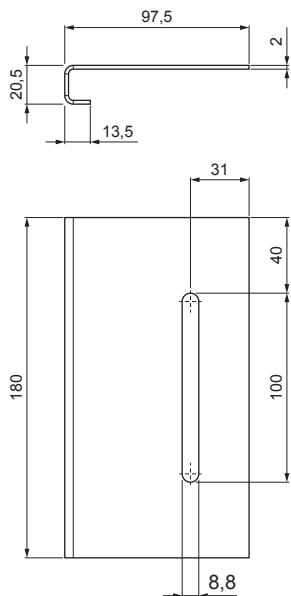

TEHNIČKI LIST

SPOJKA KROVNOG GAZIŠTA

UNI-DACH SPOJKA

OPIS:

- za učinkovito i sigurno spajanje krovnih gazišta
- potrošnja 2 kom po spoju