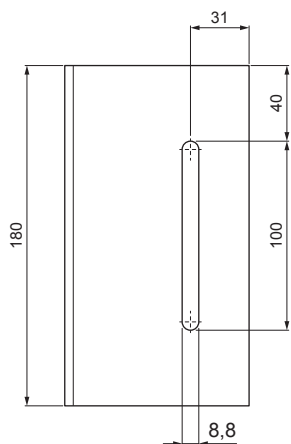

TEHNIČKI LIST

SPOJKA KROVNOG GAZIŠTA

UNI-DACH SPOJKA

OPIS:

- za učinkovito i sigurno spajanje krovnih gazišta
- potrošnja 2 kom po spoju

P Pocink – Natur

DETALJ:

1. krovno gazište UNI
2. spojka krovnog gazišta
3. samorezni vijak 4,8x60
4. EPDM podloška 25x40x3
5. limeni pokrov
6. krovne letvice
7. kontra letva
8. rožnjača
9. uljevni lim
10. zaštitna traka za vjetrenje
11. folija
12. žlijeb poluokrugli
13. kuka

INDEX	ZAMJENA	DATUM	POTPIS	KJG QUALITY®	Scan code for 3D model	
VRSTA MATERIJALA	DIMENZIJA – POLUPROIZVOD		RAZRED OTPADA			
POMOĆNA OPREMA				STN	OZNAKA ZA SORTIRANJE	
IZRADIO	Ing. Kluska M.	TEHNOLOG		BILJEŠKA	REDNI BROJ POZICIJE	
TESTIRAO	TEHNOLOG		STARI NACRT	BROJ NACRTA		
NAZIV PROIZVODA	Spojka krovnog gazišta			Broj stranica	UNI-DACH SPOJKA	
				Stranica		