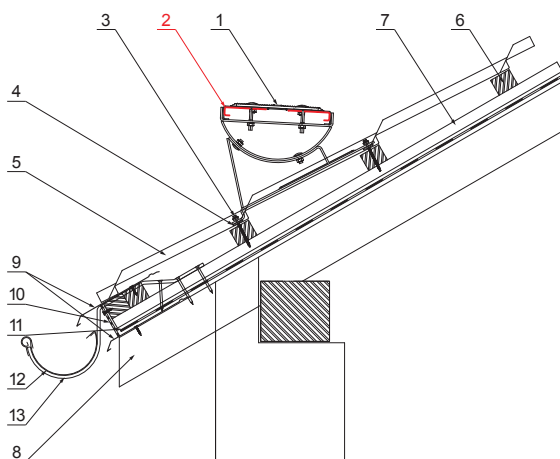

INDEX	ZAMJENA	DATUM	POTPIS				
VRSTA MATERIJALA	DIMENZIJA – POLUPROIZVOD		RAZRED OTPADA			TEŽINA kg	RAZMJER
POMOĆNA OPREMA			STN	OZNAKA ZA SORTIRANJE			
IZRADIO	Ing. Kluska M.	BILJEŠKA		REDNI BROJ POZICIJE			
TESTIRAO	TEHNOLOG		STARI NACRT	BROJ NACRTA			
NAZIV PROIZVODA	Spojka krovnog gazišta			Broj stranica	Stranica		

Izrađeno: 05.06.2026 23:59:38

Podaci su podložni tehničkim promjenama