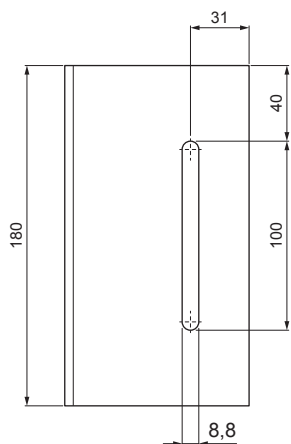

TEHNIČKI LIST

SPOJKA KROVNOG GAZIŠTA

UNI-DACH SPOJKA

OPIS:

- za učinkovito i sigurno spajanje krovnih gazišta
- potrošnja 2 kom po spoju

P Pocink – Natur

DETALJ:

1. krovno gazište UNI
2. spojka krovnog gazišta
3. samorezni vijak 4,8x60
4. EPDM podloška 25x40x3
5. limeni pokrov
6. krovne letvice
7. kontra letva
8. rožnjača
9. uljevni lim
10. zaštitna traka za vjetrenje
11. folija
12. žlijeb poluokrugli
13. kuka

INDEX	ZAMJENA	DATUM	POTPIS		
VRSTA MATERIJALA	DIMENZIJA – POLUPROIZVOD		RAZRED OTPADA		
POMOĆNA OPREMA			STN	OZNAKA ZA SORTIRANJE	
IZRADIO	Ing. Kluska M.	BILJEŠKA	REDNI BROJ POZICIJE		
TESTIRAO	TEHNOLOG	STARI NACRT	BROJ NACRTA		
NAZIV PROIZVODA	Spojka krovnog gazišta		Broj stranica	UNI-DACH SPOJKA	