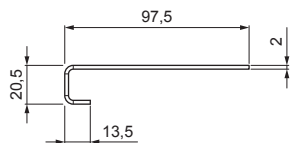

TEHNIČKI LIST

SPOJKA KROVNOG GAZIŠTA

UNI-DACH SPOJKA

OPIS:

- za učinkovito i sigurno spajanje krovnih gazišta
- potrošnja 2 kom po spoju

P Pocink – Natur

DETALJ:

1. krovno gazište UNI
2. spojka krovnog gazišta
3. samorezni vijak 4,8x60
4. EPDM podloška 25x40x3
5. limeni pokrov
6. krovne letvice
7. kontra letva
8. rožnjača
9. uljevni lim
10. zaštitna traka za vjetrenje
11. folija
12. žlijeb poluokrugli
13. kuka

INDEX	ZAMJENA	DATUM	POTPIS		
VRSTA MATERIJALA	DIMENZIJA – POLUPROIZVOD		RAZRED OTPADA		
POMOĆNA OPREMA			STN	OZNAKA ZA SORTIRANJE	
IZRADIO	Ing. Kluska M.	BILJEŠKA	REDNI BROJ POZICIJE		
TESTIRAO	TEHNOLOG	STARI NACRT	BROJ NACRTA		
NAZIV PROIZVODA	Spojka krovnog gazišta		Broj stranica	UNI-DACH SPOJKA	