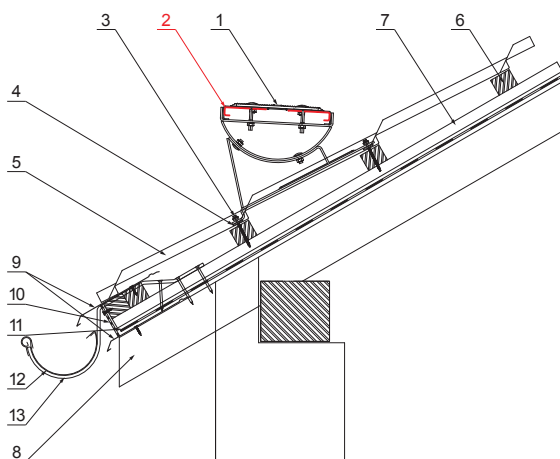

# SPOJKA KROVNOG GAZIŠTA

# UNI-DACH SPOJKA

**OPIS:**

- za učinkovito i sigurno spajanje krovnih gazišta
- potrošnja 2 kom po spoju

**P** Pocink – Natur

**DETALJ:**

1. krovno gazište UNI
2. spojka krovnog gazišta
3. samorezni vijak 4,8x60
4. EPDM podloška 25x40x3
5. limeni pokrov
6. krovne letvice
7. kontra letva
8. rožnjača
9. uljevni lim
10. zaštitna traka za vjetrenje
11. folija
12. žlijeb poluokrugli
13. kuka

INDEX	ZAMJENA	DATUM	POTPIS		
VRSTA MATERIJALA	DIMENZIJA – POLUPROIZVOD		RAZRED OTPADA		
POMOĆNA OPREMA			STN	OZNAKA ZA SORTIRANJE	
IZRADIO	Ing. Kluska M.	BILJEŠKA		REDNI BROJ POZICIJE	
TESTIRAO	TEHNOLOG		STARI NACRT	BROJ NACRTA	
NAZIV PROIZVODA	Spojka krovnog gazišta			Broj stranica	Stranica