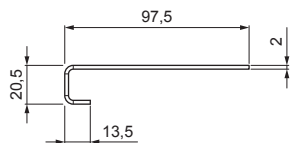

TEHNIČKI LIST

SPOJKA KROVNOG GAZIŠTA

UNI-DACH SPOJKA

OPIS:

- za učinkovito i sigurno spajanje krovnih gazišta
- potrošnja 2 kom po spoju

P Pocink – Natur

DETALJ:

1. krovno gazište UNI
2. spojka krovnog gazišta
3. samorezni vijak 4,8x60
4. EPDM podloška 25x40x3
5. limeni pokrov
6. krovne letvice
7. kontra letva
8. rožnjača
9. uljevni lim
10. zaštitna traka za vjetrenje
11. folija
12. žlijeb poluokrugli
13. kuka

INDEX	ZAMJENA	DATUM	POTPIS	KJG QUALITY®	Scan code for 3D model	
VRSTA MATERIJALA	DIMENZIJA – POLUPROIZVOD		RAZRED OTPADA			
POMOĆNA OPREMA				STN	OZNAKA ZA SORTIRANJE	
IZRADIO	Ing. Kluska M.	TEHNOLOG		BILJEŠKA	REDNI BROJ POZICIJE	
TESTIRAO	TEHNOLOG		STARI NACRT	BROJ NACRTA		
NAZIV PROIZVODA	Spojka krovnog gazišta			Broj stranica	UNI-DACH SPOJKA	
				Stranica		