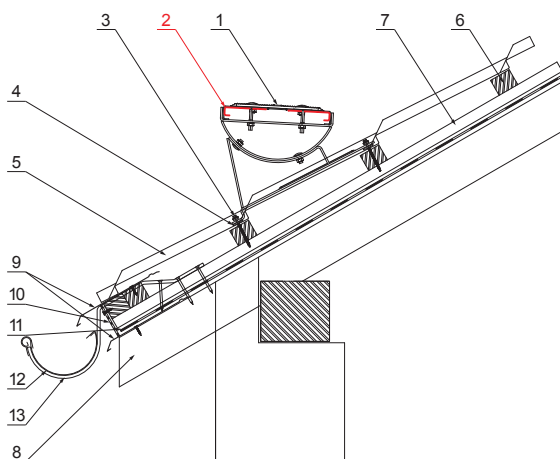

TEHNIČKI LIST

SPOJKA KROVNOG GAZIŠTA

UNI-DACH SPOJKA

OPIS:

- za učinkovito i sigurno spajanje krovnih gazišta
- potrošnja 2 kom po spoju

P Pocink – Natur

DETALJ:

1. krovno gazište UNI
2. spojka krovnog gazišta
3. samorezni vijak 4,8x60
4. EPDM podloška 25x40x3
5. limeni pokrov
6. krovne letvice
7. kontra letva
8. rožnjača
9. uljevni lim
10. zaštitna traka za vjetrenje
11. folija
12. žlijeb poluokrugli
13. kuka

INDEX	ZAMJENA	DATUM	POTPIS		
VRSTA MATERIJALA	DIMENZIJA – POLUPROIZVOD		RAZRED OTPADA		
POMOĆNA OPREMA			STN	OZNAKA ZA SORTIRANJE	
IZRADIO	Ing. Kluska M.	BILJEŠKA	REDNI BROJ POZICIJE		
TESTIRAO	TEHNOLOG	STARI NACRT	BROJ NACRTA		
NAZIV PROIZVODA	Spojka krovnog gazišta		Broj stranica	UNI-DACH SPOJKA	