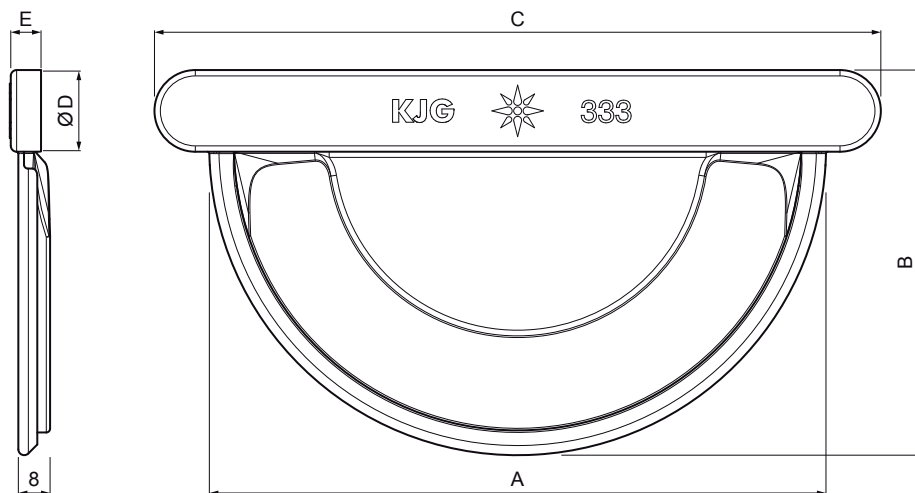

TEHNIČKI LIST  
**ČELO ŽLIJEBA**

**M-MCL**

**M** Bakar – Natur

Dimenzije [mm]					
Nominalna veličina	A	B	C	Ø D	E
200	88	60	113	16	5
250	120	73	148	18	5
280	144	85	172	18	6
333	163	102	192	20	6
400	200	120	240	22	6

INDEX	ZAMIJENA	DATUM	POTPIS		
VRSTA MATERIJALA	RAZRED OTPADNA	TEŽINA kg	RAZMJER		
DIMENZIJA – POLUPROIZVOD					
POMOĆNA OPREMA		STN		OZNAKA ZA SORTIRANJE	
IZRADIO Ing. Kluska M.		BILJEŠKA		REDNI BROJ POZICIJE	
TESTIRAO					
TEHNOLOG	TEHNOLOG	STARI NACRT		BROJ NACRTA	
NAZIV PROIZVODA	Čelo žlijeba		Broj stranica	M-MCL	Stranica