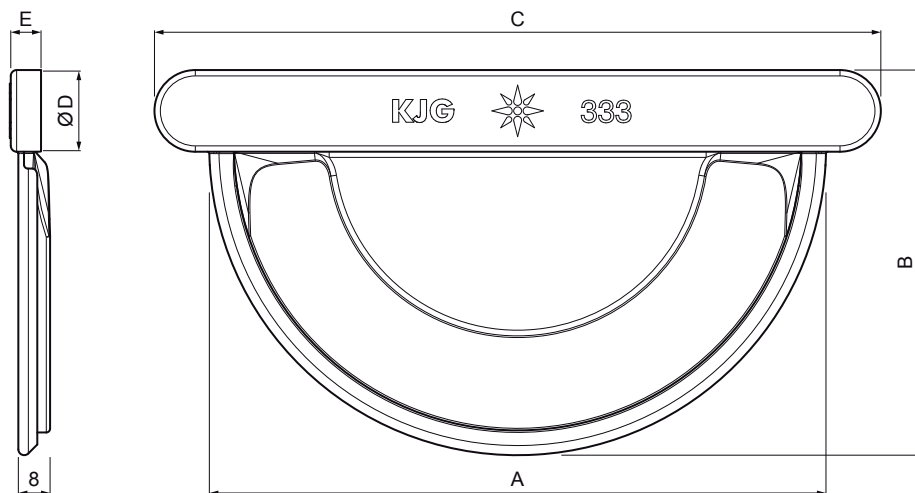

TEHNIČKI LIST  
**ČELO ŽLIJEBA**

**M-MCL**

**M** Bakar – Natur

Dimenzije [mm]					
Nominalna veličina	A	B	C	Ø D	E
200	88	60	113	16	5
250	120	73	148	18	5
280	144	85	172	18	6
333	163	102	192	20	6
400	200	120	240	22	6

INDEX	ZAMIJENA	DATUM	POTPIS		
VRSTA MATERIJALA	RAZRED OTPADA	TEŽINA kg	RAZMJER		
DIMENZIJA – POLUPROIZVOD		STN	OZNAKA ZA SORTIRANJE		
POMOĆNA OPREMA		BILJEŠKA	REDNI BROJ POZICIJE		
IZRADIO Ing. Kluska M.		STARI NACRT	BROJ NACRTA		
TESTIRAO	TEHNOLOG				
NAZIV PROIZVODA	Čelo žlijeba	Broj stranica	M-MCL	Stranica	