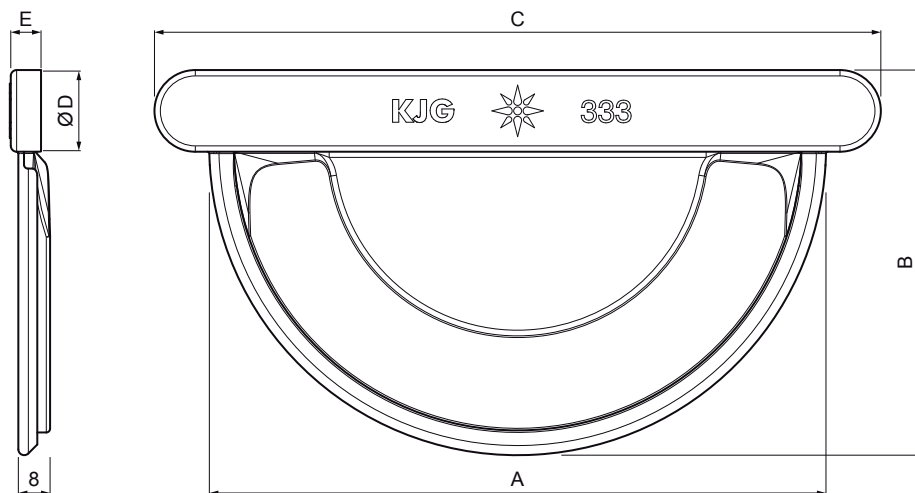

TEHNIČKI LIST
ČELO ŽLIJEBA

M-MCL

M Bakar – Natur

Dimenzije [mm]					
Nominalna veličina	A	B	C	Ø D	E
200	88	60	113	16	5
250	120	73	148	18	5
280	144	85	172	18	6
333	163	102	192	20	6
400	200	120	240	22	6

INDEX	ZAMIJENA	DATUM	POTPIS		
VRSTA MATERIJALA	RAZRED OTPADA	TEŽINA kg	RAZMJER		
DIMENZIJA – POLUPROIZVOD					
POMOĆNA OPREMA		STN		OZNAKA ZA SORTIRANJE	
IZRADIO Ing. Kluska M.		BILJEŠKA		REDNI BROJ POZICIJE	
TESTIRAO					
TEHNOLOG	TEHNOLOG	STARI NACRT		BROJ NACRTA	
NAZIV PROIZVODA	Čelo žlijeba		Broj stranica	M-MCL	Stranica