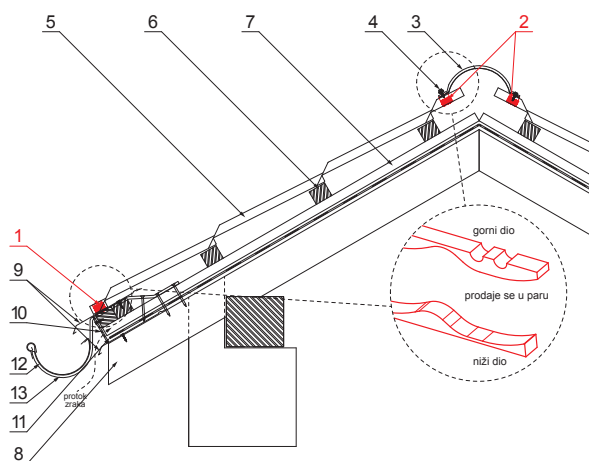

# IZOLACIJSKA SPUŽVA ZA UNI 2 POKROV

# UNI2-UTP

**DETALJ:**

1. izolacijska brtvena traka iznad okapnog lima
2. izolacijska brtvena traka ispod sljemenjaka
3. sljemenjak za krovni pokrov
4. samorezni vijak 4,8x20
5. krovni pokrov
6. krovne letvice
7. kontra letva
8. rožnjača
9. uljevni lim
10. zaštitna traka za vjetrenje
11. folija
12. žlijeb poluokrugli
13. kuka

**PS** Polietilen – Prašno siva – RAL 7037

INDEX	ZAMJENA	DATUM	POTPIS		
VRSTA MATERIJALA		RAZRED OTPADA			
DIMENZIJA – POLUPROIZVOD		POMOĆNA OPREMA		STN	OZNAKA ZA SORTIRANJE
IZRADIO Ing. Kluska M.		TESTIRAO		BILJEŠKA	REDNI BROJ POZICIJE
TEHNOLOG		TEHNOLOG		STARI NACRT	BROJ NACRTA
NAZIV PROIZVODA		IZOLACIJSKA SPUŽVA ZA UNI 2 POKROV		Broj stranica	UNI2-UTP Stranica