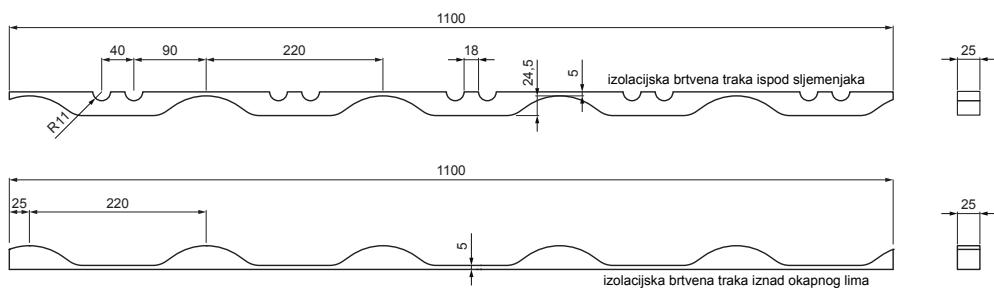

# IZOLACIJSKA SPUŽVA ZA UNI 2 POKROV

# UNI2-UTP

**DETALJ:**

1. izolacijska brtvena traka iznad okapnog lima
2. izolacijska brtvena traka ispod sljemenjaka
3. sljemenjak za krovni pokrov
4. samorezni vijak 4,8x20
5. krovni pokrov
6. krovne letvice
7. kontra letva
8. rožnjača
9. uljevni lim
10. zaštitna traka za vjetrenje
11. folija
12. žlijeb poluokrugli
13. kuka

**PS** Polietilen – Prašno siva – RAL 7037

INDEX	ZAMJENA	DATUM	POTPIS		
VRSTA MATERIJALA		RAZRED OTPADA			
DIMENZIJA – POLUPROIZVOD		POMOĆNA OPREMA		STN	OZNAKA ZA SORTIRANJE
IZRADIO Ing. Kluska M.		TESTIRAO		BILJEŠKA	REDNI BROJ POZICIJE
TEHNOLOG		TEHNOLOG		STARI NACRT	BROJ NACRTA
NAZIV PROIZVODA		IZOLACIJSKA SPUŽVA ZA UNI 2 POKROV		Broj stranica	UNI2-UTP Stranica