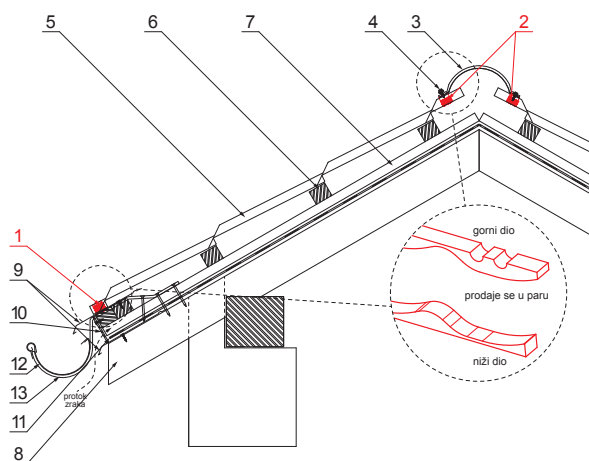

TEHNIČKI LIST

IZOLACIJSKA SPUŽVA ZA UNI 1 POKROV

UNI1-UTP

DETALJ:

1. izolacijska brtvena traka iznad okapnog lima
2. izolacijska brtvena traka ispod sljemenjaka
3. sljemenjak za krovni pokrov
4. samorezni vijak 4,8x20
5. krovni pokrov
6. krovne letvice
7. kontra letva
8. rožnjača
9. uljevni lim
10. zaštitna traka za vjetrenje
11. folija
12. žlijeb poluokrugli
13. kuka

PS Polietilen – Prašno siva – RAL 7037

INDEX	ZAMJENA	DATUM	POTPIS	KJG QUALITY®	Scan code for 3D model	
VRSTA MATERIJALA	DIMENZIJA – POLUPROIZVOD		RAZRED OTPADA			
IZRADIO	POMOĆNA OPREMA		STN	BILJEŠKA	OZNAKA ZA SORTIRANJE	REDNI BROJ POZICIJE
TESTIRAO	TEHNOLOG		STARI NACRT	BROJ NACRTA		
NAZIV PROIZVODA	Izolacijska spužva za UNI 1 pokrov			Broj stranica	UNI1-UTP Stranica	