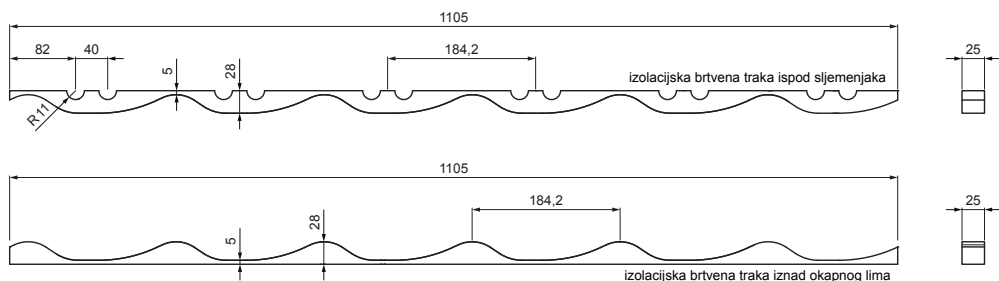

TEHNIČKI LIST

IZOLACIJSKA SPUŽVA ZA UNI 1 POKROV

UNI1-UTP

DETALJ:

1. izolacijska brtvena traka iznad okapnog lima
2. izolacijska brtvena traka ispod sljemenjaka
3. sljemenjak za krovni pokrov
4. samorezni vijak 4,8x20
5. krovni pokrov
6. krovne letvice
7. kontra letva
8. rožnjača
9. uljevni lim
10. zaštitna traka za vjetrenje
11. folija
12. žlijeb poluokrugli
13. kuka

PS Polietilen – Prašno siva – RAL 7037

INDEX	ZAMJENA	DATUM	POTPIS	KJG QUALITY®	Scan code for 3D model	
VRSTA MATERIJALA	DIMENZIJA – POLUPROIZVOD		RAZRED OTPADA			
IZRADIO	POMOĆNA OPREMA		STN	BILJEŠKA	OZNAKA ZA SORTIRANJE	REDNI BROJ POZICIJE
TESTIRAO	TEHNOLOG		STARI NACRT	BROJ NACRTA		
NAZIV PROIZVODA	Izolacijska spužva za UNI 1 pokrov			Broj stranica	UNI1-UTP Stranica	