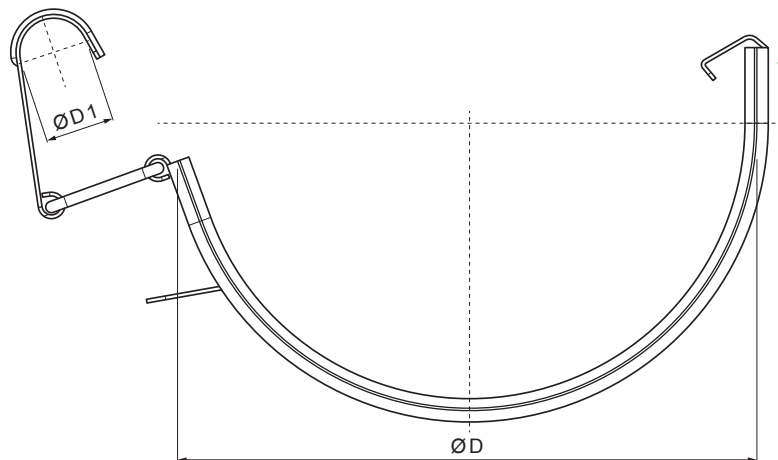

TEHNIČKI LIST

SPOJKA ŽLIJEBA

P-PSPZ

MOT Pocink obojeni – Tamno plava – RAL 5010

INDEX	ZAMIJENA	DATUM	POTPIS			
VRSTA MATERIJALA			RAZRED OTPADA	TEŽINA kg	RAZMJER	
DIMENZIJA – POLUPROIZVOD						
POMOĆNA OPREMA				STN	OZNAKA ZA SORTIRANJE	
IZRADIO	Ing. Kluska M.			BILJEŠKA	REDNI BROJ POZICIJE	
TEHNOLOG			TEHNOLOG	STARI NACRT	BROJ NACRTA	
NAZIV PROIZVODA			Spojka žlijeba		Broj stranica	P-PSPZ
					Stranica	

Izrađeno: 20.01.2026 02:13:49

Podaci su podložni tehničkim promjenama

Dimenzije [mm]		
Nominalna veličina	Ø D 1	Ø D
250	18	105
280	18	127
333	20	153