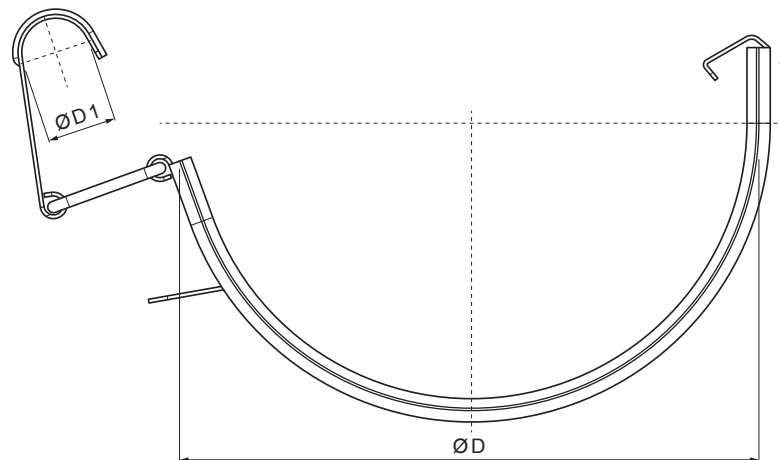

TEHNIČKI LIST

SPOJKA ŽLIJEBA

M-MSPZ

M Bakar – Natur

Dimenzije [mm]		
Nominalna veličina	Ø D 1	Ø D
250	18	105
280	18	127
333	20	153

INDEX	ZAMIJENA	DATUM	POTPIS			
VRSTA MATERIJALA			RAZRED OTPADA	TEŽINA kg	RAZMJER	
DIMENZIJA – POLUPROIZVOD						
POMOĆNA OPREMA				STN	OZNAKA ZA SORTIRANJE	
IZRADIO	Ing. Kluska M.			BILJEŠKA	REDNI BROJ POZICIJE	
TESTIRAO						
TEHNOLOG	TEHNOLOG			STARI NACRT	BROJ NACRTA	
NAZIV PROIZVODA			Spojka žlijeba		Broj stranica	M-MSPZ
						Stranica

Izrađeno: 21.04.2026 07:03:54

Podaci su podložni tehničkim promjenama