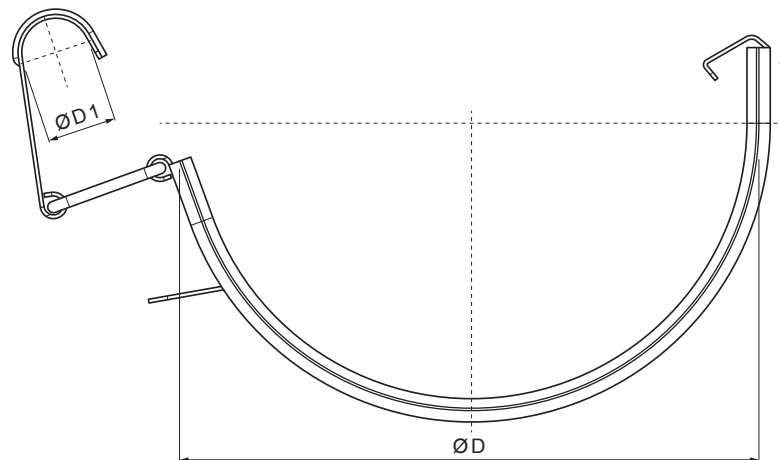

## SPOJKA ŽLIJEBA

# M-MSPZ

**M** Bakar – Natur

Dimenzije [mm]		
Nominalna veličina	Ø D 1	Ø D
250	18	105
280	18	127
333	20	153

INDEX	ZAMIJENA	DATUM	POTPIS			
VRSTA MATERIJALA			RAZRED OTPADA	TEŽINA kg	RAZMJER	
DIMENZIJA – POLUPROIZVOD						
POMOĆNA OPREMA				STN	OZNAKA ZA SORTIRANJE	
IZRADIO	Ing. Kluska M.			BILJEŠKA	REDNI BROJ POZICIJE	
TESTIRAO						
TEHNOLOG	TEHNOLOG			STARI NACRT	BROJ NACRTA	
NAZIV PROIZVODA			Spojka žlijeba		Broj stranica	M-MSPZ
						Stranica 