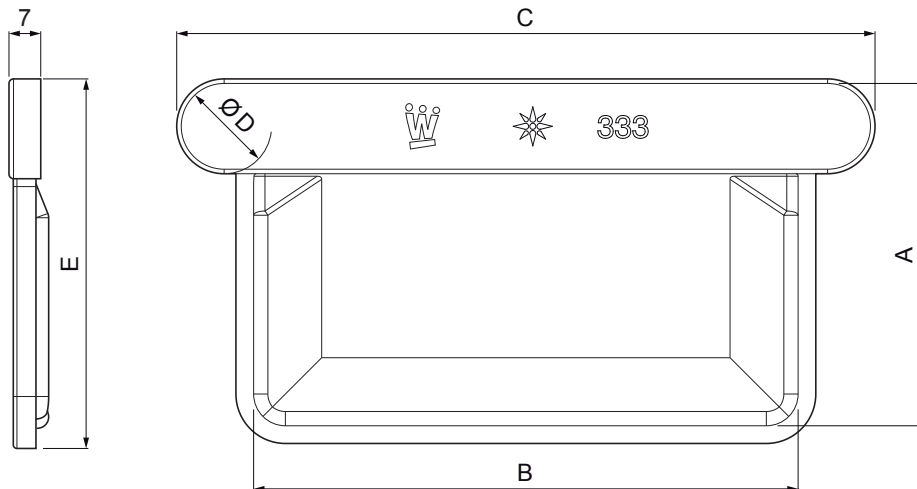

# ČELO KVADRATNO

## W.15H-WCLH

**BHTM** Aluminij obojeni W.15 – Tamno srebrna W.15 – RAL 9007

INDEX	ZAMIJENA	DATUM	POTPIS			
VRSTA MATERIJALA	RAZRED OTPADA	TEŽINA kg	RAZMJER			
DIMENZIJA – POLUPROIZVOD		STN	OZNAKA ZA SORTIRANJE			
POMOĆNA OPREMA		BILJEŠKA	REDNI BROJ POZICIJE			
IZRADIO	Ing. Kluska M.	STARI NACRT	BROJ NACRTA			
TESTIRAO	TEHNOLOG	STARI NACRT		BROJ NACRTA		
NAZIV PROIZVODA	Čelo kvadratno		Broj stranica	W.15H-WCLH		

Izrađeno: 20.04.2026 03:53:30

Podaci su podložni tehničkim promjenama

Dimenzije [mm]					
Nominalna veličina	A	B	C	Ø D	E
250	55	85	126	18	64
333	75	120	160	20	83
400	90	150	196	22	98