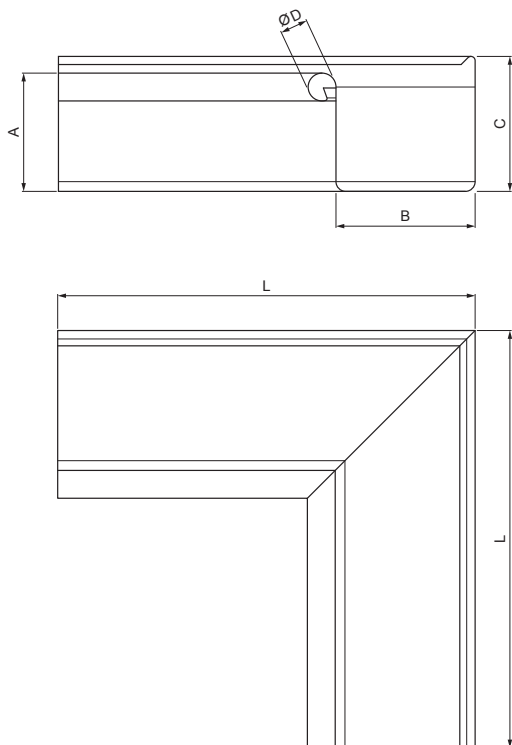

TEHNIČKI LIST

KUTNIK NUTARNJI KVADRATNI

W.15H-WRIH

Aluminij obojeni W.15 – Mahunasto zelena W.15 – RAL 6005

INDEX	ZAMIJENA	DATUM	POTPIS			
VRSTA MATERIJALA	RAZRED OTPADNA		TEŽINA kg			RAZMJER
DIMENZIJA – POLUPROIZVOD						
POMOĆNA OPREMA			STN	OZNAKA ZA SORTIRANJE		
IZRADIO	Ing. Kluska M.		BILJEŠKA		REDNI BROJ POZICIJE	
TESTIRAO						
TEHNOLOG		TEHNOLOG	STARI NACRT	BROJ NACRTA		
NAZIV PROIZVODA			W.15H-WRIH			
Kutnik unutarnji kvadratni			Broj stranica	Stranica		

Izrađeno: 22.04.2026 13:39:53

Podaci su podložni tehničkim promjenama

Dimenzije [mm]					
Nominalna veličina	A	B	C	ØD	L
400	90	150	100	22	400