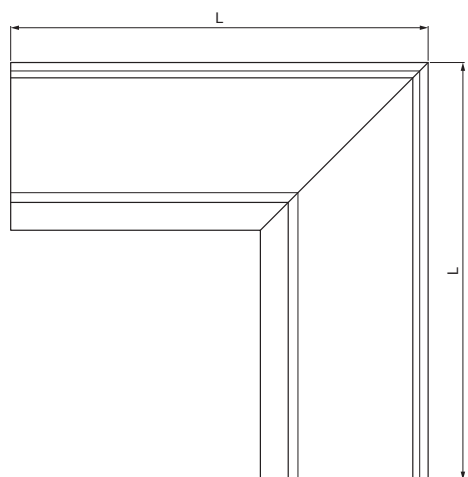

TEHNIČKI LIST

KUTNIK NUTARNJI KVADRATNI

W.15H-WRIH

ZSM Aluminij obojeni W.15 – Cink siva W.15 – RAL extra

INDEX	ZAMIJENA	DATUM	POTPIS			
VRSTA MATERIJALA	RAZRED OTPADA	TEŽINA kg	RAZMJER			
DIMENZIJA – POLUPROIZVOD						
POMOĆNA OPREMA		STN			OZNAKA ZA SORTIRANJE	
IZRADIO	Ing. Kluska M.			BILJEŠKA	REDNI BROJ POZICIJE	
TESTIRAO						
TEHNOLOG	TEHNOLOG			STARI NACRT	BROJ NACRTA	
NAZIV PROIZVODA		Kutnik unutarnji kvadratni		Broj stranica	W.15H-WRIH	Stranica 

Izrađeno: 07.06.2026 10:36:05

Podaci su podložni tehničkim promjenama

Dimenzije [mm]					
Nominalna veličina	A	B	C	ØD	L
250	55	85	65	18	285
333	75	120	85	20	275

TEHNIČKI LIST

KUTNIK NUTARNJI KVADRATNI

W.15H-WRIH

ZSM Aluminij obojeni W.15 – Cink siva W.15 – RAL extra

INDEX	ZAMIJENA	DATUM	POTPIS	KJG QUALITY®	Scan code for 3D model	
VRSTA MATERIJALA	RAZRED OTPADA	TEŽINA kg	RAZMJER			
DIMENZIJA – POLUPROIZVOD		STN	OZNAKA ZA SORTIRANJE			
POMOĆNA OPREMA		BILJEŠKA	REDNI BROJ POZICIJE			
IZRADIO Ing. Kluska M.		STARI NACRT	BROJ NACRTA			
TESTIRAO	TEHNOLOG	NAZIV PROIZVODA	Kutnik unutarnji kvadratni	Broj stranica	W.15H-WRIH	Stranica

Izrađeno: 07.06.2026 10:36:05

Podaci su podložni tehničkim promjenama

Dimenzije [mm]					
Nominalna veličina	A	B	C	ØD	L
400	90	150	100	22	400