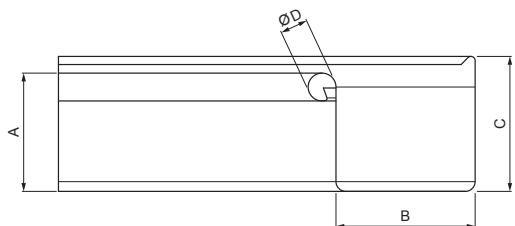

TEHNIČKI LIST

KUTNIK NUTARNJI KVADRATNI

W.15H-WRIH

ZSM Aluminij obojeni W.15 – Cink siva W.15 – RAL extra

INDEX	ZAMIJENA	DATUM	POTPIS	KJG QUALITY®	Scan code for 3D model	
VRSTA MATERIJALA	RAZRED OTPADA	TEŽINA kg	RAZMJER			
DIMENZIJA – POLUPROIZVOD						
POMOĆNA OPREMA		STN		OZNAKA ZA SORTIRANJE		
IZRADIO Ing. Kluska M.		BILJEŠKA		REDNI BROJ POZICIJE		
TESTIRAO						
TEHNOLOG	TEHNOLOG	STARI NACRT		BROJ NACRTA		
NAZIV PROIZVODA	Kutnik unutarnji kvadratni		Broj stranica	W.15H-WRIH	Stranica	

Izrađeno: 21.04.2026 23:39:52

Podaci su podložni tehničkim promjenama

Dimenzije [mm]					
Nominalna veličina	A	B	C	ØD	L
400	90	150	100	22	400