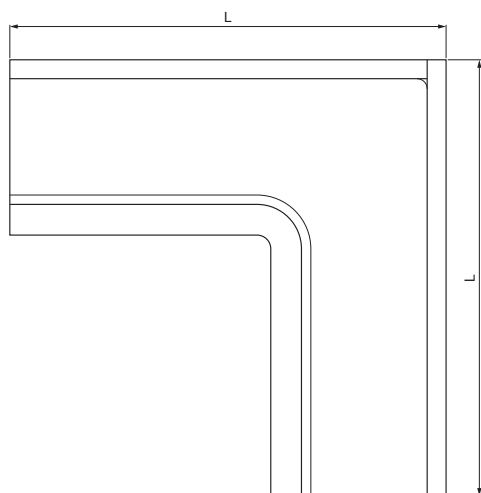

TEHNIČKI LIST

KUTNIK NUTARNJI KVADRATNI

W.15H-WRIH

ZSM Aluminij obojeni W.15 – Cink siva W.15 – RAL extra

INDEX	ZAMIJENA	DATUM	POTPIS			
VRSTA MATERIJALA	RAZRED OTPADA	TEŽINA kg	RAZMJER			
DIMENZIJA – POLUPROIZVOD						
POMOĆNA OPREMA		STN			OZNAKA ZA SORTIRANJE	
IZRADIO	Ing. Kluska M.			BILJEŠKA	REDNI BROJ POZICIJE	
TESTIRAO						
TEHNOLOG	TEHNOLOG			STARI NACRT	BROJ NACRTA	
NAZIV PROIZVODA		Kutnik unutarnji kvadratni		Broj stranica	W.15H-WRIH	Stranica 

Izrađeno: 07.06.2026 10:36:05

Podaci su podložni tehničkim promjenama

Dimenzije [mm]					
Nominalna veličina	A	B	C	ØD	L
250	55	85	65	18	285
333	75	120	85	20	275

TEHNIČKI LIST

KUTNIK NUTARNJI KVADRATNI

W.15H-WRIH

ZSM Aluminij obojeni W.15 – Cink siva W.15 – RAL extra

INDEX	ZAMIJENA	DATUM	POTPIS	KJG QUALITY®	Scan code for 3D model	
VRSTA MATERIJALA	RAZRED OTPADA	TEŽINA kg	RAZMJER			
DIMENZIJA – POLUPROIZVOD		STN	OZNAKA ZA SORTIRANJE			
POMOĆNA OPREMA		BILJEŠKA	REDNI BROJ POZICIJE			
IZRADIO Ing. Kluska M.		STARI NACRT	BROJ NACRTA			
TESTIRAO	TEHNOLOG	NAZIV PROIZVODA	Kutnik unutarnji kvadratni	Broj stranica	W.15H-WRIH	Stranica

Izrađeno: 07.06.2026 10:36:05

Podaci su podložni tehničkim promjenama

Dimenzije [mm]					
Nominalna veličina	A	B	C	ØD	L
400	90	150	100	22	400