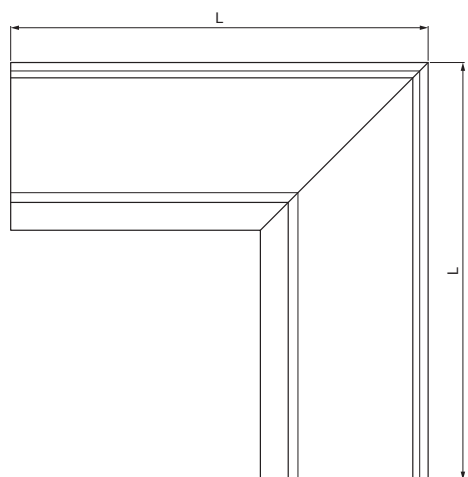

TEHNIČKI LIST

KUTNIK NUTARNJI KVADRATNI

W.15H-WRIH

BM Aluminij obojeni W.15 – Bijela W.15 – RAL 9010

INDEX	ZAMIJENA	DATUM	POTPIS		
VRSTA MATERIJALA	RAZRED OTPADA		TEŽINA kg		
DIMENZIJA – POLUPROIZVOD					
POMOĆNA OPREMA			STN	OZNAKA ZA SORTIRANJE	
IZRADIO	Ing. Kluska M.	BILJEŠKA		REDNI BROJ POZICIJE	
TESTIRAO		STARI NACRT		BROJ NACRTA	
TEHNOLOG		TEHNOLOG		BROJ STRANICA	
NAZIV PROIZVODA			Stranica		
Kutnik unutarnji kvadratni			W.15H-WRIH		

Izrađeno: 22.04.2026 00:00:31

Podaci su podložni tehničkim promjenama

Dimenzije [mm]					
Nominalna veličina	A	B	C	ØD	L
250	55	85	65	18	285
333	75	120	85	20	275

TEHNIČKI LIST

KUTNIK NUTARNJI KVADRATNI

W.15H-WRIH

BM Aluminij obojeni W.15 – Bijela W.15 – RAL 9010

INDEX	ZAMIJENA	DATUM	POTPIS			
VRSTA MATERIJALA	RAZRED OTPADA		TEŽINA kg			
DIMENZIJA – POLUPROIZVOD						
POMOĆNA OPREMA				STN	OZNAKA ZA SORTIRANJE	
IZRADIO	Ing. Kluska M.			BILJEŠKA	REDNI BROJ POZICIJE	
TESTIRAO						
TEHNOLOG		TEHNOLOG		STARI NACRT	BROJ NACRTA	
NAZIV PROIZVODA				Kutnik unutarnji kvadratni		
				Broj stranica	W.15H-WRIH	
					Stranica 	

Izrađeno: 22.04.2026 00:00:31

Podaci su podložni tehničkim promjenama

Dimenzije [mm]					
Nominalna veličina	A	B	C	ØD	L
400	90	150	100	22	400