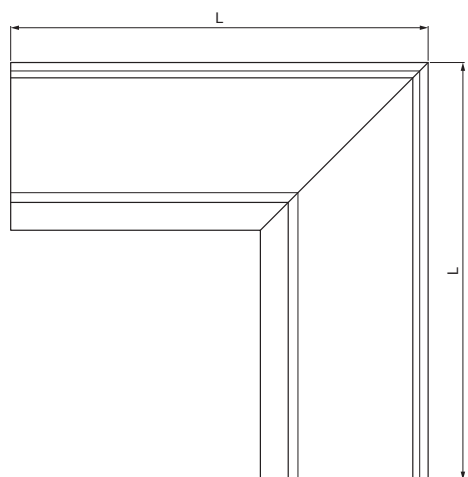

TEHNIČKI LIST

KUTNIK NUTARNJI KVADRATNI

W.15H-WRIH

BM Aluminij obojeni W.15 – Bijela W.15 – RAL 9010

INDEX	ZAMIJENA	DATUM	POTPIS		
VRSTA MATERIJALA	RAZRED OTPADA		TEŽINA kg		
DIMENZIJA – POLUPROIZVOD					
POMOĆNA OPREMA			STN	OZNAKA ZA SORTIRANJE	
IZRADIO	Ing. Kluska M.		BILJEŠKA		REDNI BROJ POZICIJE
TESTIRAO					
TEHNOLOG		TEHNOLOG	STARI NACRT	BROJ NACRTA	
NAZIV PROIZVODA			Broj stranica		
Kutnik unutarnji kvadratni			W.15H-WRIH		
			Stranica		

Izrađeno: 21.04.2026 22:52:10

Podaci su podložni tehničkim promjenama

Dimenzije [mm]					
Nominalna veličina	A	B	C	ØD	L
250	55	85	65	18	285
333	75	120	85	20	275

TEHNIČKI LIST

KUTNIK NUTARNJI KVADRATNI

W.15H-WRIH

BM Aluminij obojeni W.15 – Bijela W.15 – RAL 9010

INDEX	ZAMIJENA	DATUM	POTPIS			
VRSTA MATERIJALA	RAZRED OTPADA	TEŽINA kg	RAZMJER			
DIMENZIJA – POLUPROIZVOD						
POMOĆNA OPREMA		STN			OZNAKA ZA SORTIRANJE	
IZRADIO	Ing. Kluska M.			BILJEŠKA	REDNI BROJ POZICIJE	
TESTIRAO						
TEHNOLOG	TEHNOLOG			STARI NACRT	BROJ NACRTA	
NAZIV PROIZVODA	Kutnik unutarnji kvadratni			Broj stranica	W.15H-WRIH	Stranica 

Izrađeno: 21.04.2026 22:52:10

Podaci su podložni tehničkim promjenama

Dimenzije [mm]					
Nominalna veličina	A	B	C	ØD	L
400	90	150	100	22	400