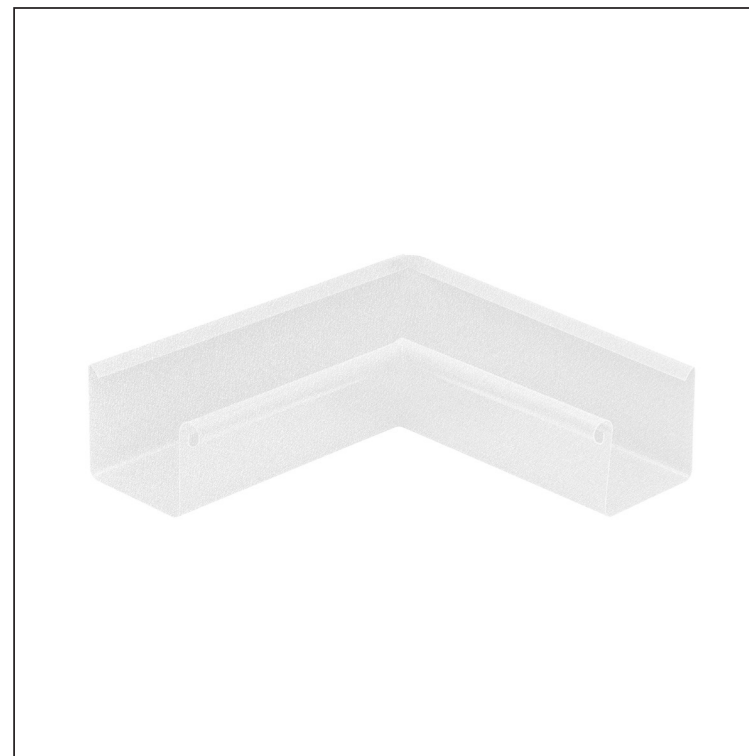

TEHNIČKI LIST

KUTNIK NUTARNJI KVADRATNI

W.15H-WRIH

BM Aluminij obojeni W.15 – Bijela W.15 – RAL 9010

INDEX	ZAMIJENA	DATUM	POTPIS		
VRSTA MATERIJALA	RAZRED OTPADA		TEŽINA kg		
DIMENZIJA – POLUPROIZVOD					
POMOĆNA OPREMA			STN	OZNAKA ZA SORTIRANJE	
IZRADIO	Ing. Kluska M.		BILJEŠKA		REDNI BROJ POZICIJE
TESTIRAO					
TEHNOLOG		TEHNOLOG	STARI NACRT	BROJ NACRTA	
NAZIV PROIZVODA			Broj stranica		
Kutnik unutarnji kvadratni			W.15H-WRIH		
			Stranica		

Izrađeno: 21.04.2026 22:52:10

Podaci su podložni tehničkim promjenama

Dimenzije [mm]					
Nominalna veličina	A	B	C	ØD	L
250	55	85	65	18	285
333	75	120	85	20	275

TEHNIČKI LIST

KUTNIK NUTARNJI KVADRATNI

W.15H-WRIH

BM Aluminij obojeni W.15 – Bijela W.15 – RAL 9010

INDEX	ZAMIJENA	DATUM	POTPIS			
VRSTA MATERIJALA	RAZRED OTPADA	TEŽINA kg	RAZMJER			
DIMENZIJA – POLUPROIZVOD						
POMOĆNA OPREMA		STN			OZNAKA ZA SORTIRANJE	
IZRADIO	Ing. Kluska M.			BILJEŠKA	REDNI BROJ POZICIJE	
TESTIRAO						
TEHNOLOG	TEHNOLOG			STARI NACRT	BROJ NACRTA	
NAZIV PROIZVODA	Kutnik unutarnji kvadratni			Broj stranica	W.15H-WRIH	Stranica 