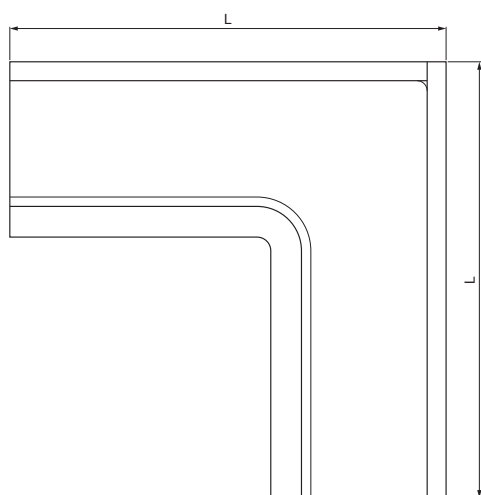

TEHNIČKI LIST

KUTNIK NUTARNJI KVADRATNI

W.15H-WRIH

BM Aluminij obojeni W.15 – Bijela W.15 – RAL 9010

INDEX	ZAMIJENA	DATUM	POTPIS		
VRSTA MATERIJALA	RAZRED OTPADA		TEŽINA kg		
DIMENZIJA – POLUPROIZVOD					
POMOĆNA OPREMA			STN	OZNAKA ZA SORTIRANJE	
IZRADIO	Ing. Kluska M.		BILJEŠKA		REDNI BROJ POZICIJE
TESTIRAO					
TEHNOLOG		TEHNOLOG	STARI NACRT	BROJ NACRTA	
NAZIV PROIZVODA			Broj stranica		
Kutnik unutarnji kvadratni			W.15H-WRIH		
			Stranica		

Izrađeno: 21.04.2026 22:52:10

Podaci su podložni tehničkim promjenama

Dimenzije [mm]					
Nominalna veličina	A	B	C	ØD	L
250	55	85	65	18	285
333	75	120	85	20	275

TEHNIČKI LIST

KUTNIK NUTARNJI KVADRATNI

W.15H-WRIH

BM Aluminij obojeni W.15 – Bijela W.15 – RAL 9010

INDEX	ZAMIJENA	DATUM	POTPIS			
VRSTA MATERIJALA	RAZRED OTPADA	TEŽINA kg	RAZMJER			
DIMENZIJA – POLUPROIZVOD						
POMOĆNA OPREMA		STN			OZNAKA ZA SORTIRANJE	
IZRADIO	Ing. Kluska M.			BILJEŠKA	REDNI BROJ POZICIJE	
TESTIRAO						
TEHNOLOG	TEHNOLOG			STARI NACRT	BROJ NACRTA	
NAZIV PROIZVODA	Kutnik unutarnji kvadratni			Broj stranica	W.15H-WRIH	Stranica 

Izrađeno: 21.04.2026 22:52:10

Podaci su podložni tehničkim promjenama

Dimenzije [mm]					
Nominalna veličina	A	B	C	ØD	L
400	90	150	100	22	400