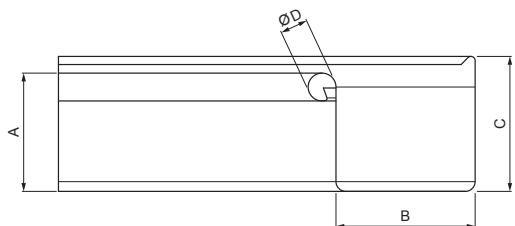

Izrađeno: 22.04.2026 00:00:31

Podaci su podložni tehničkim promjenama

Dimenzije [mm]					
Nominalna veličina	A	B	C	ØD	L
250	55	85	65	18	285
333	75	120	85	20	275

TEHNIČKI LIST

KUTNIK NUTARNJI KVADRATNI

W.15H-WRIH

BM Aluminij obojeni W.15 – Bijela W.15 – RAL 9010

INDEX	ZAMIJENA	DATUM	POTPIS			
VRSTA MATERIJALA	RAZRED OTPADA		TEŽINA kg			
DIMENZIJA – POLUPROIZVOD						
POMOĆNA OPREMA				STN	OZNAKA ZA SORTIRANJE	
IZRADIO	Ing. Kluska M.			BILJEŠKA	REDNI BROJ POZICIJE	
TESTIRAO						
TEHNOLOG		TEHNOLOG		STARI NACRT	BROJ NACRTA	
NAZIV PROIZVODA				Kutnik unutarnji kvadratni		
				Broj stranica	W.15H-WRIH	
					Stranica 	

Izrađeno: 22.04.2026 00:00:31

Podaci su podložni tehničkim promjenama

Dimenzije [mm]					
Nominalna veličina	A	B	C	ØD	L
400	90	150	100	22	400