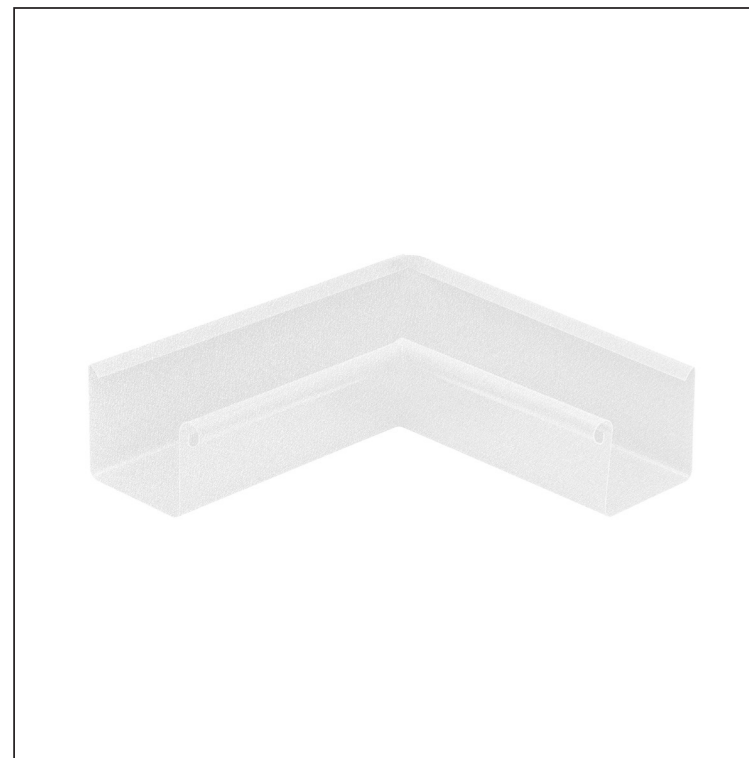

TEHNIČKI LIST

KUTNIK NUTARNJI KVADRATNI

W.15H-WRIH

BM Aluminij obojeni W.15 – Bijela W.15 – RAL 9010

INDEX	ZAMIJENA	DATUM	POTPIS		
VRSTA MATERIJALA	RAZRED OTPADA		TEŽINA kg		
DIMENZIJA – POLUPROIZVOD					
POMOĆNA OPREMA			STN	OZNAKA ZA SORTIRANJE	
IZRADIO	Ing. Kluska M.	BILJEŠKA		REDNI BROJ POZICIJE	
TESTIRAO		STARI NACRT		BROJ NACRTA	
TEHNOLOG		TEHNOLOG		BROJ STRANICA	
NAZIV PROIZVODA			Stranica		
Kutnik unutarnji kvadratni			W.15H-WRIH		

Izrađeno: 22.04.2026 00:00:31

Podaci su podložni tehničkim promjenama

Dimenzije [mm]					
Nominalna veličina	A	B	C	ØD	L
250	55	85	65	18	285
333	75	120	85	20	275

TEHNIČKI LIST

KUTNIK NUTARNJI KVADRATNI

W.15H-WRIH

BM Aluminij obojeni W.15 – Bijela W.15 – RAL 9010

INDEX	ZAMIJENA	DATUM	POTPIS			
VRSTA MATERIJALA	RAZRED OTPADA		TEŽINA kg			
DIMENZIJA – POLUPROIZVOD						
POMOĆNA OPREMA				STN	OZNAKA ZA SORTIRANJE	
IZRADIO	Ing. Kluska M.			BILJEŠKA	REDNI BROJ POZICIJE	
TESTIRAO						
TEHNOLOG		TEHNOLOG		STARI NACRT	BROJ NACRTA	
NAZIV PROIZVODA				Kutnik unutarnji kvadratni		
				Broj stranica	W.15H-WRIH	
					Stranica 	