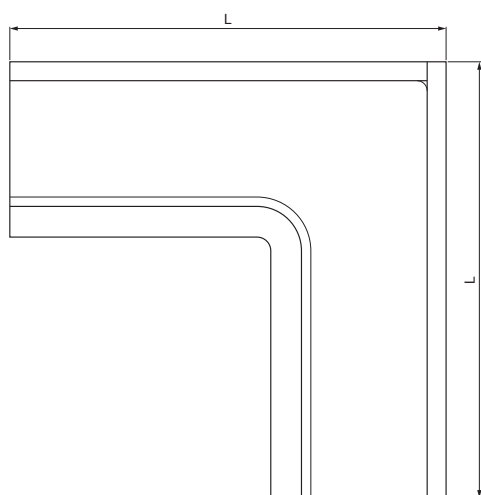

TEHNIČKI LIST

KUTNIK NUTARNJI KVADRATNI

W.15H-WRIH

BM Aluminij obojeni W.15 – Bijela W.15 – RAL 9010

INDEX	ZAMIJENA	DATUM	POTPIS		
VRSTA MATERIJALA	RAZRED OTPADA		TEŽINA kg		
DIMENZIJA – POLUPROIZVOD					
POMOĆNA OPREMA			STN	OZNAKA ZA SORTIRANJE	
IZRADIO	Ing. Kluska M.	BILJEŠKA		REDNI BROJ POZICIJE	
TESTIRAO		STARI NACRT		BROJ NACRTA	
TEHNOLOG		TEHNOLOG		BROJ STRANICA	
NAZIV PROIZVODA			Stranica		
Kutnik unutarnji kvadratni			W.15H-WRIH		

Izrađeno: 22.04.2026 00:00:31

Podaci su podložni tehničkim promjenama

Dimenzije [mm]					
Nominalna veličina	A	B	C	ØD	L
250	55	85	65	18	285
333	75	120	85	20	275

TEHNIČKI LIST

KUTNIK NUTARNJI KVADRATNI

W.15H-WRIH

BM Aluminij obojeni W.15 – Bijela W.15 – RAL 9010

INDEX	ZAMIJENA	DATUM	POTPIS			
VRSTA MATERIJALA	RAZRED OTPADA		TEŽINA kg			
DIMENZIJA – POLUPROIZVOD						
POMOĆNA OPREMA				STN	OZNAKA ZA SORTIRANJE	
IZRADIO	Ing. Kluska M.			BILJEŠKA	REDNI BROJ POZICIJE	
TESTIRAO						
TEHNOLOG		TEHNOLOG		STARI NACRT	BROJ NACRTA	
NAZIV PROIZVODA				Kutnik unutarnji kvadratni		
				Broj stranica	W.15H-WRIH	
					Stranica 	

Izrađeno: 22.04.2026 00:00:31

Podaci su podložni tehničkim promjenama

Dimenzije [mm]					
Nominalna veličina	A	B	C	ØD	L
400	90	150	100	22	400