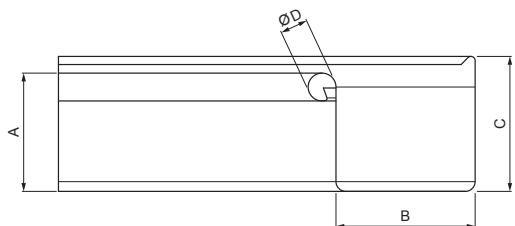

Izrađeno: 21.04.2026 22:52:10

Podaci su podložni tehničkim promjenama

Dimenzije [mm]					
Nominalna veličina	A	B	C	ØD	L
250	55	85	65	18	285
333	75	120	85	20	275

TEHNIČKI LIST

KUTNIK NUTARNJI KVADRATNI

W.15H-WRIH

BM Aluminij obojeni W.15 – Bijela W.15 – RAL 9010

INDEX	ZAMIJENA	DATUM	POTPIS			
VRSTA MATERIJALA	RAZRED OTPADA	TEŽINA kg	RAZMJER			
DIMENZIJA – POLUPROIZVOD						
POMOĆNA OPREMA		STN			OZNAKA ZA SORTIRANJE	
IZRADIO	Ing. Kluska M.			BILJEŠKA	REDNI BROJ POZICIJE	
TESTIRAO						
TEHNOLOG	TEHNOLOG			STARI NACRT	BROJ NACRTA	
NAZIV PROIZVODA	Kutnik unutarnji kvadratni			Broj stranica	W.15H-WRIH	Stranica 

Izrađeno: 21.04.2026 22:52:10

Podaci su podložni tehničkim promjenama

Dimenzije [mm]					
Nominalna veličina	A	B	C	ØD	L
400	90	150	100	22	400