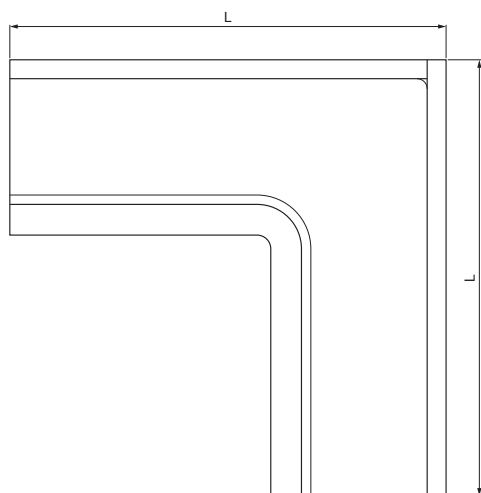

TEHNIČKI LIST

KUTNIK NUTARNJI KVADRATNI

W.15H-WRIH

BHM Aluminij obojeni W.15 – Srebrna W.15 – RAL 9006

INDEX	ZAMIJENA	DATUM	POTPIS			
VRSTA MATERIJALA	RAZRED OTPADA	TEŽINA kg	RAZMJER			
DIMENZIJA – POLUPROIZVOD				STN	OZNAKA ZA SORTIRANJE	
POMOĆNA OPREMA				BILJEŠKA	REDNI BROJ POZICIJE	
IZRADIO	Ing. Kluska M.			STARI NACRT	BROJ NACRTA	
TESTIRAO						
TEHNOLOG	TEHNOLOG			STARI NACRT	BROJ NACRTA	
NAZIV PROIZVODA	Kutnik unutarnji kvadratni			Broj stranica	W.15H-WRIH	
					Stranica 	

Izrađeno: 07.06.2026 11:45:20

Podaci su podložni tehničkim promjenama

Dimenzije [mm]					
Nominalna veličina	A	B	C	ØD	L
250	55	85	65	18	285
333	75	120	85	20	275

TEHNIČKI LIST

KUTNIK NUTARNJI KVADRATNI

W.15H-WRIH

BHM Aluminij obojeni W.15 – Srebrna W.15 – RAL 9006

INDEX	ZAMIJENA	DATUM	POTPIS	KJG QUALITY®	Scan code for 3D model	
VRSTA MATERIJALA	RAZRED OTPADA	TEŽINA kg	RAZMJER			
DIMENZIJA – POLUPROIZVOD						
POMOĆNA OPREMA		STN		OZNAKA ZA SORTIRANJE		
IZRADIO Ing. Kluska M.				BILJEŠKA		REDNI BROJ POZICIJE
TESTIRAO						
TEHNOLOG	TEHNOLOG			STARI NACRT		BROJ NACRTA
NAZIV PROIZVODA	Kutnik unutarnji kvadratni			Broj stranica	W.15H-WRIH	
						Stranica

Izrađeno: 07.06.2026 11:45:20

Podaci su podložni tehničkim promjenama

Dimenzije [mm]					
Nominalna veličina	A	B	C	ØD	L
400	90	150	100	22	400