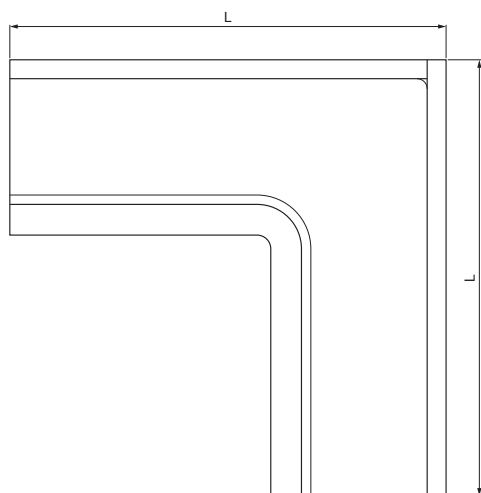

TEHNIČKI LIST

KUTNIK NUTARNJI KVADRATNI

W.15H-WRIH

OCM Aluminij obojeni W.15 – Vinsko crvena W.15 – RAL 3009

INDEX	ZAMIJENA	DATUM	POTPIS	KJG QUALITY®	Scan code for 3D model	
VRSTA MATERIJALA	RAZRED OTPADA	TEŽINA kg	RAZMJER			
DIMENZIJA – POLUPROIZVOD		POMOĆNA OPREMA	STN	OZNAKA ZA SORTIRANJE		
IZRADIO	Ing. Kluska M.	BILJEŠKA	REDNI BROJ POZICIJE			
TESTIRAO	TEHNOLOG	STARI NACRT	BROJ NACRTA			
NAZIV PROIZVODA	Kutnik unutarnji kvadratni		Broj stranica	W.15H-WRIH		Stranica

Izrađeno: 04.06.2026 03:51:44

Podaci su podložni tehničkim promjenama

Dimenzije [mm]					
Nominalna veličina	A	B	C	ØD	L
250	55	85	65	18	285
333	75	120	85	20	275

TEHNIČKI LIST

KUTNIK NUTARNJI KVADRATNI

W.15H-WRIH

OCM Aluminij obojeni W.15 – Vinsko crvena W.15 – RAL 3009

INDEX	ZAMIJENA	DATUM	POTPIS	KJG QUALITY®	Scan code for 3D model	
VRSTA MATERIJALA	RAZRED OTPADA	TEŽINA kg	RAZMJER			
DIMENZIJA – POLUPROIZVOD						
POMOĆNA OPREMA		STN		OZNAKA ZA SORTIRANJE		
IZRADIO Ing. Kluska M.		BILJEŠKA		REDNI BROJ POZICIJE		
TESTIRAO						
TEHNOLOG	TEHNOLOG	STARI NACRT		BROJ NACRTA		
NAZIV PROIZVODA	Kutnik unutarnji kvadratni		Broj stranica	W.15H-WRIH	Stranica	

Izrađeno: 04.06.2026 03:51:44

Podaci su podložni tehničkim promjenama

Dimenzije [mm]					
Nominalna veličina	A	B	C	ØD	L
400	90	150	100	22	400