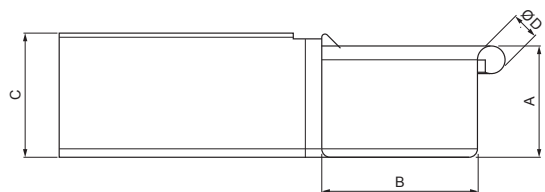

TEHNIČKI LIST

KUTNIK VANJSKI KVADRATNI

W.15H-WRAH

OCM Aluminij obojeni W.15 – Vinsko crvena W.15 – RAL 3009

INDEX	ZAMIJENA	DATUM	POTPIS	KJG QUALITY®	Scan code for 3D model	
VRSTA MATERIJALA	RAZNEK OTPADA	TEŽINA kg	RAZMJER			
DIMENZIJA – POLUPROIZVOD		STN	OZNAKA ZA SORTIRANJE			
POMOĆNA OPREMA		BILJEŠKA	REDNI BROJ POZICIJE			
IZRADIO Ing. Kluska M.		STARI NACRT	BROJ NACRTA			
TESTIRAO	TEHNOLOG	NAZIV PROIZVODA	Broj stranica	W.15H-WRAH	Stranica	
		Kutnik vanjski kvadratni				

Izrađeno: 07.06.2026 11:45:59

Podaci su podložni tehničkim promjenama

Dimenzije [mm]					
Nominalna veličina	A	B	C	ØD	L
250	55	85	65	18	300
333	75	120	85	20	300

TEHNIČKI LIST

KUTNIK VANJSKI KVADRATNI

W.15H-WRAH

OCM Aluminij obojeni W.15 – Vinsko crvena W.15 – RAL 3009

INDEX	ZAMIJENA	DATUM	POTPIS			
VRSTA MATERIJALA	RAZNEK OTPAD		TEŽINA kg			
DIMENZIJA – POLUPROIZVOD				STN	OZNAKA ZA SORTIRANJE	
POMOĆNA OPREMA				BILJEŠKA	REDNI BROJ POZICIJE	
IZRADIO	Ing. Kluska M.		STARI NACRT	BROJ NACRTA		
TESTIRAO	TEHNOLOG		NAZIV PROIZVODA			
Kutnik vanjski kvadratni				Broj stranica	W.15H-WRAH	

Izrađeno: 07.06.2026 11:45:59

Podaci su podložni tehničkim promjenama

Dimenzije [mm]					
Nominalna veličina	A	B	C	ØD	L
400	90	150	100	22	400