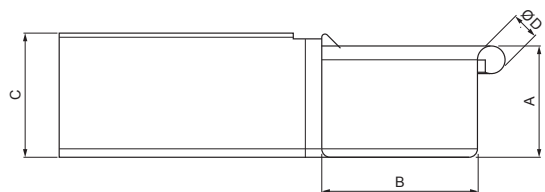

## W.15H-WRAH

**TMM** Aluminij obojeni W.15 – Testa di Moro W.15 – RAL 8028

INDEX	ZAMIJENA	DATUM	POTPIS		
VRSTA MATERIJALA			RAZRED OTPADA	TEŽINA kg	RAZMJER
DIMENZIJA – POLUPROIZVOD					
POMOĆNA OPREMA			STN	OZNAKA ZA SORTIRANJE	
IZRADIO	Ing. Kluska M.		BILJEŠKA		REDNI BROJ POZICIJE
TESTIRAO					
TEHNOLOG		TEHNOLOG	STARI NACRT	BROJ NACRTA	
NAZIV PROIZVODA			NAZIV		
Kutnik vanjski kvadratni			W.15H-WRAH		
			Broj stranica	Stranica 	

Izrađeno: 07.06.2026 13:42:32

Podaci su podložni tehničkim promjenama

Dimenzije [mm]					
Nominalna veličina	A	B	C	ØD	L
250	55	85	65	18	300
333	75	120	85	20	300

TEHNIČKI LIST

Izrađeno: 07.06.2026 13:42:32

Podaci su podložni tehničkim promjenama

Dimenzije [mm]					
Nominalna veličina	A	B	C	ØD	L
400	90	150	100	22	400