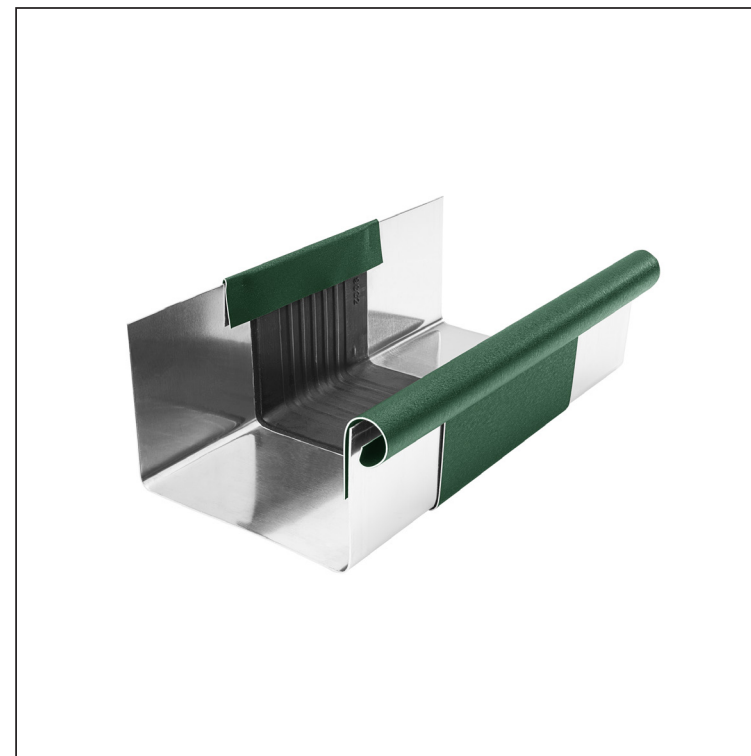

# DILETACIJA ZA KVADRATNI ŽLIJEB

## W.15H-WZHDI

**MZM** Aluminij obojeni W.15 – Mahunasto zelena W.15 – RAL 6005

Dimenzije [mm]						
Nominalna veličina	A	B	C	D	Ø D 1	E
250/260	49	84	56	33	19	77
333/260	70	120	76	40	21	78
400/260	85	150	89	35	23	85

INDEX	ZAMIJENA	DATUM	POTPIS	<b>KJG</b> QUALITY®	Scan code for 3D model	
VRSTA MATERIJALA	RAZRED OTPADA	TEŽINA kg	RAZMJER			
DIMENZIJA – POLUPROIZVOD						
POMOĆNA OPREMA		STN				OZNAKA ZA SORTIRANJE
IZRADIO Ing. Kluska M.						BILJEŠKA
TESTIRAO						REDNI BROJ POZICIJE
TEHNOLOG	TEHNOLOG					STARI NACRT
NAZIV PROIZVODA	Diletacija za kvadratni žlijeb					BROJ NACRTA
				Broj stranica	W.15-WZHDI	Stranica