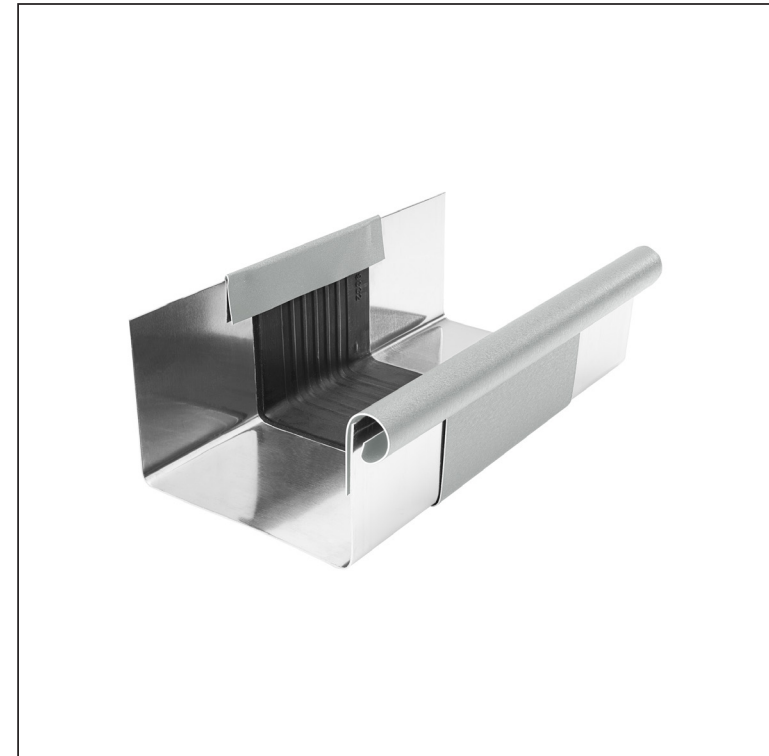

# DILETACIJA ZA KVADRATNI ŽLIJEB

## W.15H-WZHDI

**ZSM** Aluminij obojeni W.15 – Cink siva W.15 – RAL extra

INDEX	ZAMIJENA	DATUM	POTPIS		
VRSTA MATERIJALA			RAZRED OTPADA	TEŽINA kg	RAZMJER
DIMENZIJA – POLUPROIZVOD					
POMOĆNA OPREMA				STN	OZNAKA ZA SORTIRANJE
IZRADIO Ing. Kluska M.				BILJEŠKA	REDNI BROJ POZICIJE
TESTIRAO					
TEHNOLOG		TEHNOLOG		STARI NACRT	BROJ NACRTA
NAZIV PROIZVODA Diletacija za kvadratni žlijeb				Broj stranica	W.15-WZHDI
					Stranica 