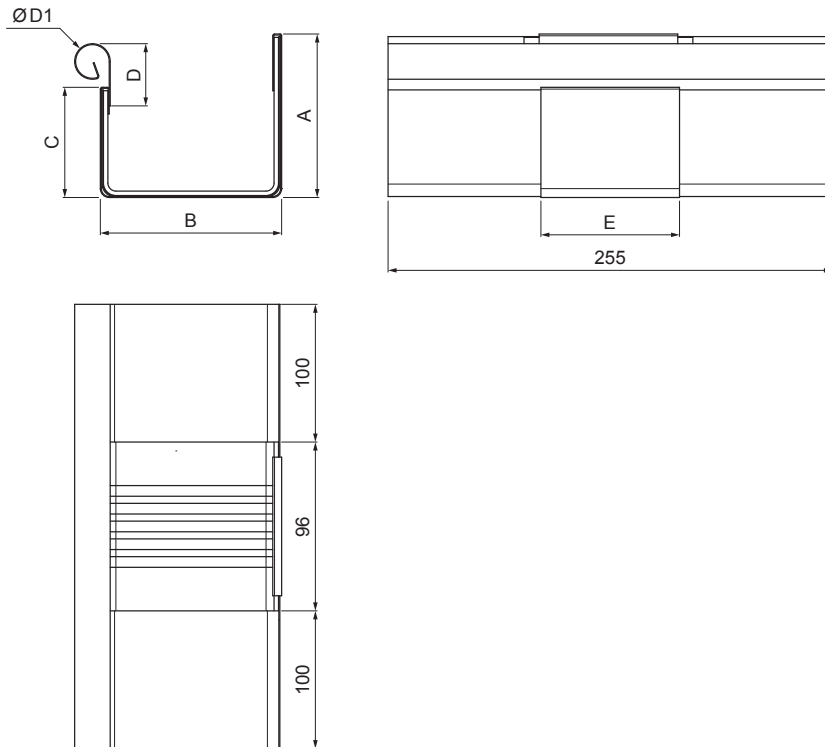

## W.15H-WZHDI

**ZSM** Aluminij obojeni W.15 – Cink siva W.15 – RAL extra

INDEX	ZAMIJENA	DATUM	POTPIS		
VRSTA MATERIJALA			RAZRED OTPADA	TEŽINA kg	RAZMJER
DIMENZIJA – POLUPROIZVOD					
POMOĆNA OPREMA				STN	OZNAKA ZA SORTIRANJE
IZRADIO Ing. Kluska M.				BILJEŠKA	REDNI BROJ POZICIJE
TESTIRAO					
TEHNOLOG		TEHNOLOG		STARI NACRT	BROJ NACRTA
NAZIV PROIZVODA Diletacija za kvadratni žlijeb				Broj stranica	W.15-WZHDI
					Stranica 

Izrađeno: 07.06.2026 11:25:36

Podaci su podložni tehničkim promjenama

Dimenzije [mm]						
Nominalna veličina	A	B	C	D	Ø D 1	E
250/260	49	84	56	33	19	77
333/260	70	120	76	40	21	78
400/260	85	150	89	35	23	85