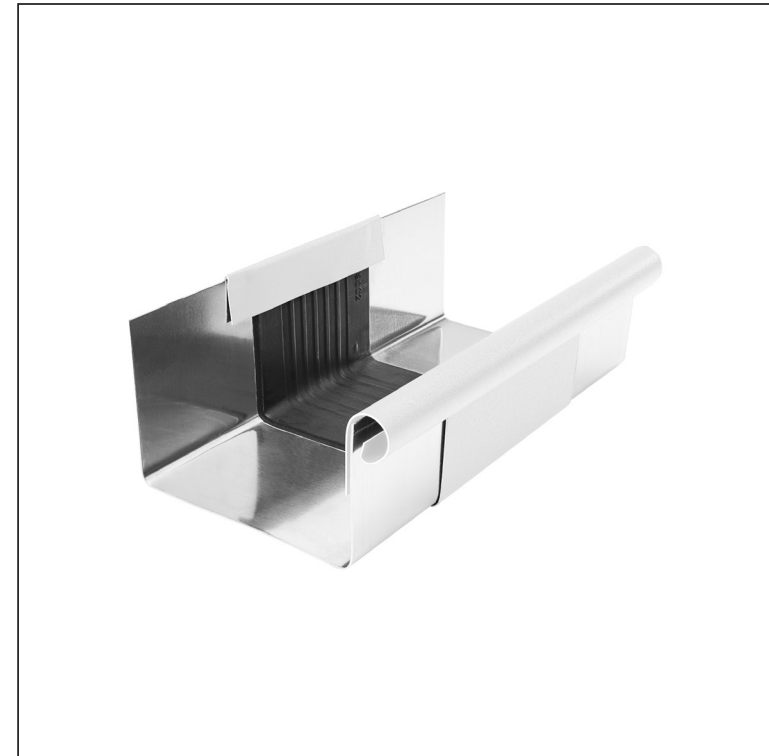

TEHNIČKI LIST

DILETACIJA ZA KVADRATNI ŽLIJEB

W.15H-WZHDI

BM Aluminij obojeni W.15 – Bijela W.15 – RAL 9010

INDEX	ZAMIJENA	DATUM	POTPIS			
VRSTA MATERIJALA	RAZRED OTPADA	TEŽINA kg	RAZMJER			
DIMENZIJA – POLUPROIZVOD				STN	OZNAKA ZA SORTIRANJE	
POMOĆNA OPREMA				BILJEŠKA	REDNI BROJ POZICIJE	
IZRADIO	Ing. Kluska M.			STARI NACRT	BROJ NACRTA	
TESTIRAO						
TEHNOLOG	TEHNOLOG			STARI NACRT	BROJ NACRTA	
NAZIV PROIZVODA	Diletacija za kvadratni žlijeb			Broj stranica	W.15-WZHDI	Stranica 

Izrađeno: 07.06.2026 07:35:40

Podaci su podložni tehničkim promjenama

Dimenzije [mm]						
Nominalna veličina	A	B	C	D	Ø D 1	E
250/260	49	84	56	33	19	77
333/260	70	120	76	40	21	78
400/260	85	150	89	35	23	85