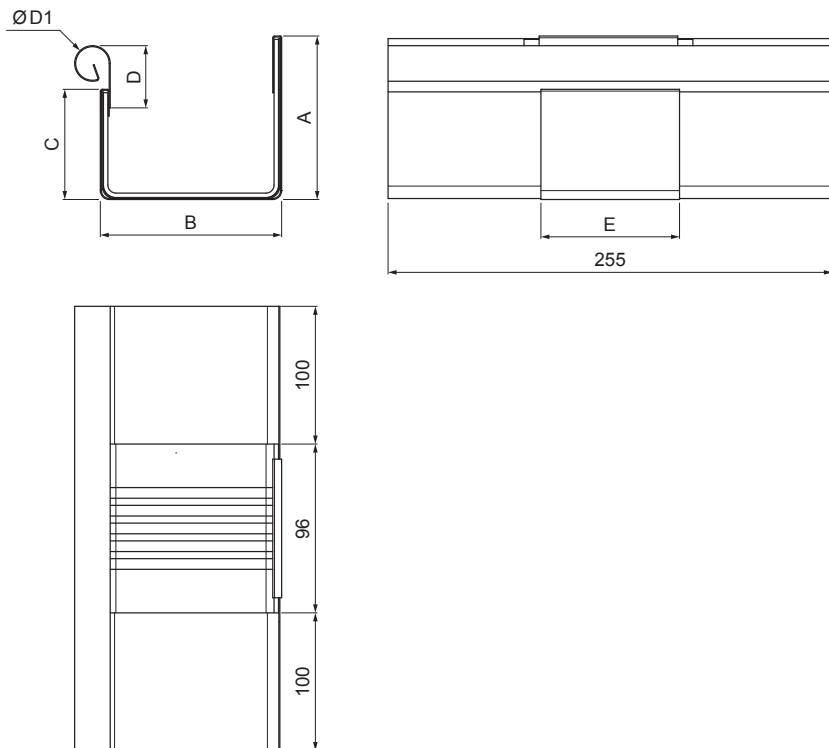

TEHNIČKI LIST

DILETACIJA ZA KVADRATNI ŽLIJEB

W.15H-WZHDI

BM Aluminij obojeni W.15 – Bijela W.15 – RAL 9010

INDEX	ZAMIJENA	DATUM	POTPIS			
VRSTA MATERIJALA	RAZRED OTPADA	TEŽINA kg	RAZMJER			
DIMENZIJA – POLUPROIZVOD		STN	OZNAKA ZA SORTIRANJE			
POMOĆNA OPREMA		BILJEŠKA	REDNI BROJ POZICIJE			
IZRADIO Ing. Kluska M.		STARI NACRT	BROJ NACRTA			
TESTIRAO	TEHNOLOG	STARI NACRT	BROJ NACRTA			
NAZIV PROIZVODA	Diletacija za kvadratni žlijeb		Broj stranica	W.15-WZHDI		
			Stranica 			

Izrađeno: 22.04.2026 00:32:14

Podaci su podložni tehničkim promjenama

Dimenzije [mm]						
Nominalna veličina	A	B	C	D	Ø D 1	E
250/260	49	84	56	33	19	77
333/260	70	120	76	40	21	78
400/260	85	150	89	35	23	85