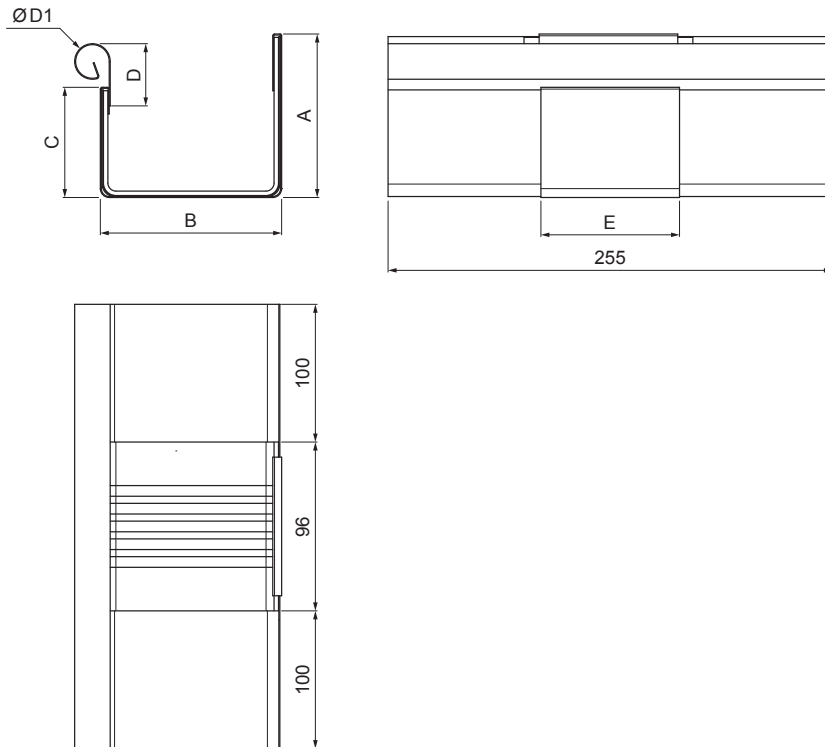

TEHNIČKI LIST

DILETACIJA ZA KVADRATNI ŽLIJEB

W.15H-WZHDI

BM Aluminij obojeni W.15 – Bijela W.15 – RAL 9010

INDEX	ZAMIJENA	DATUM	POTPIS			
VRSTA MATERIJALA	RAZRED OTPADA	TEŽINA kg	RAZMJER			
DIMENZIJA – POLUPROIZVOD				STN	OZNAKA ZA SORTIRANJE	
POMOĆNA OPREMA				BILJEŠKA	REDNI BROJ POZICIJE	
IZRADIO	Ing. Kluska M.			STARI NACRT	BROJ NACRTA	
TESTIRAO						
TEHNOLOG	TEHNOLOG			STARI NACRT	BROJ NACRTA	
NAZIV PROIZVODA	Diletacija za kvadratni žlijeb			Broj stranica	W.15-WZHDI	Stranica 

Izrađeno: 07.06.2026 07:35:40

Podaci su podložni tehničkim promjenama

Dimenzije [mm]						
Nominalna veličina	A	B	C	D	Ø D 1	E
250/260	49	84	56	33	19	77
333/260	70	120	76	40	21	78
400/260	85	150	89	35	23	85