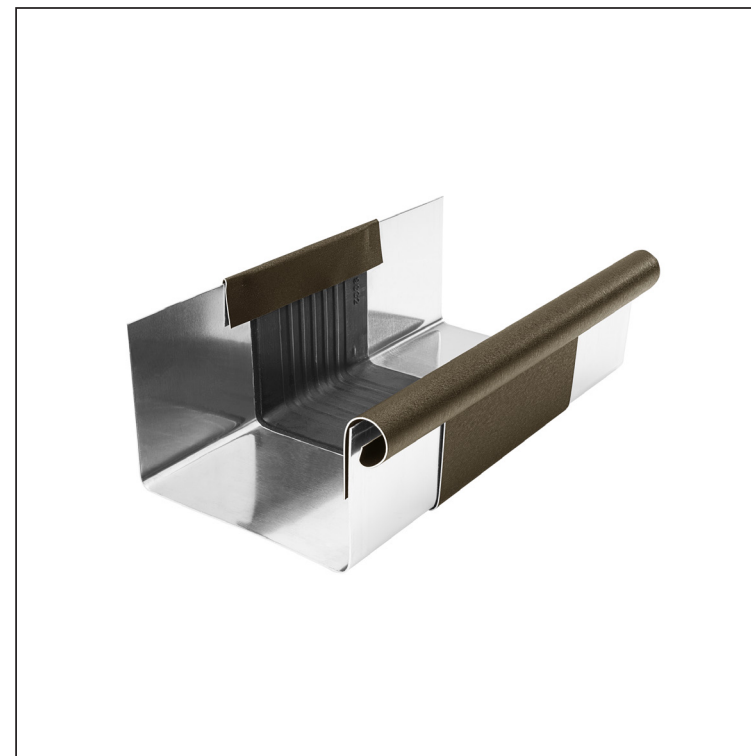

TEHNIČKI LIST

DILETACIJA ZA KVADRATNI ŽLIJEB

W.15H-WZHDI

ZHM Aluminij obojeni W.15 – Zeleno smeđa W.15 – RAL 7013

Dimenzije [mm]						
Nominalna veličina	A	B	C	D	Ø D 1	E
250/260	49	84	56	33	19	77
333/260	70	120	76	40	21	78
400/260	85	150	89	35	23	85

INDEX	ZAMIJENA	DATUM	POTPIS	KJG QUALITY®	Scan code for 3D model	
VRSTA MATERIJALA	RAZRED OTRPADA	TEŽINA kg	RAZMJER			
DIMENZIJA – POLUPROIZVOD						
POMOĆNA OPREMA		STN				OZNAKA ZA SORTIRANJE
IZRADIO Ing. Kluska M.						BILJEŠKA
TESTIRAO						REDNI BROJ POZICIJE
TEHNOLOG	TEHNOLOG					STARI NACRT
NAZIV PROIZVODA	Diletacija za kvadratni žlijeb					BROJ NACRTA
				Broj stranica	W.15-WZHDI	Stranica