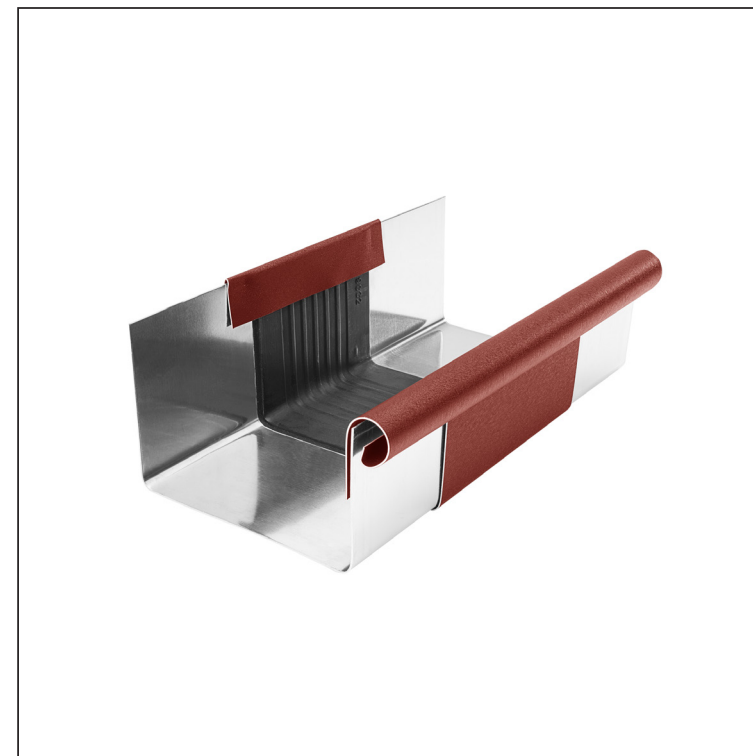

TEHNIČKI LIST

DILETACIJA ZA KVADRATNI ŽLIJEB

W.15H-WZHDI

OCM Aluminij obojeni W.15 – Vinsko crvena W.15 – RAL 3009

INDEX	ZAMIJENA	DATUM	POTPIS			
VRSTA MATERIJALA	RAZRED OTPADA	TEŽINA kg	RAZMJER			
DIMENZIJA – POLUPROIZVOD				STN	OZNAKA ZA SORTIRANJE	
POMOĆNA OPREMA				BILJEŠKA	REDNI BROJ POZICIJE	
IZRADIO	Ing. Kluska M.	TEHNOLOG	STARI NACRT	BROJ NACRTA		
NAZIV PROIZVODA				Broj stranica	Stranica	
Diletacija za kvadratni žlijeb				W.15-WZHDI		

Izrađeno: 07.06.2026 11:45:39

Podaci su podložni tehničkim promjenama

Dimenzije [mm]						
Nominalna veličina	A	B	C	D	Ø D 1	E
250/260	49	84	56	33	19	77
333/260	70	120	76	40	21	78
400/260	85	150	89	35	23	85