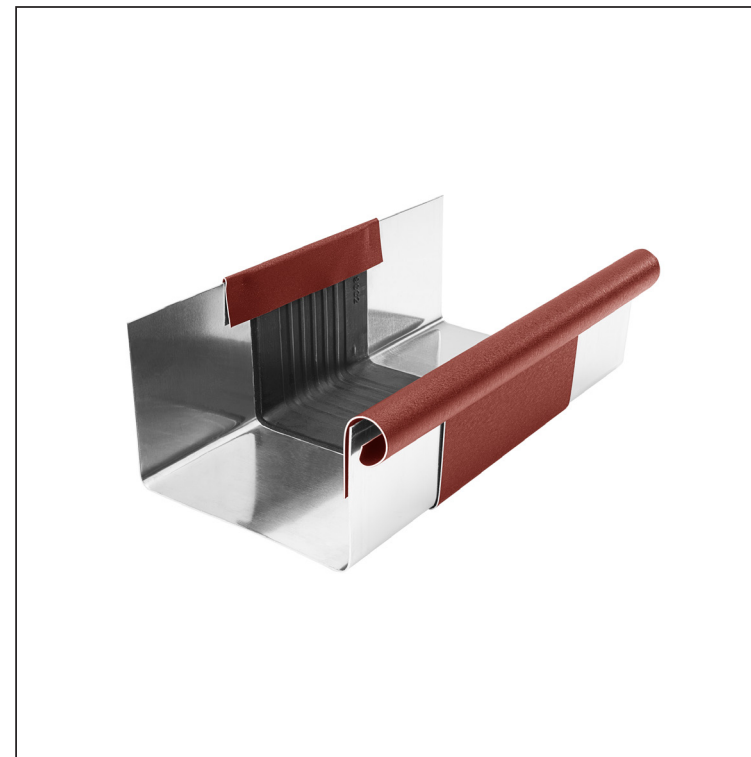

TEHNIČKI LIST

DILETACIJA ZA KVADRATNI ŽLIJEB

W.15H-WZHDI

OCM Aluminij obojeni W.15 – Vinsko crvena W.15 – RAL 3009

Dimenzije [mm]						
Nominalna veličina	A	B	C	D	Ø D 1	E
250/260	49	84	56	33	19	77
333/260	70	120	76	40	21	78
400/260	85	150	89	35	23	85

INDEX	ZAMIJENA	DATUM	POTPIS	KJG	Scan code for 3D model	
VRSTA MATERIJALA				RAZRED OTPADNA	TEŽINA kg	RAZMJER
DIMENZIJA – POLUPROIZVOD				STN		OZNAKA ZA SORTIRANJE
POMOĆNA OPREMA				BILJEŠKA		REDNI BROJ POZICIJE
IZRADIO Ing. Kluska M.				STARI NACRT		BROJ NACRTA
TESTIRAO				TEHNOLOG		NAZIV PROIZVODA
Diletacija za kvadratni žlijeb				Broj stranica		Stranica
				W.15-WZHDI		