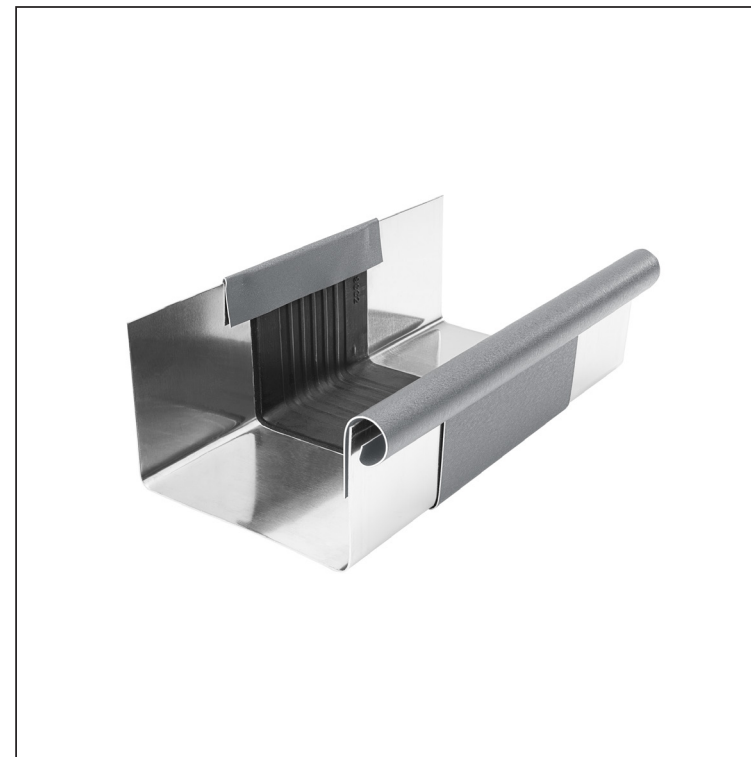

TEHNIČKI LIST

DILETACIJA ZA KVADRATNI ŽLIJEB

W.15H-WZHDI

SSM Aluminij obojeni W.15 – Svijetlo siva W.15 – RAL 7005

Dimenzije [mm]						
Nominalna veličina	A	B	C	D	Ø D 1	E
250/260	49	84	56	33	19	77
333/260	70	120	76	40	21	78
400/260	85	150	89	35	23	85

INDEX	ZAMIJENA	DATUM	POTPIS		
VRSTA MATERIJALA	RAZRED OTPADA	TEŽINA kg	RAZMJER		
DIMENZIJA – POLUPROIZVOD	POMOĆNA OPREMA	STN	OZNAKA ZA SORTIRANJE		
IZRADIO Ing. Kluska M.	TEHNOLOG	BILJEŠKA	REDNI BROJ POZICIJE		
TEHNOLOG	STARI NACRT	BROJ NACRTA			
NAZIV PROIZVODA Diletacija za kvadratni žlijeb	Broj stranica	W.15-WZHDI	Stranica		