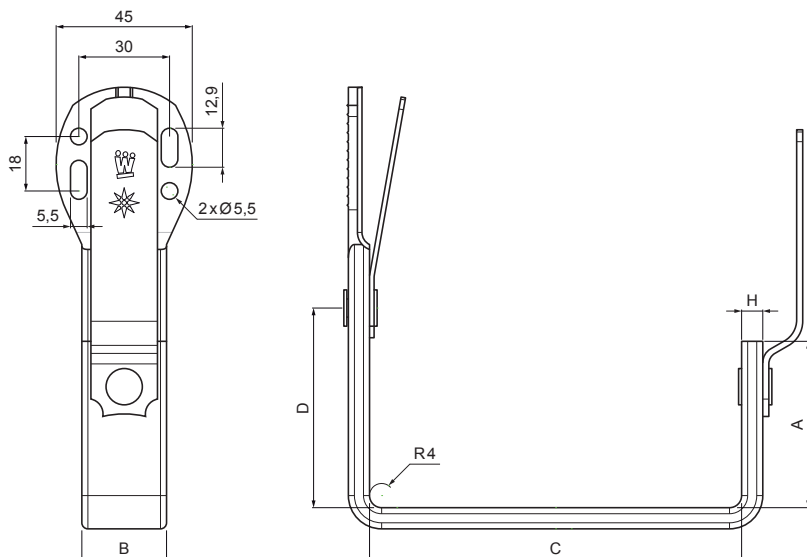

TEHNIČKI LIST

KUKA KVADRATNA ZA ROŽENICU

W.15H-WHHK

ICM Aluminij obojeni W.15 – Intenzivno crna W.15 – RAL 9005

Dimenzije [mm]				
Nominalna veličina	A	B x H	C	D
250	38	28 x 7	87	48
333	55	28 x 7	123	66
400	68	28 x 7	153	82

INDEX	ZAMIJENA	DATUM	POTPIS		
VRSTA MATERIJALA	RAZRED OTPADA	TEŽINA kg	RAZMJER		
DIMENZIJA – POLUPROIZVOD		STN	OZNAKA ZA SORTIRANJE		
POMOĆNA OPREMA		BILJEŠKA	REDNI BROJ POZICIJE		
IZRADIO Ing. Kluska M.		STARI NACRT	BROJ NACRTA		
TESTIRAO	TEHNOLOG		NAZIV PROIZVODA		
Kuka kvadratna za roženicu		Broj stranica	W.15H-WHHK		