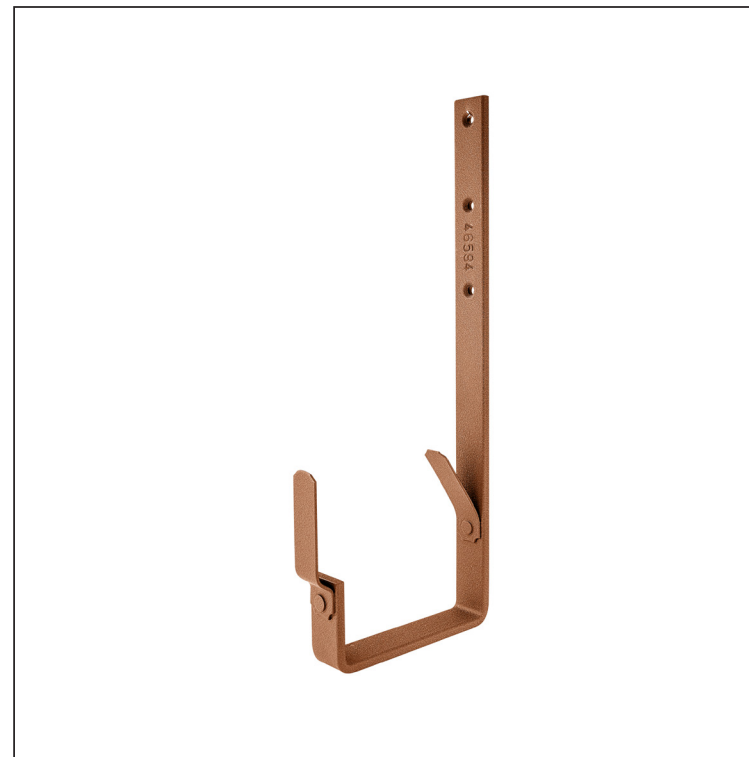

TEHNIČKI LIST

KUKA KVADRATNA

W.15H-WHH

MHM Aluminij obojeni W.15 – Bakreno smeđa W.15 – RAL 8004

INDEX	ZAMIJENA	DATUM	POTPIS	KJG QUALITY®	Scan code for 3D model	
VRSTA MATERIJALA	RAZRED OTPADA	TEŽINA kg	RAZMJER			
DIMENZIJA – POLUPROIZVOD				STN	OZNAKA ZA SORTIRANJE	
POMOĆNA OPREMA				BILJEŠKA	REDNI BROJ POZICIJE	
IZRADIO	Ing. Kluska M.	TEHNOLOG	STARI NACRT	BROJ NACRTA		
NAZIV PROIZVODA				Broj stranica	Stranica	
Kuka kvadratna				W.15H-WHH		

Izrađeno: 22.04.2026 19:06:38

Podaci su podložni tehničkim promjenama

Dimenzije [mm]						
Nominalna veličina	A	B x H	C	D	E	L1
250/430	38	23 x 7	87	48	15	325
333/550	55	28 x 7	123	66	15	370
400/650	68	30 x 7	153	82	15	435