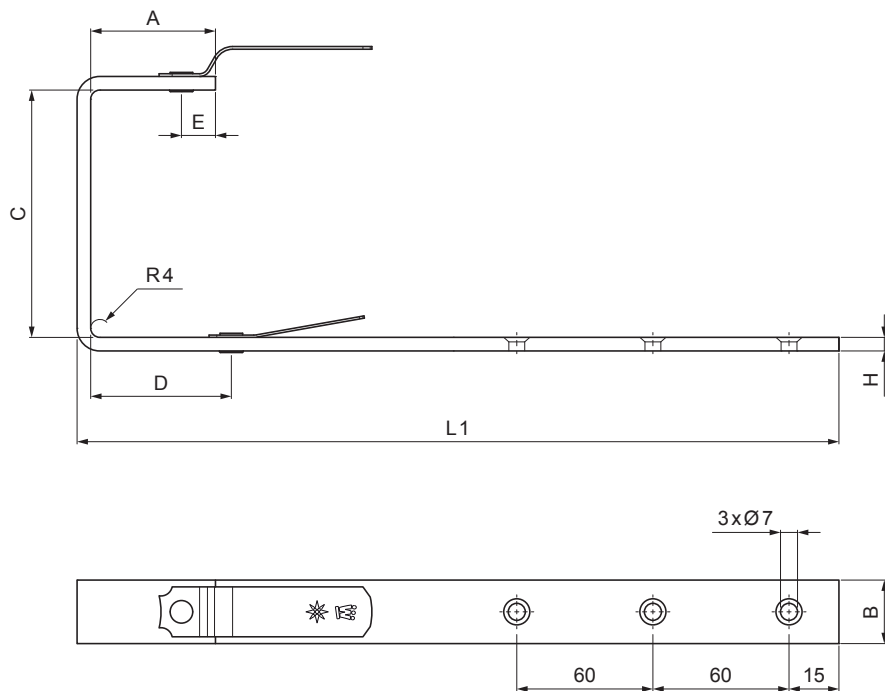

# KUKA KVADRATNA

## W.15H-WHH

**MHM** Aluminij obojeni W.15 – Bakreno smeđa W.15 – RAL 8004

Dimenzije [mm]						
Nominalna veličina	A	B x H	C	D	E	L1
250/430	38	23 x 7	87	48	15	325
333/550	55	28 x 7	123	66	15	370
400/650	68	30 x 7	153	82	15	435

INDEX	ZAMIJENA	DATUM	POTPIS		
VRSTA MATERIJALA	RAZRED OTPADA	TEŽINA kg	RAZMJER		
DIMENZIJA – POLUPROIZVOD		POMOĆNA OPREMA		STN	OZNAKA ZA SORTIRANJE
IZRADIO	Ing. Kluska M.	BILJEŠKA		REDNI BROJ POZICIJE	
TESTIRAO	TEHNOLOG	STARI NACRT	BROJ NACRTA		
NAZIV PROIZVODA	Kuka kvadratna		Broj stranica	W.15H-WHH	Stranica