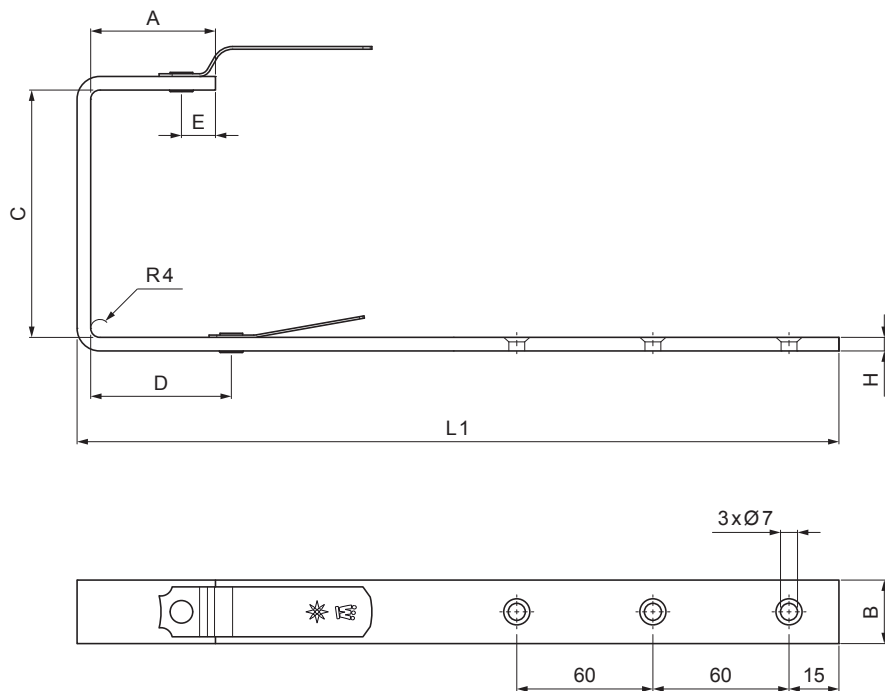

# KUKA KVADRATNA

## W.15H-WHH

**OCM** Aluminij obojeni W.15 – Vinsko crvena W.15 – RAL 3009

Dimenzije [mm]						
Nominalna veličina	A	B x H	C	D	E	L1
250/430	38	23 x 7	87	48	15	325
333/550	55	28 x 7	123	66	15	370
400/650	68	30 x 7	153	82	15	435

INDEX	ZAMIJENA	DATUM	POTPIS	<b>KJG</b> QUALITY®	Scan code for 3D model	
VRSTA MATERIJALA	RAZRED OTPADA	TEŽINA kg	RAZMJER			
DIMENZIJA – POLUPROIZVOD	POMOĆNA OPREMA	STN	OZNAKA ZA SORTIRANJE			
IZRADIO Ing. Kluska M.	TEHNOLOG	BILJEŠKA	REDNI BROJ POZICIJE			
TESTIRAO	STARI NACRT	BROJ NACRTA				
NAZIV PROIZVODA	Kuka kvadratna	Broj stranica	W.15H-WHH	Stranica		