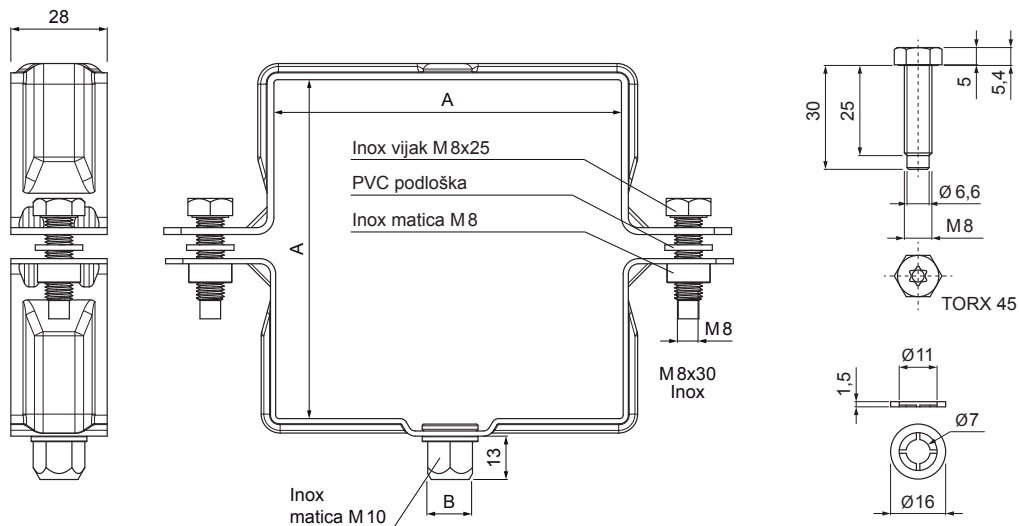

# OBUJMICA KVADRATNA M 10

# WH-WOBH

**B** Aluminij obojeni – Bijela – RAL 9010

Dimenzije [mm]		
Nominalna veličina	A x A	B
80/80	80 x 80	13
100/100	100 x 100	13
120/120	120 x 120	13

INDEX	ZAMIJENA	DATUM	POTPIS		
VRSTA MATERIJALA	RAZRED OTPADA	TEŽINA kg	RAZMJER		
DIMENZIJA – POLUPROIZVOD				STN	OZNAKA ZA SORTIRANJE
POMOĆNA OPREMA				BILJEŠKA	REDNI BROJ POZICIJE
IZRADIO	Ing. Kluska M.	TEHNOLOG	STARI NACRT	BROJ NACRTA	
TESTIRAO					
NAZIV PROIZVODA	Obujmica kvadratna M 10			Broj stranica	WH-WOBH