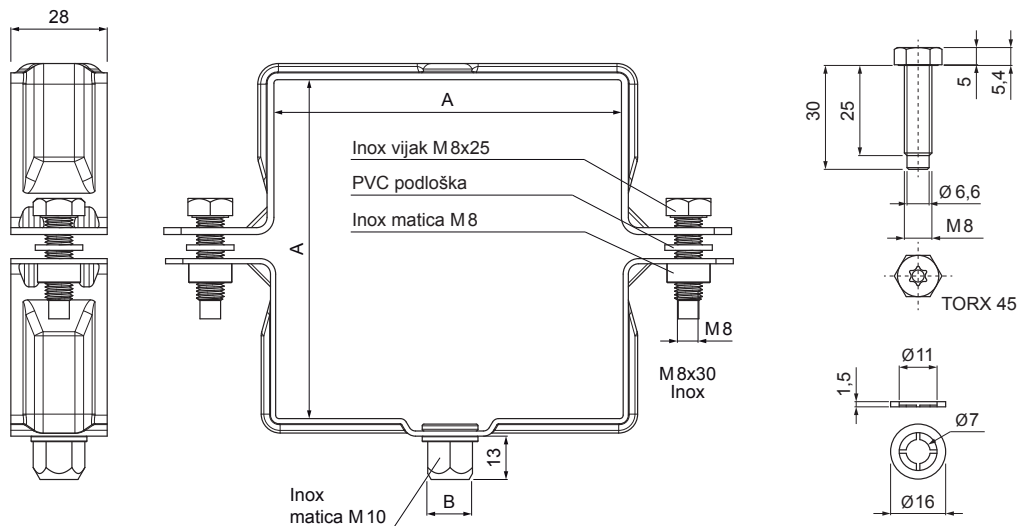

TEHNIČKI LIST

OBUJMICA KVADRATNA M 10

WH-WOBH

IC Aluminij obojeni – Intenzivno crna – RAL 9005

Dimenzije [mm]		
Nominalna veličina	A x A	B
80/80	80 x 80	13
100/100	100 x 100	13
120/120	120 x 120	13

INDEX	ZAMIJENA	DATUM	POTPIS	KJG QUALITY®		Scan code for 3D model
VRSTA MATERIJALA			RAZRED OTPADNA	TEŽINA kg	RAZMJER	
DIMENZIJA – POLUPROIZVOD			POMOĆNA OPREMA		STN	OZNAKA ZA SORTIRANJE
IZRADIO Ing. Kluska M.			TESTIRAO		BILJEŠKA	REDNI BROJ POZICIJE
TEHNOLOG			TEHNOLOG	STARI NACRT	BROJ NACRTA	
NAZIV PROIZVODA			Obujmica kvadratna M 10		Broj stranica	WH-WOBH Stranica

Izrađeno: 22.04.2026 00:54:54

Podaci su podložni tehničkim promjenama