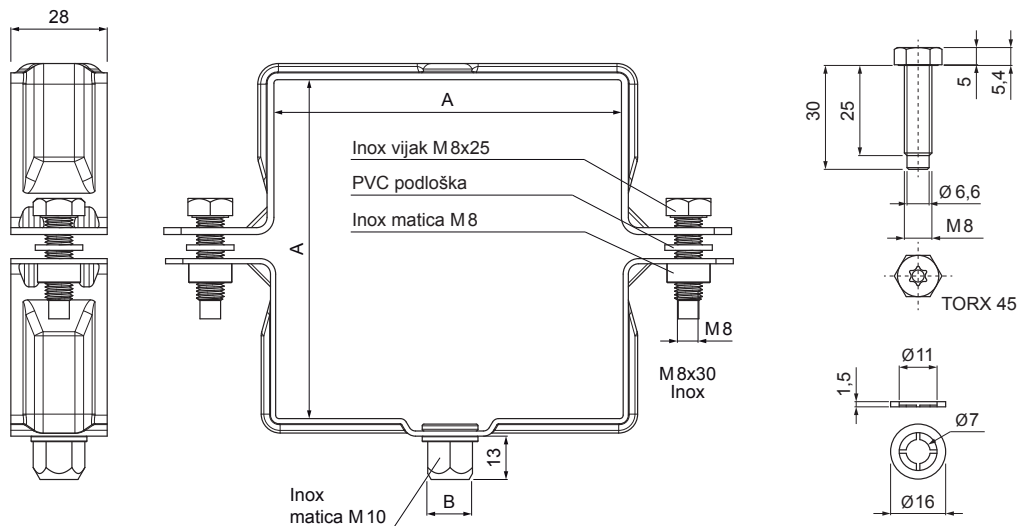

TEHNIČKI LIST

OBUJMICA KVADRATNA M 10

WH-WOBH

IC Aluminij obojeni – Intenzivno crna – RAL 9005

Dimenzije [mm]		
Nominalna veličina	A x A	B
80/80	80 x 80	13
100/100	100 x 100	13
120/120	120 x 120	13

INDEX	ZAMIJENA	DATUM	POTPIS	KJG QUALITY®		Scan code for 3D model
VRSTA MATERIJALA			RAZRED OTPADNA	TEŽINA kg	RAZMJER	
DIMENZIJA – POLUPROIZVOD			POMOĆNA OPREMA		STN	OZNAKA ZA SORTIRANJE
IZRADIO Ing. Kluska M.			TESTIRAO		BILJEŠKA	REDNI BROJ POZICIJE
TEHNOLOG			TEHNOLOG	STARI NACRT	BROJ NACRTA	
NAZIV PROIZVODA			Obujmica kvadratna M 10		Broj stranica	WH-WOBH Stranica