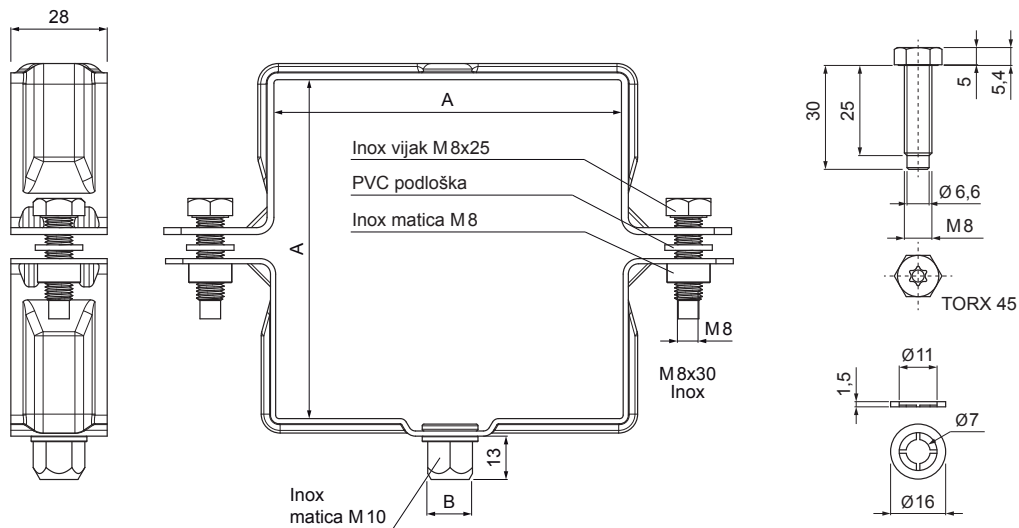

TEHNIČKI LIST

OBUJMICA KVADRATNA M 10

WH-WOBH

IC Aluminij obojeni – Intenzivno crna – RAL 9005

Dimenzije [mm]		
Nominalna veličina	A x A	B
80/80	80 x 80	13
100/100	100 x 100	13
120/120	120 x 120	13

INDEX	ZAMIJENA	DATUM	POTPIS		
VRSTA MATERIJALA	RAZRED OTPADNA		TEŽINA kg		
DIMENZIJA – POLUPROIZVOD				STN	OZNAKA ZA SORTIRANJE
POMOĆNA OPREMA				BILJEŠKA	REDNI BROJ POZICIJE
IZRADIO	Ing. Kluska M.		TEHNOLOG	STARI NACRT	BROJ NACRTA
TESTIRAO					
NAZIV PROIZVODA	Obujmica kvadratna M 10		Broj stranica	WH-WOBH	Stranica