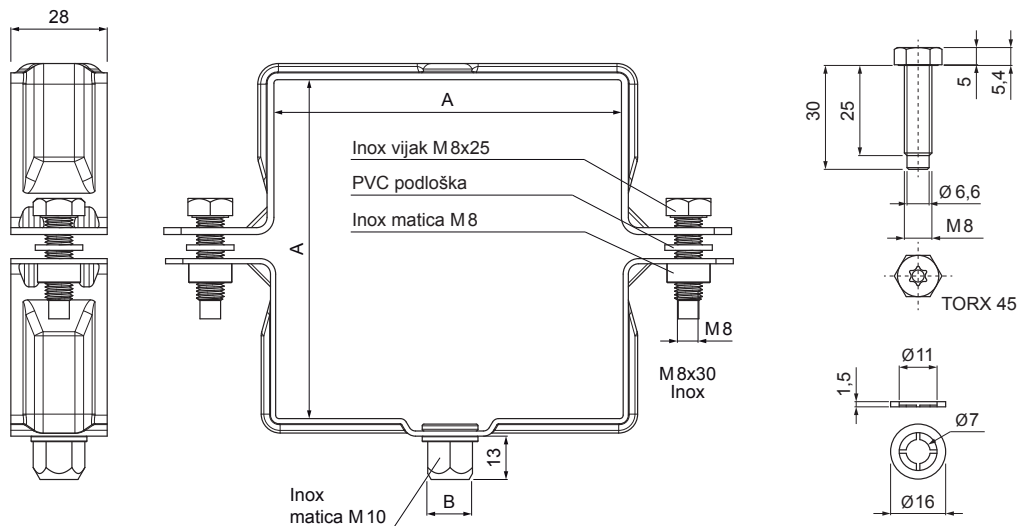

TEHNIČKI LIST

OBUJMICA KVADRATNA M 10

WH-WOBH

BH Aluminij obojeni – Srebrna – RAL 9006

Dimenzije [mm]		
Nominalna veličina	AxA	B
80/80	80 x 80	13
100/100	100 x 100	13
120/120	120 x 120	13

INDEX	ZAMIJENA	DATUM	POTPIS			
VRSTA MATERIJALA	RAZRED OTPADNA		TEŽINA kg			RAZMJER
DIMENZIJA – POLUPROIZVOD				STN	OZNAKA ZA SORTIRANJE	
POMOĆNA OPREMA				BILJEŠKA	REDNI BROJ POZICIJE	
IZRADIO	Ing. Kluska M.		TEHNOLOG	STARI NACRT	BROJ NACRTA	
TESTIRAO						
NAZIV PROIZVODA	Obujmica kvadratna M 10			Broj stranica	WH-WOBH	

Izrađeno: 07.06.2026 09:34:21

Podaci su podložni tehničkim promjenama