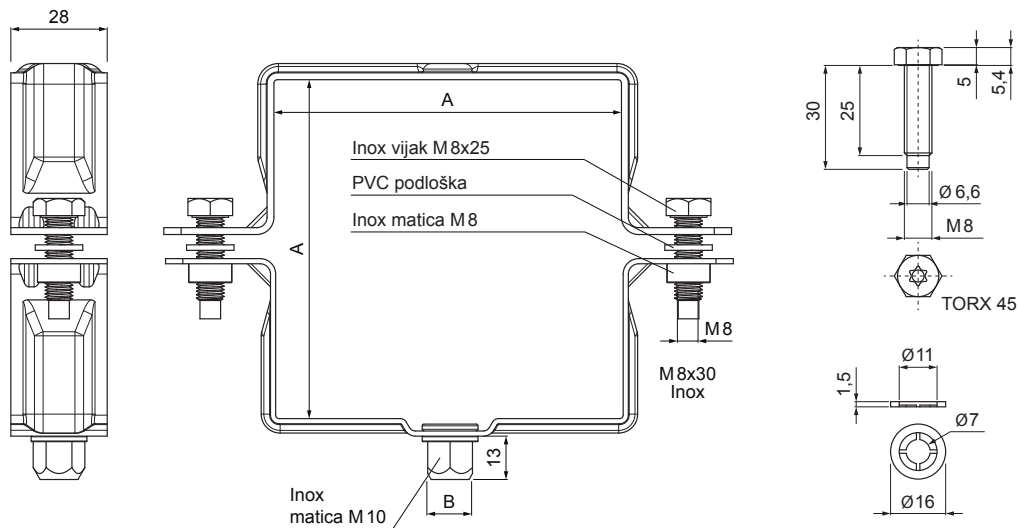

TEHNIČKI LIST

OBUJMICA KVADRATNA M 10

WH-WOBH

BH Aluminij obojeni – Srebrna – RAL 9006

Dimenzije [mm]		
Nominalna veličina	A x A	B
80/80	80 x 80	13
100/100	100 x 100	13
120/120	120 x 120	13

INDEX	ZAMIJENA	DATUM	POTPIS		
VRSTA MATERIJALA	RAZRED OTPADNA		TEŽINA kg		
DIMENZIJA – POLUPROIZVOD				STN	OZNAKA ZA SORTIRANJE
POMOĆNA OPREMA				BILJEŠKA	REDNI BROJ POZICIJE
IZRADIO	Ing. Kluska M.		TEHNOLOG	STARI NACRT	BROJ NACRTA
TESTIRAO					
NAZIV PROIZVODA	Obujmica kvadratna M 10			Broj stranica	WH-WOBH
				Stranica	