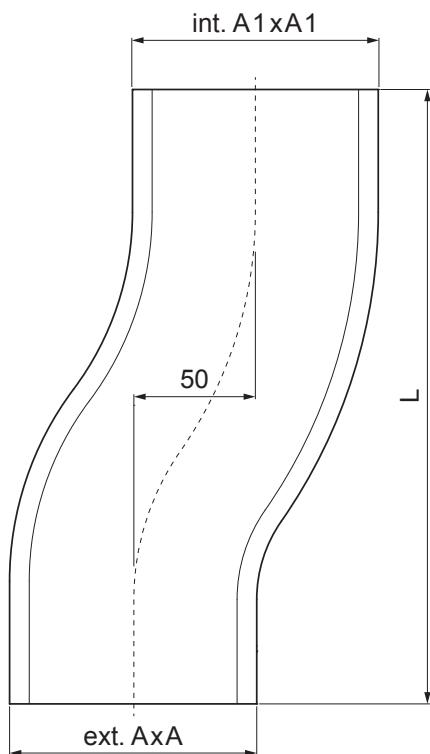

TEHNIČKI LIST

KOLJENO ODSKOČNO KVADRATNO

WH-WKOH

IC Aluminij obojeni – Intenzivno crna – RAL 9005

Dimenzije [mm]			
Nominalna veličina	A1xA1	AxA	L
80/80	83x83	78x78	248
100/100	103x103	98x98	253
120/120	123x123	118x118	300

INDEX	ZAMIJENA	DATUM	POTPIS		
VRSTA MATERIJALA	RAZRED OTPADA	TEŽINA kg	RAZMJER		
DIMENZIJA – POLUPROIZVOD		STN	OZNAKA ZA SORTIRANJE		
POMOĆNA OPREMA		BILJEŠKA	REDNI BROJ POZICIJE		
IZRADIO Ing. Kluska M.		STARI NACRT	BROJ NACRTA		
TESTIRAO	TEHNOLOG				
NAZIV PROIZVODA	Koljeno odskočno kvadratno		Broj stranica	WH-WKOH	Stranica