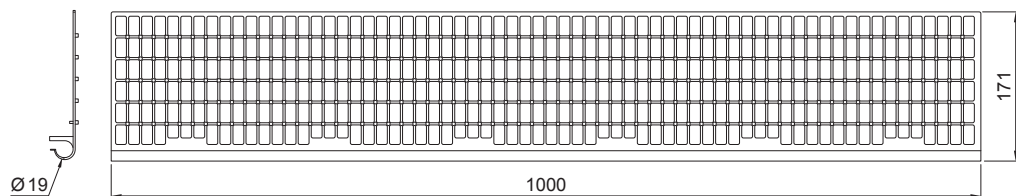

TEHNIČKI LIST

PVC ŽLIJEBNI ZADRŽAČ SMEĆA

SD-ZNL MRIEZKA

PS PVC – Prašno siva – RAL 7037

INDEX	ZAMIJENA	DATUM	POTPIS	KJG QUALITY®	Scan code for 3D model 
VRSTA MATERIJALA		RAZRED OTPAD	TEŽINA kg	RAZMJER	
DIMENZIJA – POLUPROIZVOD					
POMOĆNA OPREMA			STN	OZNAKA ZA SORTIRANJE	
IZRADIO	Ing. Kluska M.		BILJEŠKA	REDNI BROJ POZICIJE	
TESTIRAO					
TEHNOLOG	TEHNOLOG		STARI NACRT	BROJ NACRTA	
NAZIV PROIZVODA	PVC žlijebni zadržać smeća		Broj stranica	SD-ZNL MRIEZKA	Stranica 

Izrađeno: 22.04.2026 08:30:51

Podaci su podložni tehničkim promjenama

TEHNIČKI LIST

PVC ŽLIJEBNI ZADRŽAČ SMEĆA

SD-ZNL MRIEZKA

TM PVC – Testa di Moro – RAL 8028

INDEX	ZAMIJENA	DATUM	POTPIS	KJG QUALITY®	Scan code for 3D model 
VRSTA MATERIJALA	RAZRED OTPADA		TEŽINA kg		
DIMENZIJA – POLUPROIZVOD					
POMOĆNA OPREMA			STN	OZNAKA ZA SORTIRANJE	
IZRADIO	Ing. Kluska M.		BILJEŠKA	REDNI BROJ POZICIJE	
TESTIRAO					
TEHNOLOG	TEHNOLOG		STARI NACRT	BROJ NACRTA	
NAZIV PROIZVODA	PVC žlijebni zadržać smeća		Broj stranica	SD-ZNL MRIEZKA	Stranica 