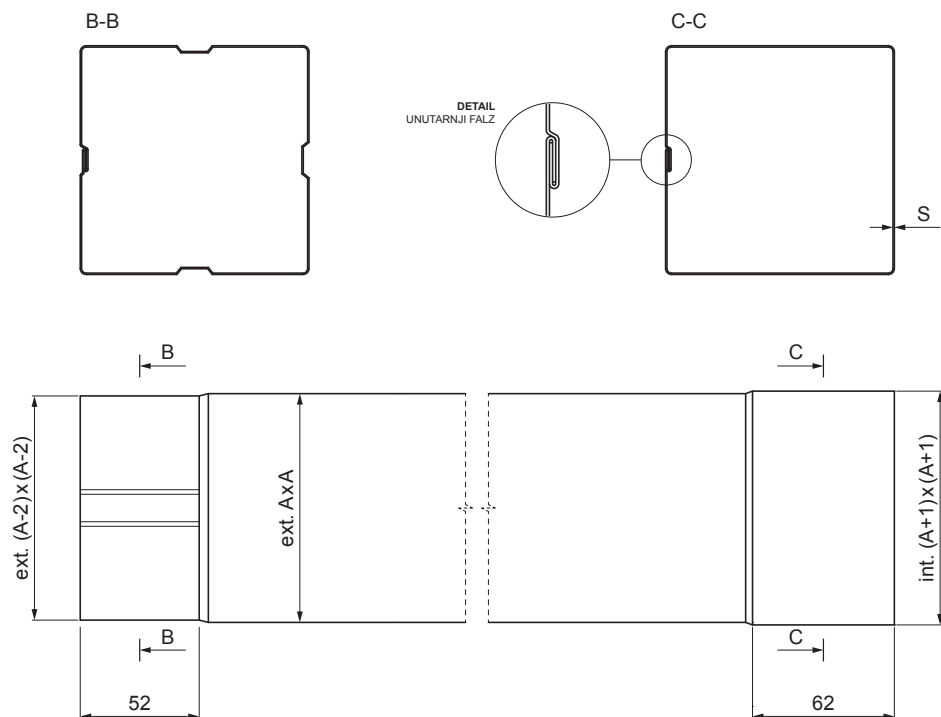

# CIJEV ODVODNA KVADRATNA [s=0,70]

## WH-WZRH

**SS** Aluminij obojeni – Svijetlo siva – RAL 7005

Dimenzije [mm]		
Nominalna veličina	S	A
80 x 80	0,70	80
100 x 100	0,70	100
120 x 120	0,70	120

INDEX	ZAMIJENA	DATUM	POTPIS		
VRSTA MATERIJALA	RAZRED OTPADA	TEŽINA kg	RAZMJER		
DIMENZIJA – POLUPROIZVOD		STN	OZNAKA ZA SORTIRANJE		
POMOĆNA OPREMA		BILJEŠKA	REDNI BROJ POZICIJE		
IZRADIO Ing. Kluska M.	TEHNOLOG	STARI NACRT	BROJ NACRTA		
TESTIRAO					
NAZIV PROIZVODA	Cijev odvodna kvadratna [s=0,70]		Broj stranica	WH-WZRH	Stranica