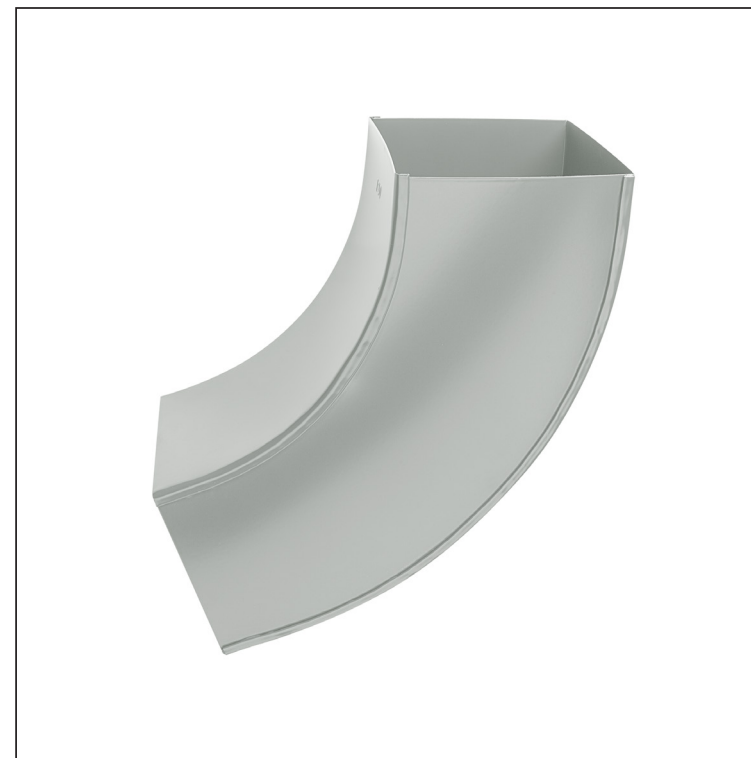

TEHNIČKI LIST

KOLJENO KVADRATNO 72°

WH-WKH

ZS Aluminij obojeni – Cink siva – RAL extra

Dimenzije [mm]			
Nominalna veličina	AxA	A1xA1	L
80/80	78 x 78	83 x 83	210
100/100	98 x 98	103 x 103	270

INDEX	ZAMIJENA	DATUM	POTPIS			
VRSTA MATERIJALA	RAZRED OTRPADA	TEŽINA kg	RAZMJER			
DIMENZIJA – POLUPROIZVOD						
POMOĆNA OPREMA			STN	OZNAKA ZA SORTIRANJE		
IZRADIO	Ing. Kluska M.		BILJEŠKA		REDNI BROJ POZICIJE	
TESTIRAO						
TEHNOLOG	TEHNOLOG		STARI NACRT	BROJ NACRTA		
NAZIV PROIZVODA			Koljeno kvadratno 72°		WH-WKH	
			Broj stranica	Stranica 		

Izrađeno: 06.06.2026 09:41:02

Podaci su podložni tehničkim promjenama

TEHNIČKI LIST

KOLJENO KVADRATNO 72°

WH-WKH

ZS Aluminij obojeni – Cink siva – RAL extra

INDEX	ZAMIJENA	DATUM	POTPIS		
VRSTA MATERIJALA			RAZRED OTPADA	TEŽINA kg	RAZMJER
DIMENZIJA – POLUPROIZVOD					
POMOĆNA OPREMA			STN	OZNAKA ZA SORTIRANJE	
IZRADIO	Ing. Kluska M.			BILJEŠKA	REDNI BROJ POZICIJE
TESTIRAO					
TEHNOLOG		TEHNOLOG		STARI NACRT	BROJ NACRTA
NAZIV PROIZVODA			Koljeno kvadratno 72°		WH-WKH
			Broj stranica		Stranica 