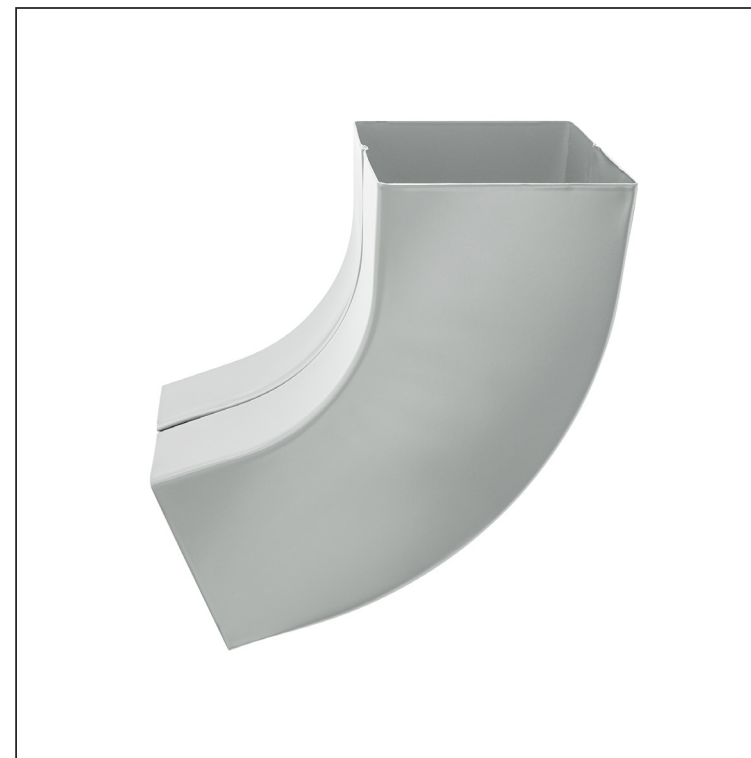

TEHNIČKI LIST

KOLJENO KVADRATNO 72°

WH-WKH

ZS Aluminij obojeni – Cink siva – RAL extra

Dimenzije [mm]			
Nominalna veličina	AxA	A1xA1	L
80/80	78 x 78	83 x 83	210
100/100	98 x 98	103 x 103	270

INDEX	ZAMIJENA	DATUM	POTPIS			
VRSTA MATERIJALA	RAZRED OTRPADA	TEŽINA kg	RAZMJER			
DIMENZIJA – POLUPROIZVOD						
POMOĆNA OPREMA			STN	OZNAKA ZA SORTIRANJE		
IZRADIO	Ing. Kluska M.		BILJEŠKA		REDNI BROJ POZICIJE	
TESTIRAO						
TEHNOLOG	TEHNOLOG		STARI NACRT	BROJ NACRTA		
NAZIV PROIZVODA			Koljeno kvadratno 72°		WH-WKH	
			Broj stranica	Stranica 		

Izrađeno: 06.06.2026 09:41:02

Podaci su podložni tehničkim promjenama

TEHNIČKI LIST

KOLJENO KVADRATNO 72°

WH-WKH

ZS Aluminij obojeni – Cink siva – RAL extra

INDEX	ZAMIJENA	DATUM	POTPIS		
VRSTA MATERIJALA			RAZRED OTPADA	TEŽINA kg	RAZMJER
DIMENZIJA – POLUPROIZVOD					
POMOĆNA OPREMA			STN	OZNAKA ZA SORTIRANJE	
IZRADIO	Ing. Kluska M.			BILJEŠKA	REDNI BROJ POZICIJE
TESTIRAO					
TEHNOLOG		TEHNOLOG		STARI NACRT	BROJ NACRTA
NAZIV PROIZVODA			Koljeno kvadratno 72°		WH-WKH
			Broj stranica		Stranica 

Izrađeno: 06.06.2026 09:41:02

Podaci su podložni tehničkim promjenama

Dimenzije [mm]			
Nominalna veličina	AxA	A1xA1	L
120/120	118 x 118	123 x 123	300