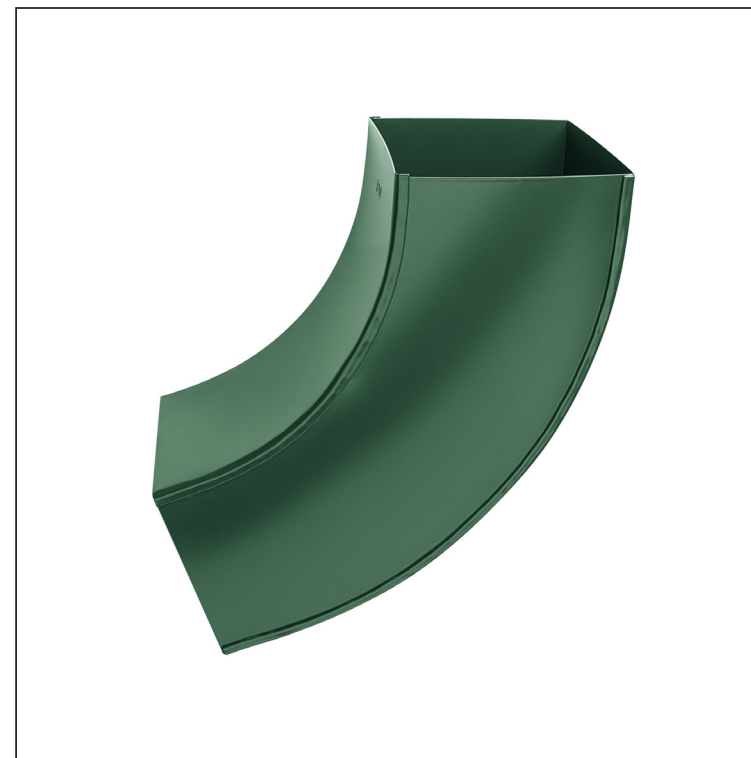

TEHNIČKI LIST

KOLJENO KVADRATNO 72°

WH-WKH

MZ Aluminij obojeni – Mahunasto zelena – RAL 6005

INDEX	ZAMIJENA	DATUM	POTPIS		
VRSTA MATERIJALA			RAZRED OTRADA	TEŽINA kg	RAZMJER
DIMENZIJA – POLUPROIZVOD					
POMOĆNA OPREMA			STN	OZNAKA ZA SORTIRANJE	
IZRADIO	Ing. Kluska M.		BILJEŠKA		REDNI BROJ POZICIJE
TESTIRAO					
TEHNOLOG		TEHNOLOG	STARI NACRT	BROJ NACRTA	
NAZIV PROIZVODA			Kojeno kvadratno 72°		WH-WKH
			Broj stranica	Stranica	

Izrađeno: 22.04.2026 04:32:59

Podaci su podložni tehničkim promjenama

Dimenzije [mm]			
Nominalna veličina	AxA	A1xA1	L
120/120	118 x 118	123 x 123	300