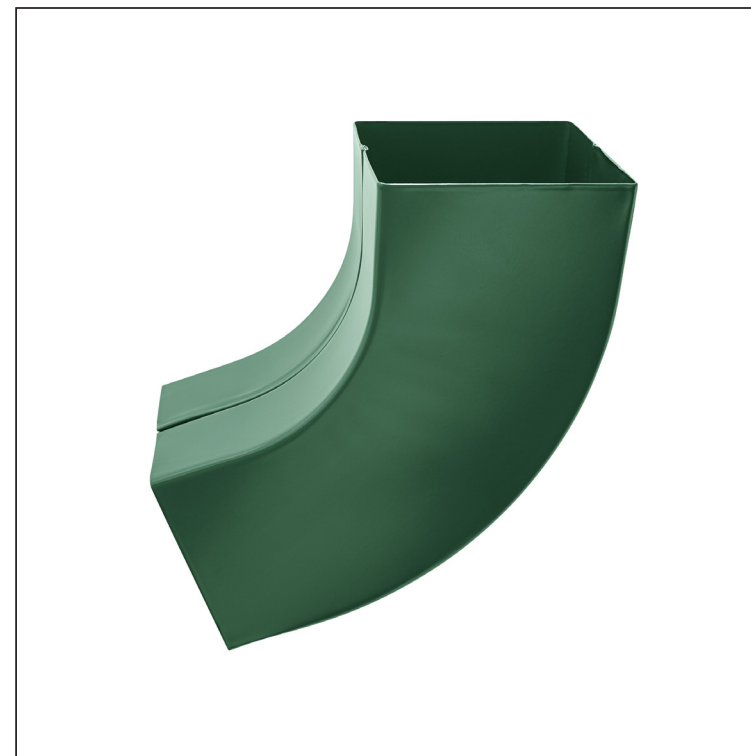

TEHNIČKI LIST

KOLJENO KVADRATNO 72°

WH-WKH

MZ Aluminij obojeni – Mahunasto zelena – RAL 6005

INDEX	ZAMIJENA	DATUM	POTPIS			
VRSTA MATERIJALA	RAZRED OTRPADA	TEŽINA kg	RAZMJER			
DIMENZIJA – POLUPROIZVOD				STN	OZNAKA ZA SORTIRANJE	
POMOĆNA OPREMA				BILJEŠKA	REDNI BROJ POZICIJE	
IZRADIO	Ing. Kluska M.	TEHNOLOG	STARI NACRT	BROJ NACRTA		
TESTIRAO						
NAZIV PROIZVODA	Koljeno kvadratno 72°			Broj stranica	WH-WKH	Stranica

Izrađeno: 06.06.2026 19:15:01

Podaci su podložni tehničkim promjenama

Dimenzije [mm]			
Nominalna veličina	AxA	A1xA1	L
80/80	78 x 78	83 x 83	210
100/100	98 x 98	103 x 103	270