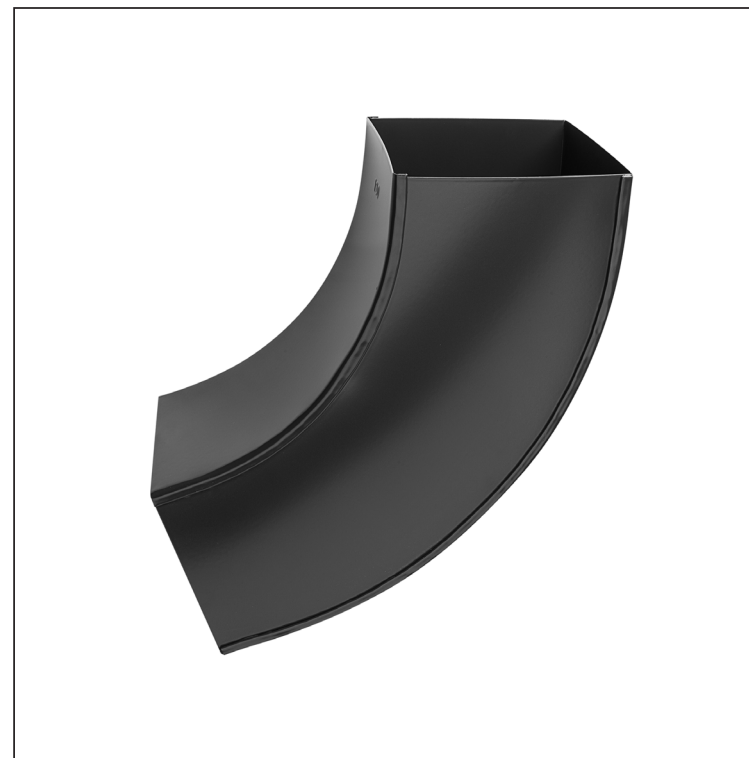

TEHNIČKI LIST

KOLJENO KVADRATNO 72°

WH-WKH

IC Aluminij obojeni – Intenzivno crna – RAL 9005

Dimenzije [mm]			
Nominalna veličina	AxA	A1xA1	L
80/80	78 x 78	83 x 83	210
100/100	98 x 98	103 x 103	270

INDEX	ZAMIJENA	DATUM	POTPIS			
VRSTA MATERIJALA	RAZRED OTPAD	TEŽINA kg	RAZMJER			
DIMENZIJA – POLUPROIZVOD				STN	OZNAKA ZA SORTIRANJE	
POMOĆNA OPREMA				BILJEŠKA	REDNI BROJ POZICIJE	
IZRADIO	Ing. Kluska M.	TEHNOLOG	STARI NACRT	BROJ NACRTA		
TESTIRAO						
NAZIV PROIZVODA	Koljeno kvadratno 72°			Broj stranica	WH-WKH	
				Stranica 		

Izrađeno: 22.04.2026 11:43:47

Podaci su podložni tehničkim promjenama

TEHNIČKI LIST

KOLJENO KVADRATNO 72°

WH-WKH

IC Aluminij obojeni – Intenzivno crna – RAL 9005

INDEX	ZAMIJENA	DATUM	POTPIS			
VRSTA MATERIJALA	RAZRED OTPADA		TEŽINA kg			
DIMENZIJA – POLUPROIZVOD				STN	OZNAKA ZA SORTIRANJE	
POMOĆNA OPREMA				BILJEŠKA	REDNI BROJ POZICIJE	
IZRADIO Ing. Kluska M.				STARI NACRT	BROJ NACRTA	
TESTIRAO				NAZIV PROIZVODA		
TEHNOLOG		TEHNOLOG		WH-WKH		Stranica 
Naziv proizvoda: Koljeno kvadratno 72°				Broj stranica		