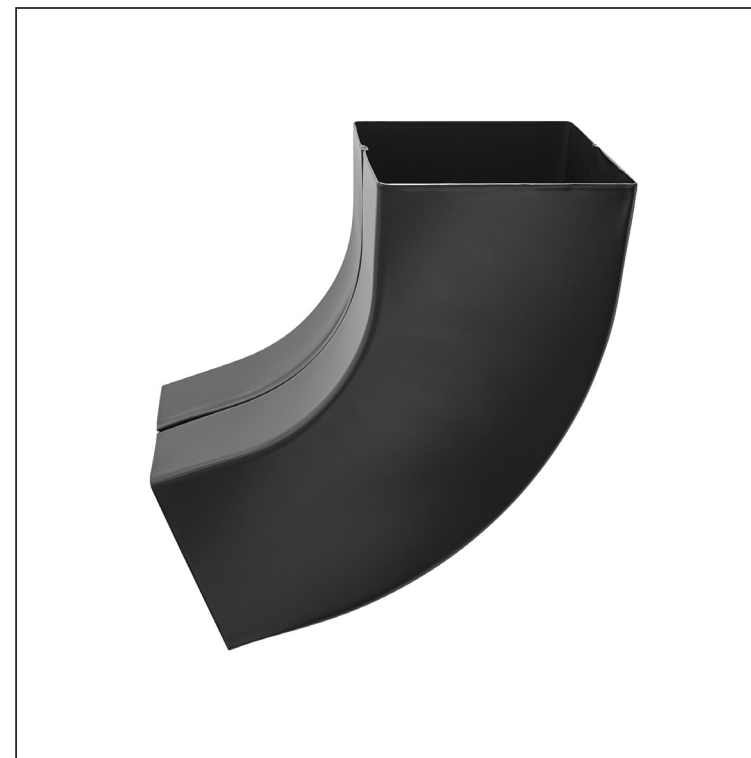

TEHNIČKI LIST

KOLJENO KVADRATNO 72°

WH-WKH

IC Aluminij obojeni – Intenzivno crna – RAL 9005

Dimenzije [mm]			
Nominalna veličina	AxA	A1xA1	L
80/80	78 x 78	83 x 83	210
100/100	98 x 98	103 x 103	270

INDEX	ZAMIJENA	DATUM	POTPIS			
VRSTA MATERIJALA	RAZRED OTPAD	TEŽINA kg	RAZMJER			
DIMENZIJA – POLUPROIZVOD				STN	OZNAKA ZA SORTIRANJE	
POMOĆNA OPREMA				BILJEŠKA	REDNI BROJ POZICIJE	
IZRADIO	Ing. Kluska M.	TEHNOLOG	STARI NACRT	BROJ NACRTA		
TESTIRAO						
NAZIV PROIZVODA	Koljeno kvadratno 72°			Broj stranica	WH-WKH	
				Stranica 		

Izrađeno: 22.04.2026 11:43:47

Podaci su podložni tehničkim promjenama

TEHNIČKI LIST

KOLJENO KVADRATNO 72°

WH-WKH

IC Aluminij obojeni – Intenzivno crna – RAL 9005

INDEX	ZAMIJENA	DATUM	POTPIS			
VRSTA MATERIJALA	RAZRED OTPADA		TEŽINA kg			
DIMENZIJA – POLUPROIZVOD				STN	OZNAKA ZA SORTIRANJE	
POMOĆNA OPREMA				BILJEŠKA	REDNI BROJ POZICIJE	
IZRADIO Ing. Kluska M.				STARI NACRT	BROJ NACRTA	
TESTIRAO				NAZIV PROIZVODA		
TEHNOLOG		TEHNOLOG		WH-WKH		Stranica 
Naziv proizvoda: Koljeno kvadratno 72°				Broj stranica		