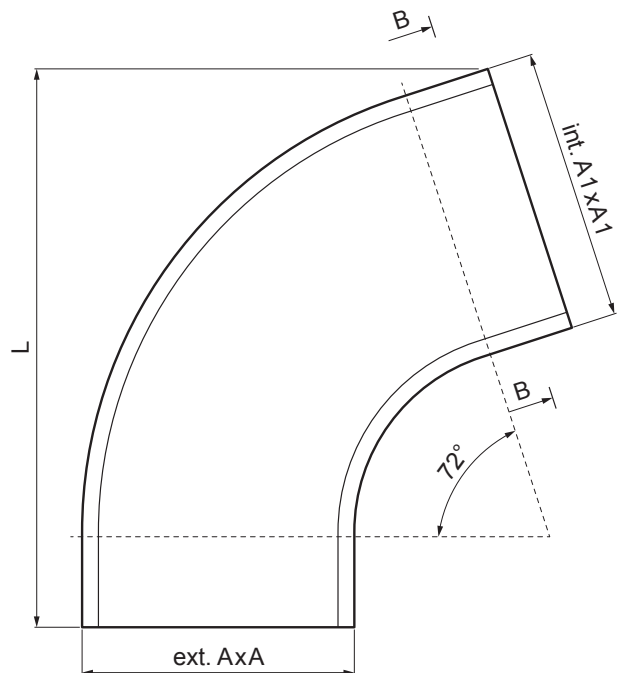

TEHNIČKI LIST

KOLJENO KVADRATNO 72°

WH-WKH

IC Aluminij obojeni – Intenzivno crna – RAL 9005

Dimenzije [mm]			
Nominalna veličina	AxA	A1xA1	L
80/80	78 x 78	83 x 83	210
100/100	98 x 98	103 x 103	270

INDEX	ZAMIJENA	DATUM	POTPIS			
VRSTA MATERIJALA	RAZRED OTPAD	TEŽINA kg	RAZMJER			
DIMENZIJA – POLUPROIZVOD				STN	OZNAKA ZA SORTIRANJE	
POMOĆNA OPREMA				BILJEŠKA	REDNI BROJ POZICIJE	
IZRADIO	Ing. Kluska M.	TEHNOLOG	STARI NACRT	BROJ NACRTA		
TESTIRAO						
NAZIV PROIZVODA	Koljeno kvadratno 72°			Broj stranica	WH-WKH	
				Stranica 		

Izrađeno: 22.04.2026 11:43:47

Podaci su podložni tehničkim promjenama

TEHNIČKI LIST

KOLJENO KVADRATNO 72°

WH-WKH

IC Aluminij obojeni – Intenzivno crna – RAL 9005

INDEX	ZAMIJENA	DATUM	POTPIS			
VRSTA MATERIJALA	RAZRED OTPADA		TEŽINA kg			
DIMENZIJA – POLUPROIZVOD				STN	OZNAKA ZA SORTIRANJE	
POMOĆNA OPREMA				BILJEŠKA	REDNI BROJ POZICIJE	
IZRADIO Ing. Kluska M.				STARI NACRT	BROJ NACRTA	
TESTIRAO				NAZIV PROIZVODA		
TEHNOLOG		TEHNOLOG		WH-WKH		Stranica 
Naziv proizvoda: Koljeno kvadratno 72°				Broj stranica		

Izrađeno: 22.04.2026 11:43:47

Podaci su podložni tehničkim promjenama

Dimenzije [mm]			
Nominalna veličina	AxA	A1xA1	L
120/120	118 x 118	123 x 123	300