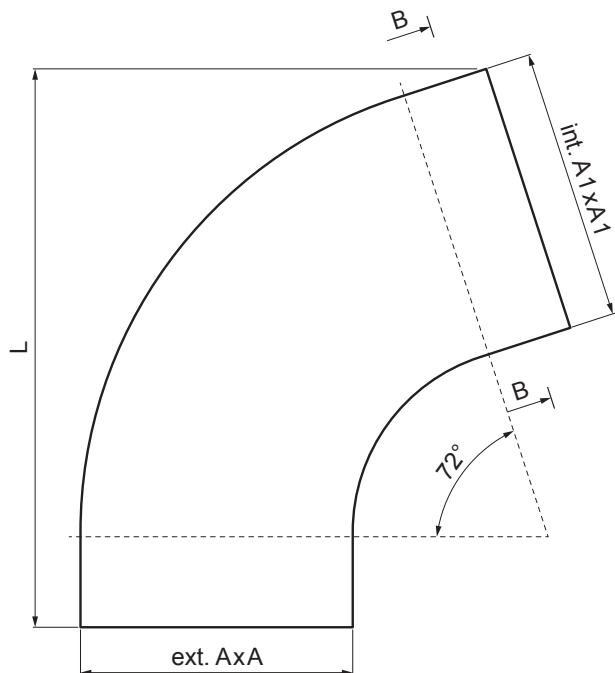

TEHNIČKI LIST

KOLJENO KVADRATNO 72°

WH-WKH

IC Aluminij obojeni – Intenzivno crna – RAL 9005

Dimenzije [mm]			
Nominalna veličina	AxA	A1xA1	L
80/80	78 x 78	83 x 83	210
100/100	98 x 98	103 x 103	270

INDEX	ZAMIJENA	DATUM	POTPIS			
VRSTA MATERIJALA	RAZRED OTPAD	TEŽINA kg	RAZMJER			
DIMENZIJA – POLUPROIZVOD				STN	OZNAKA ZA SORTIRANJE	
POMOĆNA OPREMA				BILJEŠKA	REDNI BROJ POZICIJE	
IZRADIO	Ing. Kluska M.	TEHNOLOG	STARI NACRT	BROJ NACRTA		
TESTIRAO						
NAZIV PROIZVODA	Koljeno kvadratno 72°			Broj stranica	WH-WKH	
				Stranica 		

Izrađeno: 22.04.2026 11:43:47

Podaci su podložni tehničkim promjenama

TEHNIČKI LIST

KOLJENO KVADRATNO 72°

WH-WKH

IC Aluminij obojeni – Intenzivno crna – RAL 9005

INDEX	ZAMIJENA	DATUM	POTPIS			
VRSTA MATERIJALA	RAZRED OTPADA		TEŽINA kg			
DIMENZIJA – POLUPROIZVOD				STN	OZNAKA ZA SORTIRANJE	
POMOĆNA OPREMA				BILJEŠKA	REDNI BROJ POZICIJE	
IZRADIO Ing. Kluska M.				STARI NACRT	BROJ NACRTA	
TESTIRAO				NAZIV PROIZVODA		
TEHNOLOG		TEHNOLOG		WH-WKH		Stranica 
Naziv proizvoda: Koljeno kvadratno 72°				Broj stranica		

Izrađeno: 22.04.2026 11:43:47

Podaci su podložni tehničkim promjenama

Dimenzije [mm]			
Nominalna veličina	AxA	A1xA1	L
120/120	118 x 118	123 x 123	300