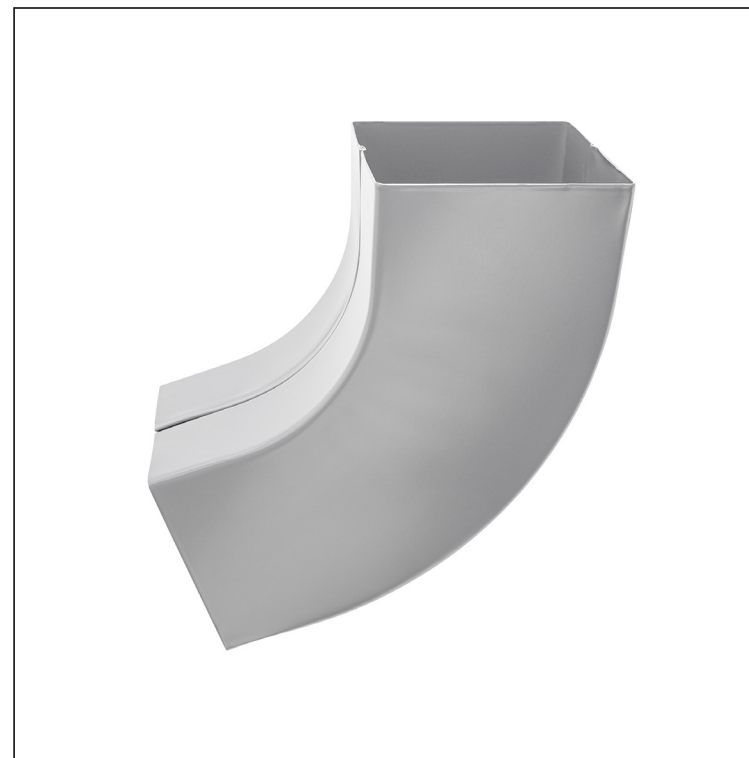

TEHNIČKI LIST

KOLJENO KVADRATNO 72°

WH-WKH

BH Aluminij obojeni – Srebrna – RAL 9006

INDEX	ZAMIJENA	DATUM	POTPIS				
VRSTA MATERIJALA			RAZRED OTRADA	TEŽINA kg	RAZMJER		
DIMENZIJA – POLUPROIZVOD							
POMOĆNA OPREMA				STN	OZNAKA ZA SORTIRANJE		
IZRADIO	Ing. Kluska M.			BILJEŠKA	REDNI BROJ POZICIJE		
TESTIRAO							
TEHNOLOG		TEHNOLOG		STARI NACRT	BROJ NACRTA		
NAZIV PROIZVODA				Koljaeno kvadratno 72°		WH-WKH	
				Broj stranica	Stranica		

Izrađeno: 07.06.2026 11:09:53

Podaci su podložni tehničkim promjenama

Dimenzije [mm]			
Nominalna veličina	AxA	A1xA1	L
80/80	78 x 78	83 x 83	210
100/100	98 x 98	103 x 103	270