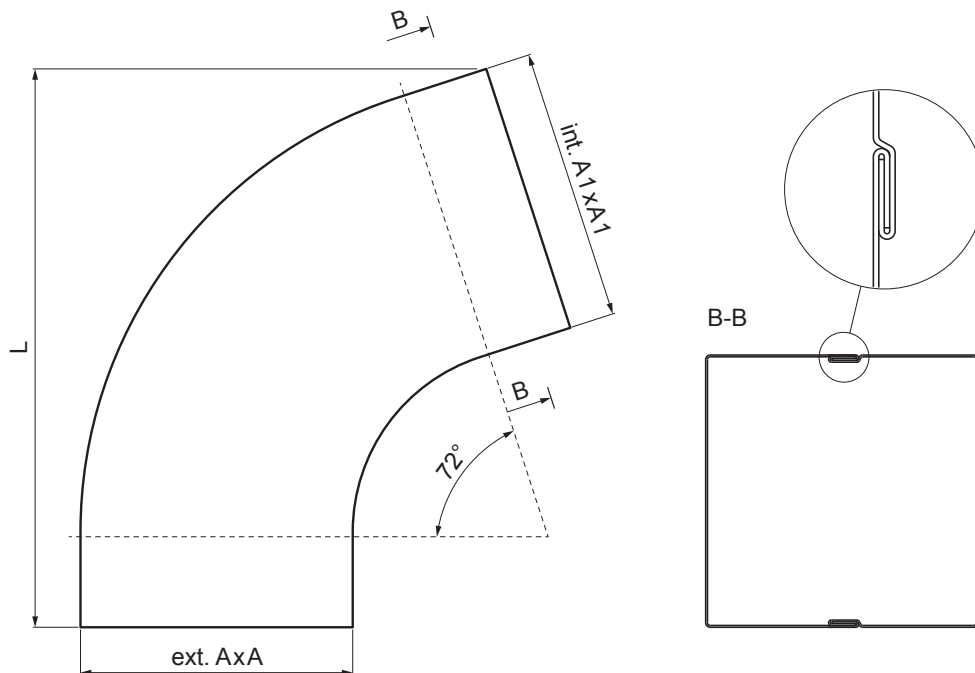

# KOLJENO KVADRATNO 72°

WH-WKH

**ZH** Aluminij obojeni – Zeleno smeđa – RAL 7013

Dimenzije [mm]			
Nominalna veličina	AxA	A1xA1	L
80/80	78 x 78	83 x 83	210
100/100	98 x 98	103 x 103	270

INDEX	ZAMIJENA	DATUM	POTPIS		
VRSTA MATERIJALA	RAZRED OTRPADA	TEŽINA kg	RAZMJER		
DIMENZIJA – POLUPROIZVOD	POMOĆNA OPREMA	STN	OZNAKA ZA SORTIRANJE		
IZRADIO Ing. Kluska M.	TESTIRAO	BILJEŠKA	REDNI BROJ POZICIJE		
TEHNOLOG	TEHNOLOG	STARI NACRT	BROJ NACRTA		
NAZIV PROIZVODA	Koljeno kvadratno 72°		WH-WKH	Stranica	
Broj stranica					

# KOLJENO KVADRATNO 72°

WH-WKH

**ZH** Aluminij obojeni – Zeleno smeđa – RAL 7013

INDEX	ZAMIJENA	DATUM	POTPIS		
VRSTA MATERIJALA			RAZRED OTRADA	TEŽINA kg	RAZMJER
DIMENZIJA – POLUPROIZVOD					
POMOĆNA OPREMA			STN	OZNAKA ZA SORTIRANJE	
IZRADIO	Ing. Kluska M.			BILJEŠKA	REDNI BROJ POZICIJE
TESTIRAO					
TEHNOLOG		TEHNOLOG		STARI NACRT	BROJ NACRTA
NAZIV PROIZVODA			Koljaeno kvadratno 72°		WH-WKH
			Broj stranica		Stranica 

Izrađeno: 06.06.2026 19:24:45

Podaci su podložni tehničkim promjenama

Dimenzije [mm]			
Nominalna veličina	AxA	A1xA1	L
120/120	118 x 118	123 x 123	300