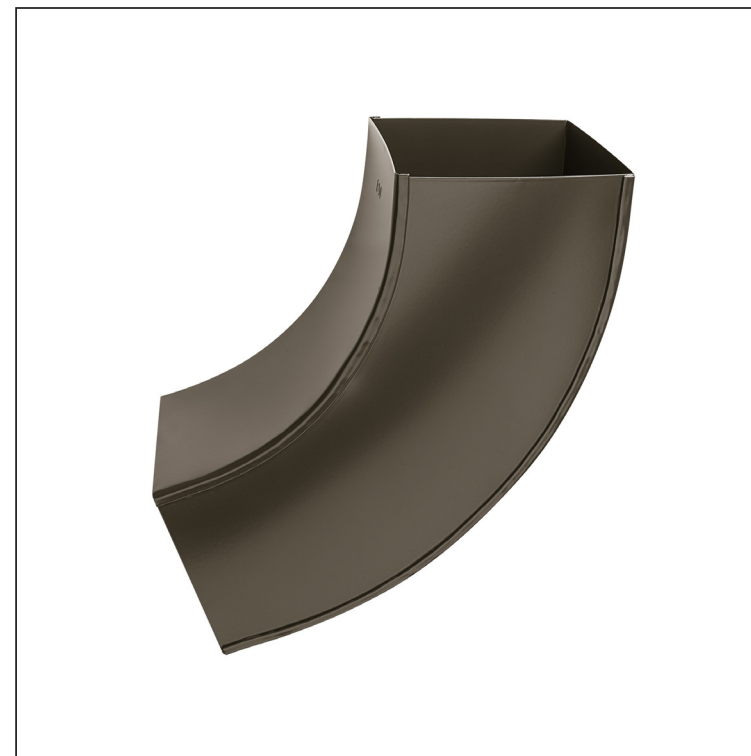

TEHNIČKI LIST

KOLJENO KVADRATNO 72°

WH-WKH

ZH Aluminij obojeni – Zeleno smeđa – RAL 7013

INDEX	ZAMIJENA	DATUM	POTPIS		
VRSTA MATERIJALA			RAZRED OTRADA	TEŽINA kg	RAZMJER
DIMENZIJA – POLUPROIZVOD					
POMOĆNA OPREMA			STN	OZNAKA ZA SORTIRANJE	
IZRADIO	Ing. Kluska M.			BILJEŠKA	REDNI BROJ POZICIJE
TESTIRAO					
TEHNOLOG		TEHNOLOG		STARI NACRT	BROJ NACRTA
NAZIV PROIZVODA			Koljaeno kvadratno 72°		WH-WKH
			Broj stranica		Stranica

Izrađeno: 06.06.2026 19:24:45

Podaci su podložni tehničkim promjenama

Dimenzije [mm]			
Nominalna veličina	AxA	A1xA1	L
120/120	118 x 118	123 x 123	300