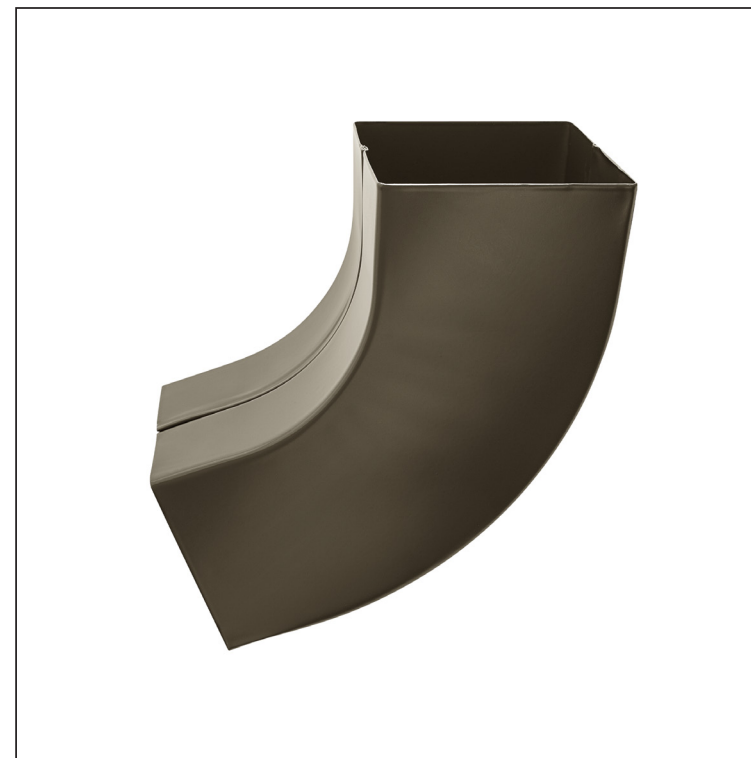

# KOLJENO KVADRATNO 72°

WH-WKH

**ZH** Aluminij obojeni – Zeleno smeđa – RAL 7013

Dimenzije [mm]			
Nominalna veličina	AxA	A1xA1	L
80/80	78 x 78	83 x 83	210
100/100	98 x 98	103 x 103	270

INDEX	ZAMIJENA	DATUM	POTPIS		
VRSTA MATERIJALA	RAZRED OTRPADA	TEŽINA kg	RAZMJER		
DIMENZIJA – POLUPROIZVOD	POMOĆNA OPREMA	STN	OZNAKA ZA SORTIRANJE		
IZRADIO Ing. Kluska M.	TESTIRAO	BILJEŠKA	REDNI BROJ POZICIJE		
TEHNOLOG	TEHNOLOG	STARI NACRT	BROJ NACRTA		
NAZIV PROIZVODA	Koljeno kvadratno 72°		WH-WKH	Stranica	
Broj stranica					