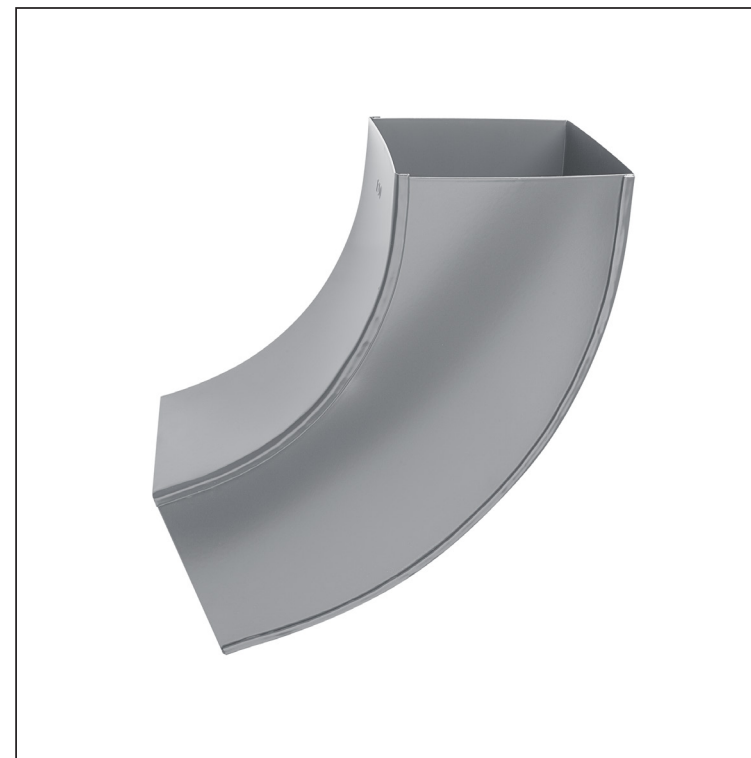

TEHNIČKI LIST

KOLJENO KVADRATNO 72°

WH-WKH

SS Aluminij obojeni – Svijetlo siva – RAL 7005

Dimenzije [mm]			
Nominalna veličina	AxA	A1xA1	L
80/80	78 x 78	83 x 83	210
100/100	98 x 98	103 x 103	270

INDEX	ZAMIJENA	DATUM	POTPIS			
VRSTA MATERIJALA		RAZRED OTPAD				
DIMENZIJA – POLUPROIZVOD				STN		OZNAKA ZA SORTIRANJE
POMOĆNA OPREMA				BILJEŠKA		REDNI BROJ POZICIJE
IZRADIO Ing. Kluska M.		TEHNOLOG		STARI NACRT	BROJ NACRTA	
TESTIRAO				STARI NACRT		BROJ NACRTA
TEHNOLOG				STARI NACRT		BROJ NACRTA
NAZIV PROIZVODA				STARI NACRT		BROJ NACRTA
Koljeno kvadratno 72°				Broj stranica		WH-WKH
				Stranica		Stranica

Izrađeno: 21.04.2026 21:26:46

Podaci su podložni tehničkim promjenama

TEHNIČKI LIST

KOLJENO KVADRATNO 72°

WH-WKH

SS Aluminij obojeni – Svijetlo siva – RAL 7005

INDEX	ZAMIJENA	DATUM	POTPIS			
VRSTA MATERIJALA	RAZRED OTPAD		TEŽINA kg			
DIMENZIJA – POLUPROIZVOD				STN	OZNAKA ZA SORTIRANJE	
POMOĆNA OPREMA				BILJEŠKA	REDNI BROJ POZICIJE	
IZRADIO	Ing. Kluska M.		STARI NACRT	BROJ NACRTA		
TESTIRAO	TEHNOLOG		NAZIV PROIZVODA	WH-WKH		
Koljeno kvadratno 72°				Broj stranica	Stranica 	