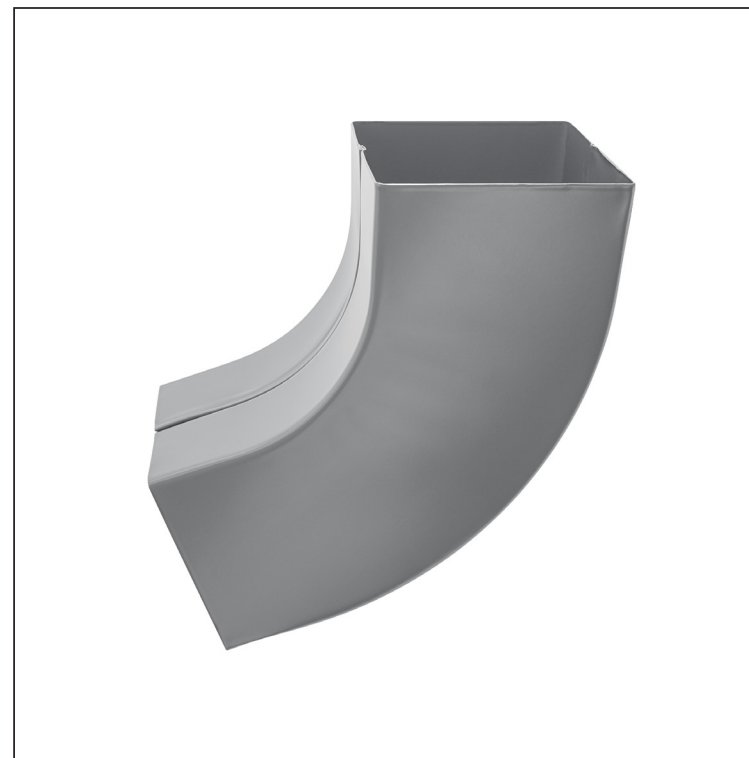

TEHNIČKI LIST

KOLJENO KVADRATNO 72°

WH-WKH

SS Aluminij obojeni – Svijetlo siva – RAL 7005

Dimenzije [mm]			
Nominalna veličina	AxA	A1xA1	L
80/80	78 x 78	83 x 83	210
100/100	98 x 98	103 x 103	270

INDEX	ZAMIJENA	DATUM	POTPIS			
VRSTA MATERIJALA		RAZRED OTPAD				
DIMENZIJA – POLUPROIZVOD				STN		OZNAKA ZA SORTIRANJE
POMOĆNA OPREMA				BILJEŠKA		REDNI BROJ POZICIJE
IZRADIO Ing. Kluska M.		TEHNOLOG		STARI NACRT	BROJ NACRTA	
TESTIRAO				STARI NACRT		BROJ NACRTA
TEHNOLOG				STARI NACRT		BROJ NACRTA
NAZIV PROIZVODA				STARI NACRT		BROJ NACRTA
Koljeno kvadratno 72°				Broj stranica		WH-WKH
				Stranica		Stranica

Izrađeno: 21.04.2026 21:26:46

Podaci su podložni tehničkim promjenama

TEHNIČKI LIST

KOLJENO KVADRATNO 72°

WH-WKH

SS Aluminij obojeni – Svijetlo siva – RAL 7005

INDEX	ZAMIJENA	DATUM	POTPIS			
VRSTA MATERIJALA	RAZRED OTPAD		TEŽINA kg			
DIMENZIJA – POLUPROIZVOD				STN	OZNAKA ZA SORTIRANJE	
POMOĆNA OPREMA				BILJEŠKA	REDNI BROJ POZICIJE	
IZRADIO	Ing. Kluska M.		STARI NACRT	BROJ NACRTA		
TESTIRAO	TEHNOLOG		NAZIV PROIZVODA	WH-WKH		
Koljeno kvadratno 72°				Broj stranica	Stranica 	

Izrađeno: 21.04.2026 21:26:46

Podaci su podložni tehničkim promjenama

Dimenzije [mm]			
Nominalna veličina	AxA	A1xA1	L
120/120	118 x 118	123 x 123	300