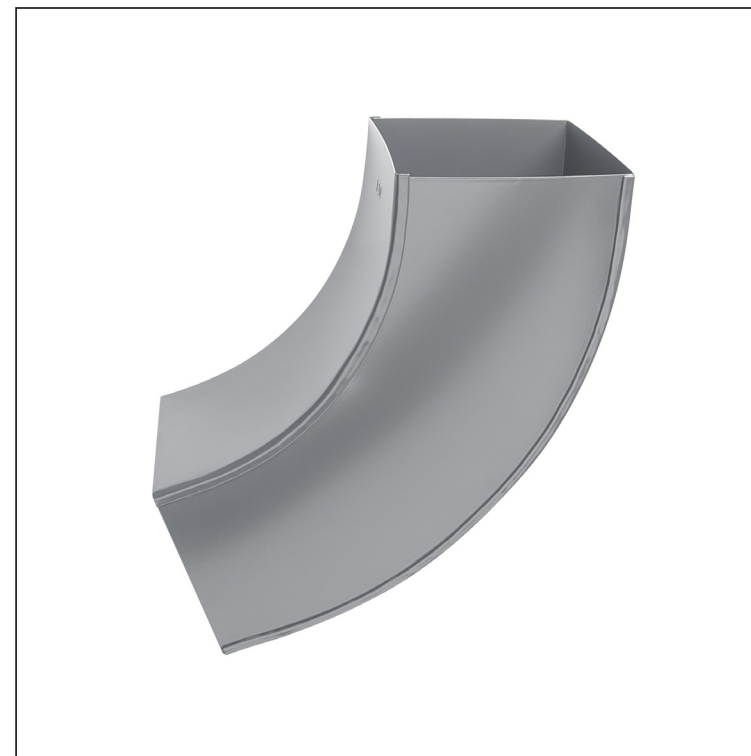

TEHNIČKI LIST

KOLJENO KVADRATNO 72°

WH-WKH

SS Aluminij obojeni – Svijetlo siva – RAL 7005

Dimenzije [mm]			
Nominalna veličina	AxA	A1xA1	L
80/80	78 x 78	83 x 83	210
100/100	98 x 98	103 x 103	270

INDEX	ZAMIJENA	DATUM	POTPIS			
VRSTA MATERIJALA	RAZRED OTPAD	TEŽINA kg	RAZMJER			
DIMENZIJA – POLUPROIZVOD						
POMOĆNA OPREMA			STN	OZNAKA ZA SORTIRANJE		
IZRADIO	Ing. Kluska M.		BILJEŠKA		REDNI BROJ POZICIJE	
TESTIRAO						
TEHNOLOG	TEHNOLOG		STARI NACRT	BROJ NACRTA		
NAZIV PROIZVODA			Koljeno kvadratno 72°		WH-WKH	
			Broj stranica	Stranica 		

Izrađeno: 06.06.2026 02:31:09

Podaci su podložni tehničkim promjenama

TEHNIČKI LIST

KOLJENO KVADRATNO 72°

WH-WKH

SS Aluminij obojeni – Svijetlo siva – RAL 7005

INDEX	ZAMIJENA	DATUM	POTPIS			
VRSTA MATERIJALA			RAZRED OTPADA	TEŽINA kg	RAZMJER	
DIMENZIJA – POLUPROIZVOD						
POMOĆNA OPREMA				STN	OZNAKA ZA SORTIRANJE	
IZRADIO	Ing. Kluska M.			BILJEŠKA	REDNI BROJ POZICIJE	
TESTIRAO						
TEHNOLOG			TEHNOLOG	STARI NACRT	BROJ NACRTA	
NAZIV PROIZVODA				Koljaeno kvadratno 72°		WH-WKH
				Broj stranica		Stranica 