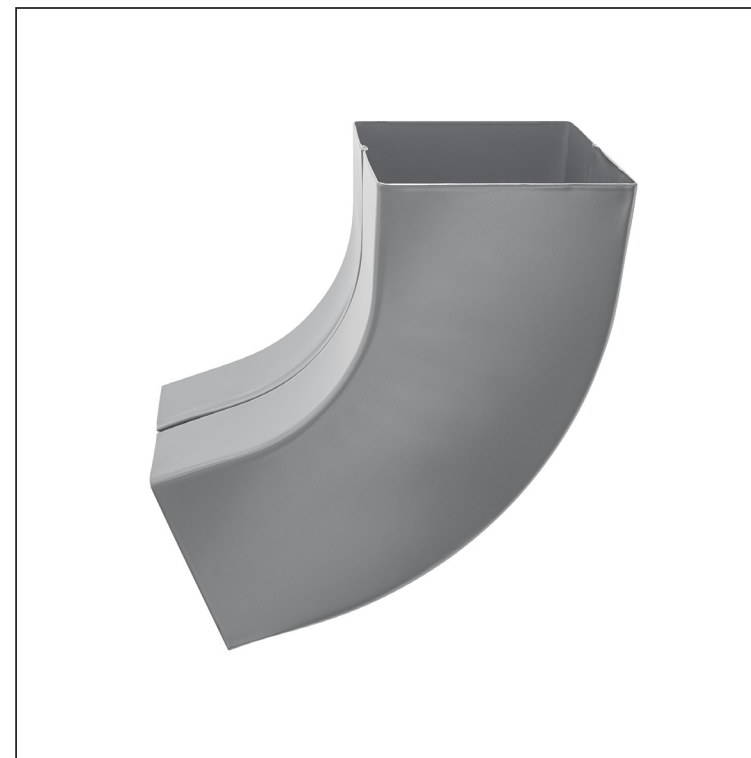

TEHNIČKI LIST

KOLJENO KVADRATNO 72°

WH-WKH

SS Aluminij obojeni – Svijetlo siva – RAL 7005

Dimenzije [mm]			
Nominalna veličina	AxA	A1xA1	L
80/80	78 x 78	83 x 83	210
100/100	98 x 98	103 x 103	270

INDEX	ZAMIJENA	DATUM	POTPIS			
VRSTA MATERIJALA	RAZRED OTPAD	TEŽINA kg	RAZMJER			
DIMENZIJA – POLUPROIZVOD						
POMOĆNA OPREMA			STN	OZNAKA ZA SORTIRANJE		
IZRADIO	Ing. Kluska M.		BILJEŠKA		REDNI BROJ POZICIJE	
TESTIRAO						
TEHNOLOG	TEHNOLOG		STARI NACRT	BROJ NACRTA		
NAZIV PROIZVODA			Koljeno kvadratno 72°		WH-WKH	
			Broj stranica	Stranica 		

Izrađeno: 06.06.2026 02:31:09

Podaci su podložni tehničkim promjenama

TEHNIČKI LIST

KOLJENO KVADRATNO 72°

WH-WKH

SS Aluminij obojeni – Svijetlo siva – RAL 7005

INDEX	ZAMIJENA	DATUM	POTPIS			
VRSTA MATERIJALA			RAZRED OTPADA	TEŽINA kg	RAZMJER	
DIMENZIJA – POLUPROIZVOD						
POMOĆNA OPREMA				STN	OZNAKA ZA SORTIRANJE	
IZRADIO	Ing. Kluska M.			BILJEŠKA	REDNI BROJ POZICIJE	
TESTIRAO						
TEHNOLOG			TEHNOLOG	STARI NACRT	BROJ NACRTA	
NAZIV PROIZVODA				Koljaeno kvadratno 72°		WH-WKH
				Broj stranica		Stranica 

Izrađeno: 06.06.2026 02:31:09

Podaci su podložni tehničkim promjenama

Dimenzije [mm]			
Nominalna veličina	AxA	A1xA1	L
120/120	118 x 118	123 x 123	300